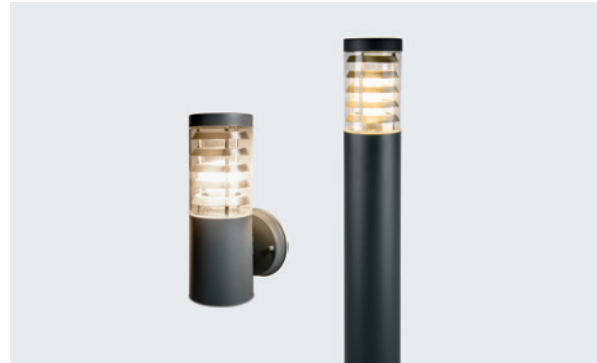

PARK

Selkeälinjainen Park on valmistettu ruostumattomasta teräksestä. Lamellit kuvun sisällä luovat eloisuutta ja ehkäisevät häikäisyä. Seinävalaisimissa saatavana suora malli.

Rakenne	Runko ruostumatonta terästä, kupu polykarbonaattia.
Väri	Antrasiitti, kirkas kupu.
Valonlähde	Led-lamppu E27 lamppusuositusten mukaisesti, tilattava erikseen.
Käyttöympäristön lämpötila	-20 °C - +35 °C.
Asennus	Pinta-asennus seinään. Pollari asennetaan erillisellä kiinnitysjalustalla valmiiseen betonijalustaan.
Kytkenä	Seinämallissa ruuviliittimet 3 x 2,5 mm ² , yksi kaapelin läpivienti. Pollarissa ruuviliittimet 3 x 2,5 mm ² , ketjutettavissa. Pollari toimitetaan asennusvalmiiksi johdotettuna pylvään alaosaan.