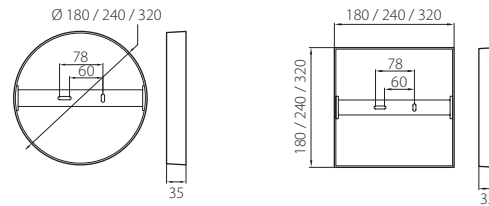

RONDA / KUBO

Tyylikäs ja matala himmennettävä led-valaisin yleisvalaisuun. Alumiinirunko. Valaisimessa on kolme teho- ja kokovaihtoehtoa. 15 W (830) -malli saatavana IP44-luokituksella. 15 W ja 21 W -mallit saatavana myös 840 värilämpötilalla.

| | |
|----------------------------|--|
| Rakenne | Runko alumiinia, kupu akryylia. |
| Väri | Valkoinen, opaalikupu. |
| Valonlähde | Kiinteä led 10/15/21 W, 830 ja 15/21 W, 840, L70: 50 000 h (25 °C). |
| Käyttöympäristön lämpötila | -20...35 °C |
| Asennus | Pinta-asennus, kiinnitettävissä asennusrasiaan. |
| Kytkenä | 3 x 2,5 mm ² , ketjutettavissa. |
| Lisätieto | Sisältää liitäntälaitteen. Luettelo sopivista himmentimistä löytyy www.airam.fi . |