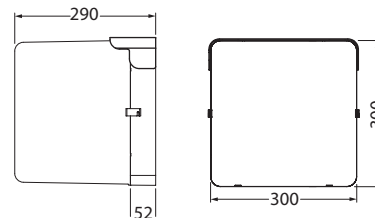

NOPPA

Noppa on on uutuusvalaisin julkisiin kohteisiin, asuinrakentamiseen ja numerovaloksi. Valaisimeen löytyy kolme kupuvaihtoehtoa: peruskupu, kuutio ja kolmio. Asennus seinään tai kattoon. Lisäksi valaisimeen on saatavissa lumilippa.

Rakenne	Runko ja kupu polykarbonaattia.
Väri	Valkoinen, opaalikupu.
Valonlähde	Kiinteä led 12 W, 840, L70: 50 000 h (25 °C).
Käyttöympäristön lämpötila	-20...35 °C
Asennus	Pinta-asennus, kiinnitettävissä asennusrasiaan.
Kytkenä	Jousiliitin 3 x 2,5 mm², ketjutettavissa.
Lisätieto	Sisältää liitäntälaitteen. Kupu on lukittavissa valaisimeen. Lisävarusteena lumilippa.

NOPPA	KOODI
4116173 IP65 12W/840 FLAT	900 lm A1NOAA
4116174 IP65 12W/840 TRIANGLE	900 lm A1NOAB
4116175 IP65 12W/840 CUBE	900 lm A1NOAC
LISÄVARUSTEET	KOODI
4116176 LUMILIPPA	A1NOAD

Lisävarusteena lumilippa. Kupu on lukittavissa valaisimeen.