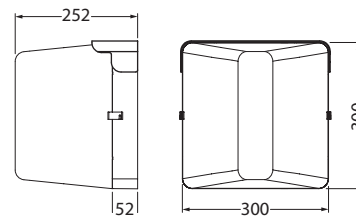

NOPPA

Noppa on on uutuusvalaisin julkisiin kohteisiin, asuinrakentamiseen ja numerovaloksi. Valaisimeen löytyy kolme kupuvaihtoehtoa: peruskupu, kuutio ja kolmio. Asennus seinään tai kattoon. Lisäksi valaisimeen on saatavissa lumilippa.

Rakenne	Runko ja kupu polykarbonaattia.
Väri	Valkoinen, opaalikupu.
Valonlähde	Kiinteä led 12 W, 840, L70: 50 000 h (25 °C).
Käyttöympäristön lämpötila	-20...35 °C
Asennus	Pinta-asennus, kiinnitettävissä asennusrasiaan.
Kytkenä	Jousiliitin 3 x 2,5 mm², ketjutettavissa.
Lisätieto	Sisältää liitäntälaitteen. Kupu on lukittavissa valaisimeen. Lisävarusteena lumilippa.

NOPPA	KOODI
4116173 IP65 12W/840 FLAT	900 lm A1NOAA
4116174 IP65 12W/840 TRIANGLE	900 lm A1NOAB
4116175 IP65 12W/840 CUBE	900 lm A1NOAC
LISÄVARUSTEET	KOODI
4116176 LUMILIPPA	A1NOAD

Lisävarusteena lumilippa. Kupu on lukittavissa valaisimeen.