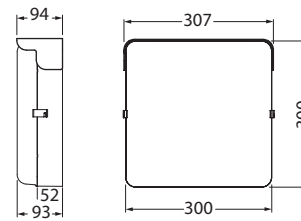

NOPPA

Noppa on on uutuusvalaisin julkisiin kohteisiin, asuinrakentamiseen ja numerovaloksi. Valaisimeen löytyy kolme kupuvaihtoehtoa: peruskupu, kuutio ja kolmio. Asennus seinään tai kattoon. Lisäksi valaisimeen on saatavissa lumilippa.

Rakenne	Runko ja kupu polykarbonaattia.
Väri	Valkoinen, opaalikupu.
Valonlähde	Kiinteä led 12 W, 840, L70: 50 000 h (25 °C).
Käyttöympäristön lämpötila	-20...35 °C
Asennus	Pinta-asennus, kiinnitettävissä asennusrasiaan.
Kytkenä	Jousiliitin 3 x 2,5 mm², ketjutettavissa.
Lisätieto	Sisältää liitäntälaitteen. Kupu on lukittavissa valaisimeen. Lisävarusteena lumilippa.

NOPPA	KOODI
4116173 IP65 12W/840 FLAT	900 lm A1NOAA
4116174 IP65 12W/840 TRIANGLE	900 lm A1NOAB
4116175 IP65 12W/840 CUBE	900 lm A1NOAC
LISÄVARUSTEET	KOODI
4116176 LUMILIPPA	A1NOAD

Lisävarusteena lumilippa. Kupu on lukittavissa valaisimeen.