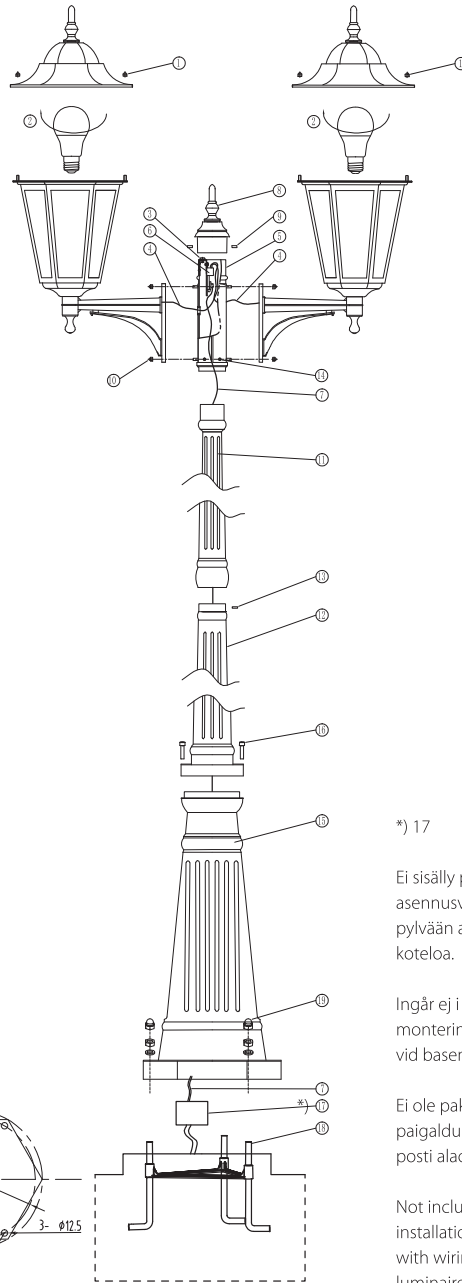

KARTANO PKK-2-U

IP44 -0- CE 

PYLVÄSVALAISIN | STOLPARMATUR | MASTIVALGUSTI | POLE LUMINAIRE

220-240V ~ 50/60 Hz
E27 max 100 W

*) 17

Ei sisälly pakkaukseen. Toimitetaan asennusvalmiiksi johdotettuna pylvään alaosaan ilman kytkentäkoteloa.

Ingår ej i förpackning. Levereras monteringsklar med kabel nedtill vid basen utan av kopplingsdosa.

Ei ole pakendis kaasas. Tarnitakse paigaldusvalmis juhtmestusega posti alaosas ilma klemmikarbita.

Not included. Bollards are installation-ready, and supplied with wiring at the bottom of the luminaire without junction box.