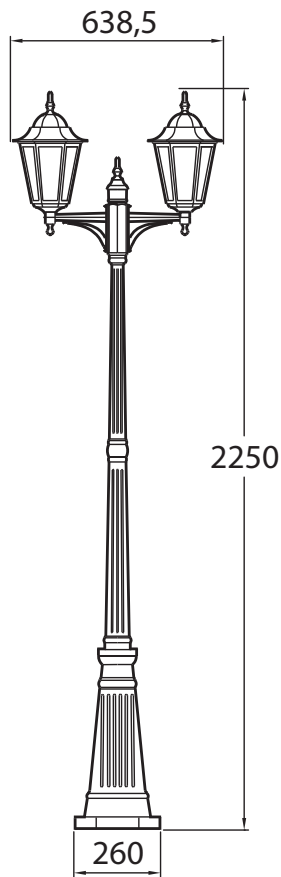

KARTANO PKK-2-U

IP44 -0- CE 

PYLVÄSVALAISIN | STOLPARMATUR | MASTIVALGUSTI | POLE LUMINAIRE

220-240V ~ 50/60 Hz
E27 max 100 W

*) 17

Ei sisälly pakkaukseen. Toimitetaan asennusvalmiiksi johdotettuna pylvään alaosaan ilman kytkentäkoteloa.