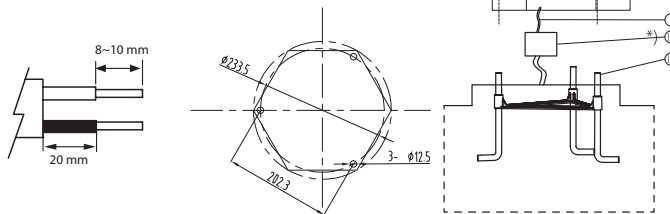

*) 17

Ei sisälly pakkaukseen. Toimitetaan asennusvalmiiksi johdotettuna pylvään alaosaan ilman kytkentäkoteloa.

Ingår ej i förpackning. Levereras monteringsklar med kabel nedtill vid basen utan av kopplingsdosa.

Ei ole pakendis kaasas. Tarnitakse paigaldusvalmis juhtmestusega posti alaosas ilma klemmikarbita.

Not included. Bollards are installation-ready, and supplied with wiring at the bottom of the luminaire without junction box.

Valaisimen saa asentaa vain sähköalan ammattilainen. Käytä ainoastaan valonlähdetä ja tehoa joka valaisimeen on merkitty. Kytke virta pois päältä ennen asennusta tai huoltoa. Tämä asennusohje on säilytettävä ja sen on oltava käytössä asennuksessa ja huollossa.

Armaturen får endast installeras av en fackman. Använd endast ljuskälla och effekt som är märkta på armaturen. Bryt av strömmen före installation eller service. Denna monteringsanvisning bör sparas och finnas tillgänglig vid installation eller framtida service.

Valgustit tohib paigaldada vaid eriväljaõppega isik. Kasuta ainult valgustile märgitud valgusallikat ja võimsust. Lülita enne paigaldust ja hooldust vool välja. Käesolevat juhendit tuleb säilitada ning järgida paigaldamisel ja hooldusel.

Only a professional electrician is allowed to do the installation. Use only light sources and rated wattages as marked in the luminaire. Switch off the current before installation or service. This mounting instruction must be kept available during installation and for future maintenance.

Saataavana lisäksi erillinen kiinnitysalka 60 mm valmiiseen betonijalkaan.

Separat 60 mm fot avsedd för en färdig betongplint.

Saadaval on ka eraldi kinnitusalg 60 mm valmis betoonjalandile.

A fitting stand is available for the bollard luminaires to be fitted to a concrete stand Ø 60 mm.

SNRO NR NO.	KARTANO PKK-2-U	VÄRI FÄRG COLOR	SIS. LAMPUN INKL. LAMPA INCL. LAMP	VALONLÄHDE LJUSKÄLLÄ LIGHTSOURCE	M-ERÄ FRP PCS	KOODI KOD CODE	E-NR	GTIN / EAN
4116402	IP44 E27 max 2x100W MU	musta / svart / black	ei / nej / no	E27 max 2x100W	1	A1KABK	7747772	6435200205971
4116401	IP44 E27 max 2x100W VA	valkoinen / vit / white	ei / nej / no	E27 max 2x100W	1	A1KAAL	7747775	6435200205995

MAATUKISOVITE / MARKSTÖDSINLÄGG / MOUNTING TUBE

4116129	MTS-1N	teräs / stål / steel		putki / rör / tube Ø60, P300	1	A1KCAV	7747555	64352000192523

AIRAM

Valmistaja | Tillverkare | Tootja | Manufacturer:

Oy Airam Electric Ab, Sementtitehtaankatu 6, FI-04260 Kerava, Finland, www.airam.fi