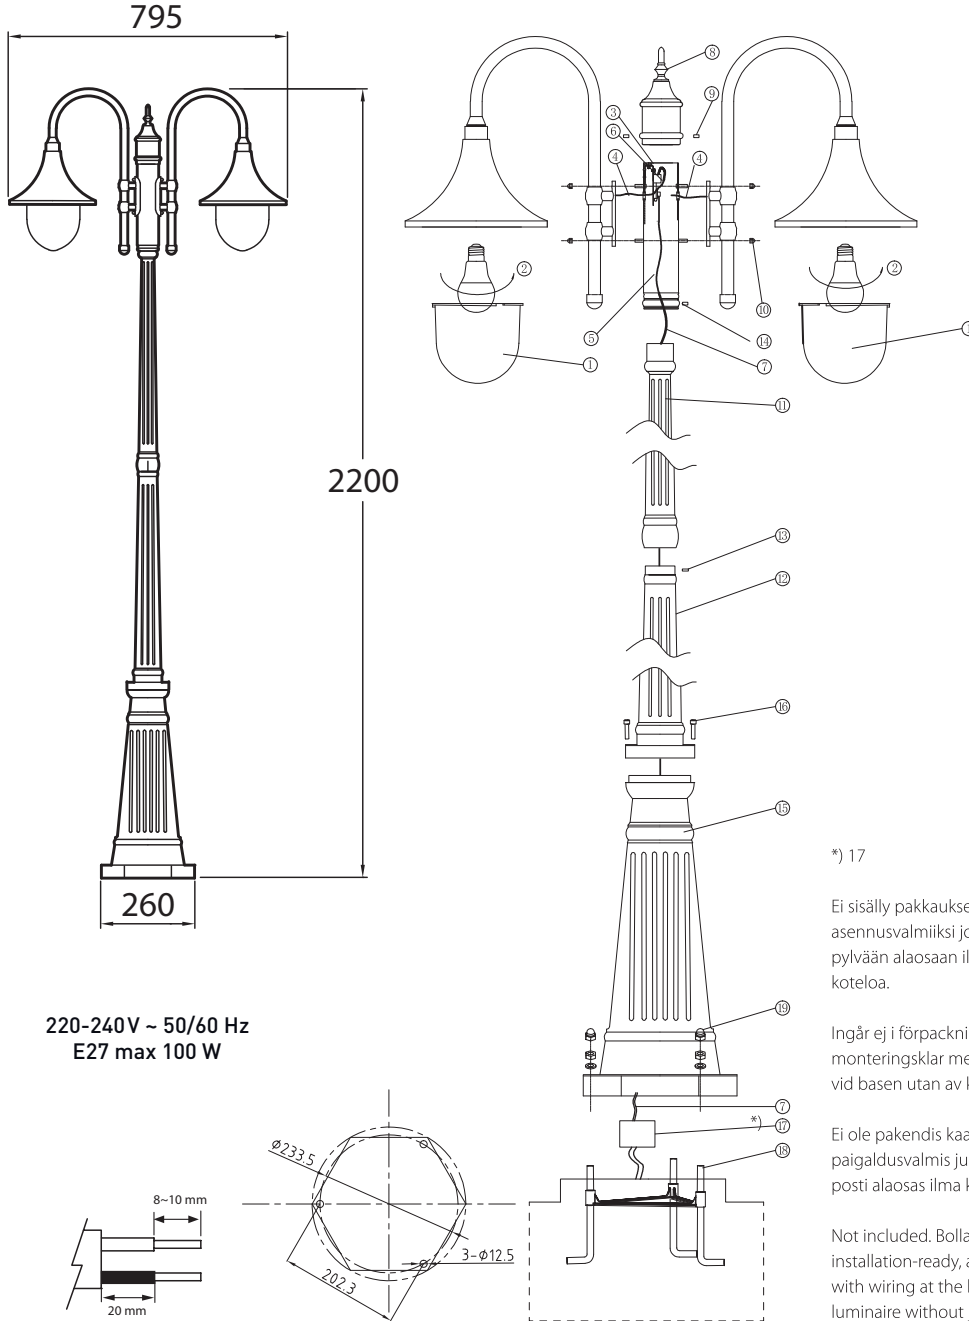

KARTANO PKT-2-U

IP44 -0- CE 

PYLVÄSVALAISIN | STOLPARMATUR | MASTIVALGUSTI | POLE LUMINAIRE

220-240V ~ 50/60 Hz
E27 max 100 W

Valaisimen saa asentaa vain sähköalan ammattilainen. Käytä ainoastaan valonlähdetä ja tehoa joka valaisimeen on merkitty. Kytke virta pois päältä ennen asennusta tai huoltoa. Tämä asennusohje on säilytettävä ja sen on oltava käytössä asennuksessa ja huollossa.