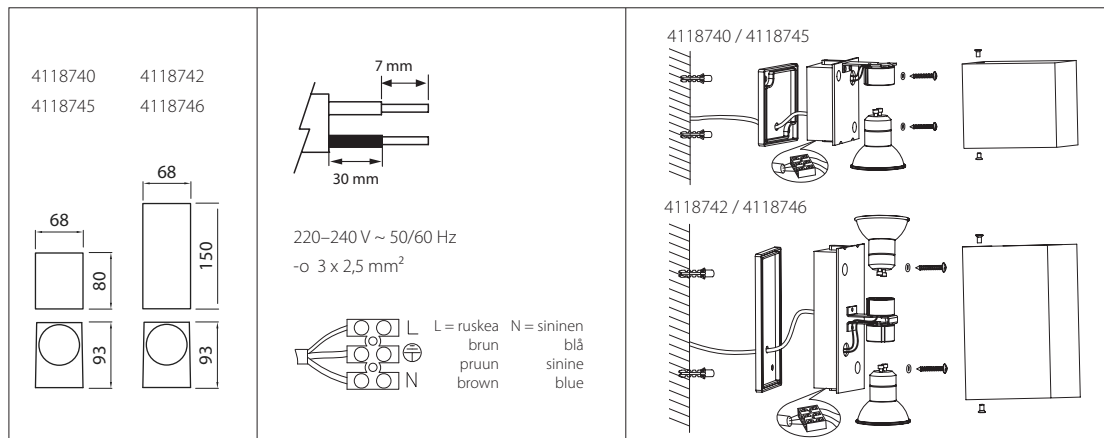

## SEINÄVALAISIN | VÄGGARMATUR | SEINAVALGUSTI | WALL LUMINAIRE

Valaisimen saa asentaa vain sähköalan ammattilainen. Käytä ainoastaan valonlähdettä ja tehoa joka valaisimeen on merkitty. Kytke virta pois päältä ennen asennusta tai huoltoa. Tämä asennusohje on säilytettävä ja sen on oltava käytössä asennuksessa ja huollossa.