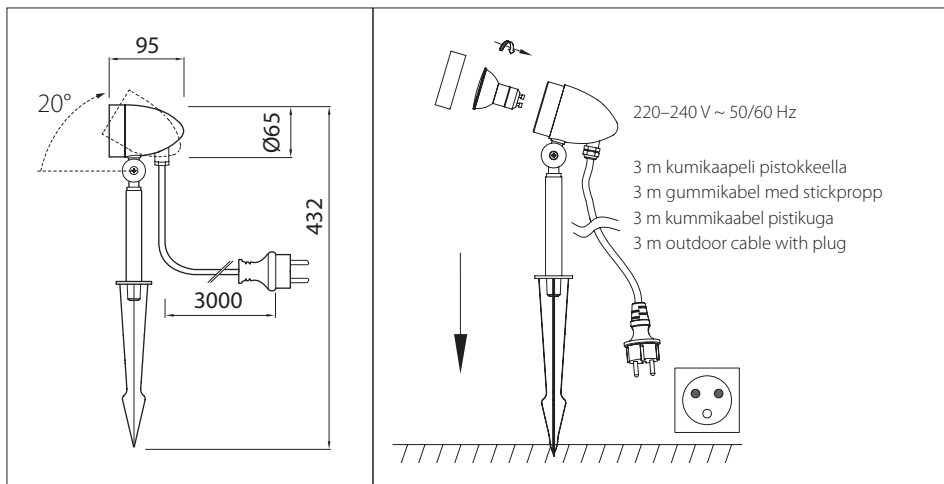

# KURU

**IP54 CE** 

MAAPIIKKIKOHDEVALAISIN | SPOTLIGHT MED MARKSPJUT | KOHTVALGUSTI MAAPIIGIGA | SPOTLIGHT WITH GROUND SPIKE

Käytä ainoastaan valonlähdettä ja tehoa, joka valaisimeen on merkitty. Kytke virta pois päältä ennen asennusta tai huoltoa. Liitäntäjohtoa ei voi vaihtaa eikä korjata. Mikäli johto vaurioituu, on valaisin hävitettävä ja toimitettava keräyspisteeseen. Tämä asennusohje on säilytettävä ja sen on oltava käytössä asennuksessa ja huollossa.

Använd endast ljuskälla och effekt som är märkta på armaturen. Bryt av strömmen för installation eller service. Anslutningsledningen kan inte bytas eller repareras. Om ledningen skadas skal armaturen förstöras. Den skadade armaturen är riskavfall och skal föras till mottagningspunkt för problemavfall. Denna monteringsanvisning bör sparas och finnas tillgänglig vid installation eller framtida service.

Use only light sources and rated wattages as marked in the luminaire. Switch off the current before installation or service. The external flexible cable or cord of this luminaire cannot be replaced: if the cord is damaged, the luminaire shall be destroyed. This mounting instruction must be kept available during installation and for future maintenance.