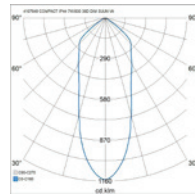

IP20
IP65

IP20
IP44

-O-
3 x 1,5

ta
45 °C

COMPACT

Compact on erinomainen alaselvämallisto asuinrakennusten ja julkisten tilojen yleisvalaistukseen. Käyttökohteita ovat hotellit, ravintolat, aulat ja kosteat tilat. Voit asentaa valaisimen suoraan eristemateriaaliin. 5 W mallit voi uppoasentaa 22 mm koolauksiin. Sarjaan kuuluu kiinteitä ja suunnattavia malleja. Kaikki mallit ovat Triac-himmennettäviä. Saatavana DALI- ja Casambi-ratkaisuilla. Valaisin on ketjutettavissa 3 x 1,5 mm². Asennuskorkeus on 2–6 metriä.

- Runko valettua alumiinia, kupu akryyliä.
- Valkoinen sekä satiini nikkeli.
- Suojausluokka II.
- Uppoasennus kattoon, soveltuu ketjutettavaksi maks. 3 x 1,5 mm².
- Avauskulma on 36 astetta.
- Suunnattavat mallit kääntyvät 25 astetta.
- Väriämpötilat 3000 K ja 4000 K.
- MacAdam 3 SDCM.
- IP20/IP65 kiinteissä malleissa, IP20/IP44 suunnattavissa malleissa.
- Kiinteä led: 5 W / 400 lm, 7 W / 600 lm.
- Käyttöympäristön lämpötila 0 ... 25 °C.
- L80 50 000 h (Ta25°C).

5W

7W

COMPACT VALKOINEN

SNRO	KOODI		W	LM
4107619	A1CODA	COMPACT IP65 5W/830 36D DIM VA	5	400
4107622	A1CODB	COMPACT IP65 5W/840 36D DIM VA	5	400
4107625	A1CODC	COMPACT IP44 5W/830 36D DIM SUUN VA	5	400
4107640	A1Codd	COMPACT IP44 5W/840 36D DIM SUUN VA	5	400
4107649	A1CODE	COMPACT IP44 7W/830 36D DIM SUUN VA	7	600
4107651	A1CODF	COMPACT IP44 7W/840 36D DIM SUUN VA	7	600

COMPACT SATIINI NIKKELI

SNRO	KOODI		W	LM
4126272	A1CODG	COMPACT IP44 5W/830 36D DIM SUUN SA	5	400
4126273	A1CODH	COMPACT IP44 5W/840 36D DIM SUUN SA	5	400
4126274	A1CODI	COMPACT IP44 7W/830 36D DIM SUUN SA	7	600
4126275	A1CODJ	COMPACT IP44 7W/840 36D DIM SUUN SA	7	600