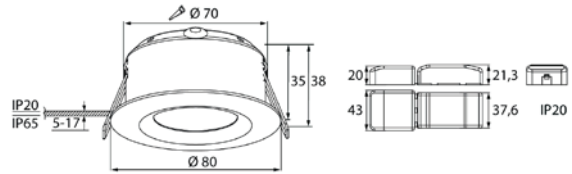

IP20
IP65

IP20
IP44

-O-
3 x 1,5

ta
45 °C

COMPACT

Compact on erinomainen alaselvämallisto asuinrakennusten ja julkisten tilojen yleisvalaistukseen. Käyttökohteita ovat hotellit, ravintolat, aulat ja kosteat tilat. Voit asentaa valaisimen suoraan eristemateriaaliin. 5 W mallit voi uppoasentaa 22 mm koolauksiin. Sarjaan kuuluu kiinteitä ja suunnattavia malleja. Kaikki mallit ovat Triac-himmennettäviä. Saatavana DALI- ja Casambi-ratkaisuilla. Valaisin on ketjutettavissa 3 x 1,5 mm². Asennuskorkeus on 2–6 metriä.

- Runko valettua alumiinia, kupu akryyliä.
- Valkoinen sekä satiini nikkeli.
- Suojausluokka II.
- Uppoasennus kattoon, soveltuu ketjutettavaksi maks. 3 x 1,5 mm².
- Avauskulma on 36 astetta.
- Suunnattavat mallit kääntyvät 25 astetta.
- Väriämpötilat 3000 K ja 4000 K.
- MacAdam 3 SDCM.
- IP20/IP65 kiinteissä malleissa, IP20/IP44 suunnattavissa malleissa.
- Kiinteä led: 5 W / 400 lm, 7 W / 600 lm.
- Käyttöympäristön lämpötila 0 ... 25 °C.
- L80 50 000 h (Ta25°C).

5W

7W

COMPACT VALKOINEN

SNRO	KOODI		W	LM
4107619	A1CODA	COMPACT IP65 5W/830 36D DIM VA	5	400
4107622	A1CODB	COMPACT IP65 5W/840 36D DIM VA	5	400
4107625	A1CODC	COMPACT IP44 5W/830 36D DIM SUUN VA	5	400
4107640	A1Codd	COMPACT IP44 5W/840 36D DIM SUUN VA	5	400
4107649	A1CODE	COMPACT IP44 7W/830 36D DIM SUUN VA	7	600
4107651	A1CODF	COMPACT IP44 7W/840 36D DIM SUUN VA	7	600

COMPACT SATIINI NIKKELI

SNRO	KOODI		W	LM
4126272	A1CODG	COMPACT IP44 5W/830 36D DIM SUUN SA	5	400
4126273	A1CODH	COMPACT IP44 5W/840 36D DIM SUUN SA	5	400
4126274	A1CODI	COMPACT IP44 7W/830 36D DIM SUUN SA	7	600
4126275	A1CODJ	COMPACT IP44 7W/840 36D DIM SUUN SA	7	600