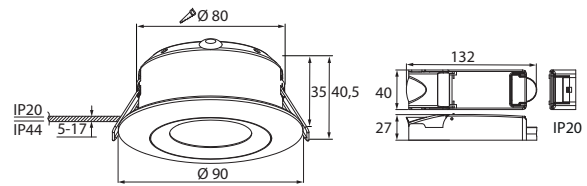

IP20
IP65

IP20
IP44

-O-
3 x 1,5

ta
45 °C

COMPACT

Compact on erinomainen alaselvämallisto asuinrakennusten ja julkisten tilojen yleisvalaistukseen. Käyttökohteita ovat hotellit, ravintolat, aulat ja kosteat tilat. Voit asentaa valaisimen suoraan eristemateriaaliin. 5 W mallit voi uppoasentaa 22 mm koolauksiin. Sarjaan kuuluu kiinteitä ja suunnattavia malleja. Kaikki mallit ovat Triac-himmennettäviä. Saatavana DALI- ja Casambi-ratkaisuilla. Valaisin on ketjutettavissa 3 x 1,5 mm². Asennuskorkeus on 2–6 metriä.

- Runko valettua alumiinia, kupu akryyliä.
- Valkoinen sekä satiini nikkeli.
- Suojausluokka II.
- Uppoasennus kattoon, soveltuu ketjutettavaksi maks. 3 x 1,5 mm².
- Avauskulma on 36 astetta.
- Suunnattavat mallit kääntyvät 25 astetta.
- Väriämpötilat 3000 K ja 4000 K.
- MacAdam 3 SDCM.
- IP20/IP65 kiinteissä malleissa, IP20/IP44 suunnattavissa malleissa.
- Kiinteä led: 5 W / 400 lm, 7 W / 600 lm.
- Käyttöympäristön lämpötila 0 ... 25 °C.
- L80 50 000 h (Ta25°C).

5W

7W

COMPACT VALKOINEN

SNRO	KOODI		W	LM
4107619	A1CODA	COMPACT IP65 5W/830 36D DIM VA	5	400
4107622	A1CODB	COMPACT IP65 5W/840 36D DIM VA	5	400
4107625	A1CODC	COMPACT IP44 5W/830 36D DIM SUUN VA	5	400
4107640	A1Codd	COMPACT IP44 5W/840 36D DIM SUUN VA	5	400
4107649	A1CODE	COMPACT IP44 7W/830 36D DIM SUUN VA	7	600
4107651	A1CODF	COMPACT IP44 7W/840 36D DIM SUUN VA	7	600

COMPACT SATIINI NIKKELI

SNRO	KOODI		W	LM
4126272	A1CODG	COMPACT IP44 5W/830 36D DIM SUUN SA	5	400
4126273	A1CODH	COMPACT IP44 5W/840 36D DIM SUUN SA	5	400
4126274	A1CODI	COMPACT IP44 7W/830 36D DIM SUUN SA	7	600
4126275	A1CODJ	COMPACT IP44 7W/840 36D DIM SUUN SA	7	600