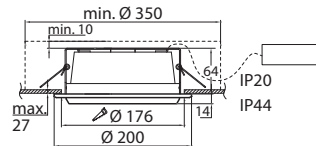

4207052

4207058/ 4207053

4207059

4207061 / 4207062

Kytkenärasia 3 x 2,5 mm² ketjutettavissa.