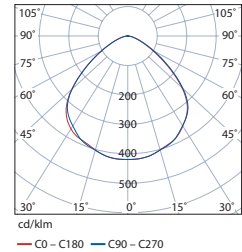

SMART

Leveä valonjako on suunniteltu erityisesti asennuksiin, joissa tarvitaan runsaasti valoa pystypinnoille. Valaisin on saatavana myös himmennettävällä liitäntälaitteella. Kiiltoeloksoitu alumiini.

Rakenne	Runko alumiinia, lasikupu.
Väri	Alumiini, kirkas kupu.
Valonlähde	Kiinteä led 5/10/13/20 W, 830/840, L70: 30 000 h (25 °C).
Käyttöympäristön lämpötila	-5...35 °C
Asennus	Uppoasennus.
Kytkenä	Kytkenärasia, 3 x 2,5 mm², jousiliittimet, ketjutettavissa.
Lisätieto	Sisältää liitäntälaitteen. Luettelo sopivista himmentimistä löytyy www.airam.fi

SMART	KOODI
4207052 IP44 5W/830 HO	325 lm A2SMAC
4207053 IP44 10W/830 HO	600 lm A2SMBC
4207058 IP44 10W/830 HO DIM	600 lm A2SMBA
4207059 IP44 13W/830 HO DIM	900 lm A2SMCA
4207061 IP44 20W/830 HO DIM	1200 lm A2SMDA
4207062 IP44 20W/840 HO DIM	1300 lm A2SMEA
4207585 SMART PINTA-AS. KEHYS	A2SMXX

4207059