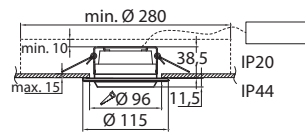

Rakenne	Runko alumiinia, lasikupu.
Väri	Alumiini, kirkas kupu.
Valonlähde	Kiinteä led 5/10/13/20 W, 830/840, L70: 30 000 h (25 °C).
Käyttöympäristön lämpötila	-5...35 °C
Asennus	Uppoasennus.
Kytkenä	Kytkenärasia, 3 x 2,5 mm², jousiliittimet, ketjutettavissa.
Lisätieto	Sisältää liitäntälaitteen. Luettelo sopivista himmentimistä löytyy www.airam.fi

SMART	KOODI
4207052 IP44 5W/830 HO	325 lm A2SMAC
4207053 IP44 10W/830 HO	600 lm A2SMBC
4207058 IP44 10W/830 HO DIM	600 lm A2SMBA
4207059 IP44 13W/830 HO DIM	900 lm A2SMCA
4207061 IP44 20W/830 HO DIM	1200 lm A2SMDA
4207062 IP44 20W/840 HO DIM	1300 lm A2SMEA
4207585 SMART PINTA-AS. KEHYS	A2SMXX

4207052