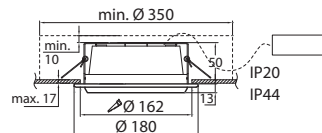

SMART

Leveä valonjako on suunniteltu erityisesti asennuksiin, joissa tarvitaan runsaasti valoa pystypinnoille. Valaisin on saatavana myös himmennettävällä liitäntälaitteella. Kiiltoeloksoitu alumiini.

Rakenne	Runko alumiinia, lasikupu.
Väri	Alumiini, kirkas kupu.
Valonlähde	Kiinteä led 5/10/13/20 W, 830/840, L70: 30 000 h (25 °C).
Käyttöympäristön lämpötila	-5...35 °C
Asennus	Uppoasennus.
Kytkenä	Kytkenärasia, 3 x 2,5 mm², jousiliittimet, ketjutettavissa.
Lisätieto	Sisältää liitäntälaitteen. Luettelo sopivista himmentimistä löytyy www.airam.fi

SMART	KOODI
4207052 IP44 5W/830 HO	325 lm A2SMAC
4207053 IP44 10W/830 HO	600 lm A2SMBC
4207058 IP44 10W/830 HO DIM	600 lm A2SMBA
4207059 IP44 13W/830 HO DIM	900 lm A2SMCA
4207061 IP44 20W/830 HO DIM	1200 lm A2SMDA
4207062 IP44 20W/840 HO DIM	1300 lm A2SMEA
4207585 SMART PINTA-AS. KEHYS	A2SMXX

4207059