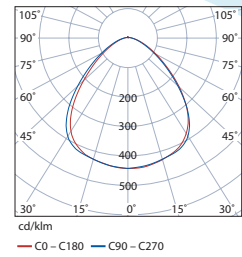

Rakenne	Runko alumiinia, lasikupu.
Väri	Alumiini, kirkas kupu.
Valonlähde	Kiinteä led 5/10/13/20 W, 830/840, L70: 30 000 h (25 °C).
Käyttöympäristön lämpötila	-5...35 °C
Asennus	Uppoasennus.
Kytkenä	Kytkenärasia, 3 x 2,5 mm², jousiliittimet, ketjutettavissa.
Lisätieto	Sisältää liitäntälaitteen. Luettelo sopivista himmentimistä löytyy www.airam.fi

SMART	KOODI
4207052 IP44 5W/830 HO	325 lm A2SMAC
4207053 IP44 10W/830 HO	600 lm A2SMBC
4207058 IP44 10W/830 HO DIM	600 lm A2SMBA
4207059 IP44 13W/830 HO DIM	900 lm A2SMCA
4207061 IP44 20W/830 HO DIM	1200 lm A2SMDA
4207062 IP44 20W/840 HO DIM	1300 lm A2SMEA
4207585 SMART PINTA-AS. KEHYS	A2SMXX

4207052