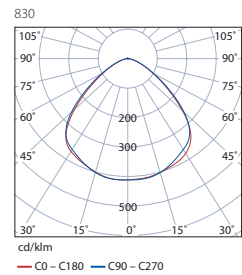

4207052

4207058/ 4207053

4207059

4207061 / 4207062

Kytkenärasia 3 x 2,5 mm² ketjutettavissa.