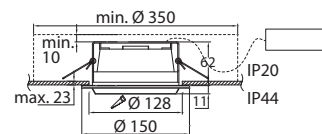

4207058/ 4207053