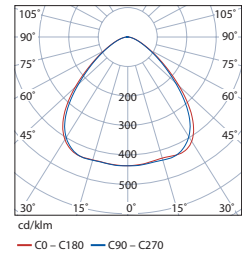

SMART

Leveä valonjako on suunniteltu erityisesti asennuksiin, joissa tarvitaan runsaasti valoa pystypinnoille. Valaisin on saatavana myös himmennettävällä liitäntälaitteella. Kiiltoeloksoitu alumiini.

Rakenne	Runko alumiinia, lasikupu.
Väri	Alumiini, kirkas kupu.
Valonlähde	Kiinteä led 5/10/13/20 W, 830/840, L70: 30 000 h (25 °C).
Käyttöympäristön lämpötila	-5...35 °C
Asennus	Uppoasennus.
Kytkenä	Kytkenärasia, 3 x 2,5 mm², jousiliittimet, ketjutettavissa.
Lisätieto	Sisältää liitäntälaitteen. Luettelo sopivista himmentimistä löytyy www.airam.fi

SMART	KOODI
4207052 IP44 5W/830 HO	325 lm A2SMAC
4207053 IP44 10W/830 HO	600 lm A2SMBC
4207058 IP44 10W/830 HO DIM	600 lm A2SMBA
4207059 IP44 13W/830 HO DIM	900 lm A2SMCA
4207061 IP44 20W/830 HO DIM	1200 lm A2SMDA
4207062 IP44 20W/840 HO DIM	1300 lm A2SMEA
4207585 SMART PINTA-AS. KEHYS	A2SMXX

4207058/ 4207053