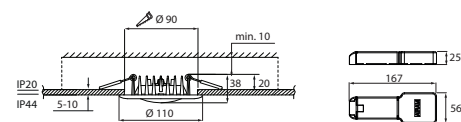

4207067 / 4207068