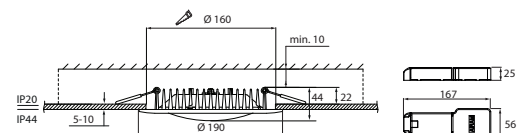

4207169 / 4207172