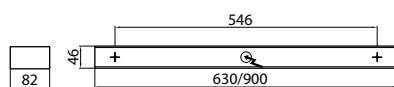

A2BRBA • A2BRBB