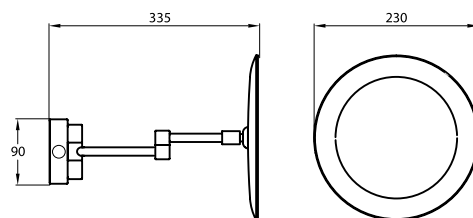

A2BREA

A2BRFA

On/Off-kytkin
On/Off-strömbytare
On/Off-lüliti
On/Off-switch

Valaisimen saa asentaa vain sähköalan ammattilainen. Käytä ainoastaan syöttöjännitettä ja taajuutta joka on merkitty valaisimeen. Kytke virta pois päältä ennen asennusta tai huoltoa. Tämä asennusohje on säilytettävä ja sen on oltava käytössä asennuksessa ja huollossa.