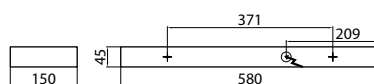

OCEAN

IP44 CE -0

LED VALAISIN | LED ARMATUR | LED VALGUSTI | LED LUMINAIRE

A2BRCA

On/Off-kytkin
On/Off-strömbytare
On/Off-lüliti
On/Off-switch

Valaisimen saa asentaa vain sähköalan ammattilainen. Käytä ainoastaan syöttöjännitettä ja taajuutta joka on merkitty valaisimeen. Kytke virta pois päältä ennen asennusta tai huoltoa. Tämä asennusohje on säilytettävä ja sen on oltava käytössä asennuksessa ja huollossa.

Vi rekommenderar att installationen görs av en behörig elektriker. Använd endast driftspänning och frekvens som är märkt på armaturen. Bryt av stömmen för installation eller service. Denna monteringsanvisning bör sparas och finnas tillgänglig vid installation eller framtida service.

Elektriseadmete paigaldustöid on lubatud teha üksnes vastaval spetsialistil. Kasuta ainult valgustile märgitud võrguvoolu ja sagedust. Lülita enne paigaldust ja hooldust vool välja. Käesolevat juhendit tuleb säilitada ning järgida paigaldamisel ja hooldusel.

Only a professional electrician is allowed to do the installation. Use only rated voltage and frequency as marked in the fixture. Switch off the current before installation or service. This mounting instruction must be kept available during installation and for future maintenance.

OCEAN