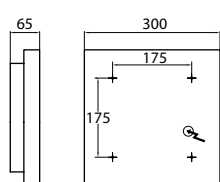

A2BREA

A2BRFA

On/Off-kytkin
On/Off-strömbytare
On/Off-lüliti
On/Off-switch

Valaisimen saa asentaa vain sähköalan ammattilainen. Käytä ainoastaan syöttöjännitettä ja taajuutta joka on merkitty valaisimeen. Kytke virta pois päältä ennen asennusta tai huoltoa. Tämä asennusohje on säilytettävä ja sen on oltava käytössä asennuksessa ja huollossa.