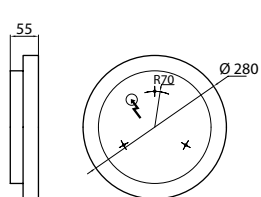

A2BREA

A2BRFA

On/Off-kytkin
On/Off-strömbytare
On/Off-lüliti
On/Off-switch

Valaisimen saa asentaa vain sähköalan ammattilainen. Käytä ainoastaan syöttöjännitettä ja taajuutta joka on merkitty valaisimeen. Kytke virta pois päältä ennen asennusta tai huoltoa. Tämä asennusohje on säilytettävä ja sen on oltava käytössä asennuksessa ja huollossa.