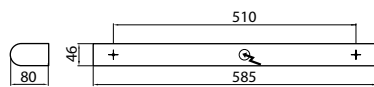

OCEAN

IP44 CE -0

LED VALAISIN | LED ARMATUR | LED VALGUSTI | LED LUMINAIRE

A2OCBB