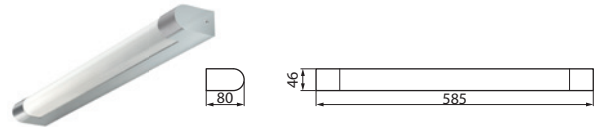

Työpistevalaisin 4209682