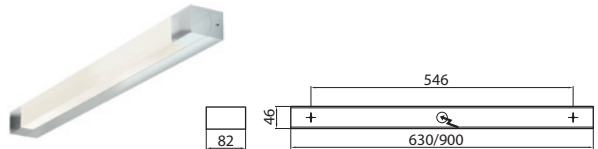

Seinävalaisin 4207333 / 4209099