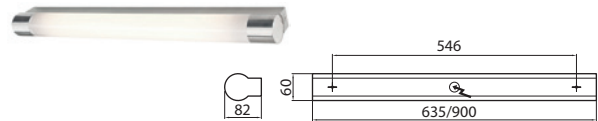

Seinävalaisin 4207332 / 4209098