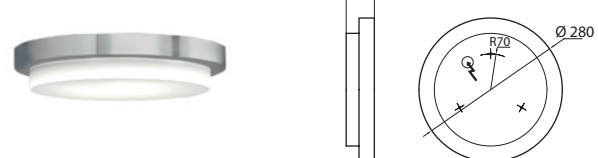

Peilivalaisin 4207384