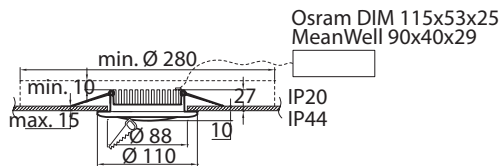

SLIM

IP44   CE  -0-

ALASVALO | DOWNLIGHT ARMATUR | DOWNLIGHT

4207580 / 4207579

4207582 / 4207583

4207339 / 4207340

Valaisimen saa asentaa vain sähköalan ammattilainen. Käytä ainoastaan syöttöjännitettä ja taajuutta joka on merkitty liitäntälaitteeseen. Kytke virta pois päältä ennen asennusta tai huoltoa. Tämä asennusohje on säilytettävä ja sen on oltava käytössä asennuksessa ja huollossa.