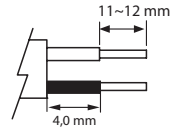

SLIM

IP44   CE  -0-

ALASVALO | DOWNLIGHT ARMATUR | DOWNLIGHT

4207580 / 4207579

4207582 / 4207583

4207339 / 4207340

Valaisimen saa asentaa vain sähköalan ammattilainen. Käytä ainoastaan syöttöjännitettä ja taajuutta joka on merkitty liitäntälaitteeseen. Kytke virta pois päältä ennen asennusta tai huoltoa. Tämä asennusohje on säilytettävä ja sen on oltava käytössä asennuksessa ja huollossa.

SLIM	IP	LED	W	830	DIM	10W/830	530 lm	KOODI/CODE	M-ERÄ	EAN	
4207580	IP44	LED	10W	830	DIM	10W/830	530 lm	A2SLAA	1/30	6435200172518	
4207579	IP44	LED	10W	830		10W/830	530 lm	A2SLAC	1/30	6435200172501	
4207582	IP44	LED	20W	830	DIM	20W/830	1200 lm	A2SLBA	1/16	6435200172525	
4207583	IP44	LED	20W	840	DIM	20W/840	1280 lm	A2SLCA	1/16	6435200172532	
SLIM SUUNNATTAVAT MALLIT						KOODI/CODE	M-ERÄ	EAN			
4207339	IP44	LED	10W	830	DIM	10W/830	530 lm	A2SLDA	1/30	6435200177575	
4207340	IP44	LED	10W	830		10W/830	530 lm	A2SLDC	1/30	6435200177599	