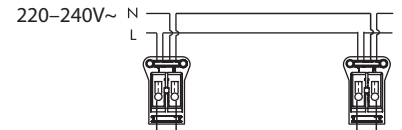

SLIM

IP44   CE  -0-

ALASVALO | DOWNLIGHT ARMATUR | DOWNLIGHT

4207580 / 4207579

4207582 / 4207583

4207339 / 4207340

Valaisimen saa asentaa vain sähköalan ammattilainen. Käytä ainoastaan syöttöjännitettä ja taajuutta joka on merkitty liitäntälaitteeseen. Kytke virta pois päältä ennen asennusta tai huoltoa. Tämä asennusohje on säilytettävä ja sen on oltava käytössä asennuksessa ja huollossa.

Vi rekommenderar att installationen görs av en behörig elektriker. Använd endast driftspänning och frekvens som är märkt på förkopplingsdonet. Bryt av stömmen för installation eller service. Denna monteringsanvisning bör sparas och finnas tillgänglig vid installation eller framtida service.