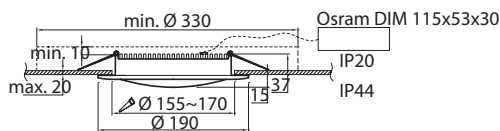

SLIM

IP44   CE  -0-

ALASVALO | DOWNLIGHT ARMATUR | DOWNLIGHT

4207580 / 4207579

4207582 / 4207583

4207339 / 4207340

Valaisimen saa asentaa vain sähköalan ammattilainen. Käytä ainoastaan syöttöjännitettä ja taajuutta joka on merkitty liitäntälaitteeseen. Kytke virta pois päältä ennen asennusta tai huoltoa. Tämä asennusohje on säilytettävä ja sen on oltava käytössä asennuksessa ja huollossa.