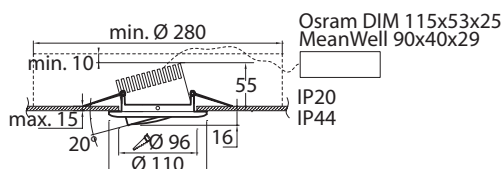

SLIM

IP44   CE  -0-

ALASVALO | DOWNLIGHT ARMATUR | DOWNLIGHT

4207580 / 4207579

4207582 / 4207583

4207339 / 4207340

Valaisimen saa asentaa vain sähköalan ammattilainen. Käytä ainoastaan syöttöjännitettä ja taajuutta joka on merkitty liitäntälaitteeseen. Kytke virta pois päältä ennen asennusta tai huoltoa. Tämä asennusohje on säilytettävä ja sen on oltava käytössä asennuksessa ja huollossa.

Vi rekommenderar att installationen görs av en behörig elektriker. Använd endast driftspänning och frekvens som är märkt på förkopplingsdonet. Bryt av stömmen för installation eller service. Denna monteringsanvisning bör sparas och finnas tillgänglig vid installation eller framtida service.