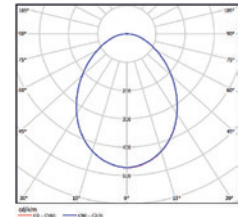

4207579 / 4207580

Slim 10W 830

4207582 / 4207583

Slim 20W 830

4207340 / 4207339

Slim 10W 830 ADJ

SLIM	KOODI
4207579 IP44 10W/830 VA	560 lm A2SLAC
4207580 IP44 10W/830 VA DIM	530 lm A2SLAA
4207582 IP44 20W/830 VA DIM	1200 lm A2SLBA
4207583 IP44 20W/840 VA DIM	1280 lm A2SLCA
SLIM SUUNNATTAVAT MALLIT	KOODI
4207340 IP44 10W/830 SUUN	530 lm A2SLDC
4207339 IP44 10W/830 SUUN DIM	530 lm A2SLDA