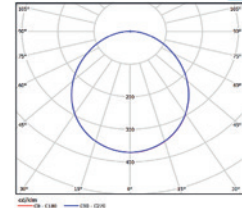

Slim 10W 830