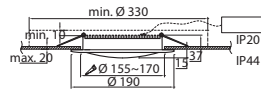

4207582 / 4207583