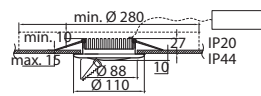

Rakenne	Runko alumiinia ja kupu polykarbonaattia.
Väri	Valkoinen (RAL 9003), opaalikupu.
Valonlähde	Kiinteä led 10/20 W, 830/840, L70: 30 000 h (25 °C).
Käyttöympäristön lämpötila	-5...35 °C
Asennus	Upposennus.
Kytkenä	Kytkenärasia, 3 x 2,5 mm², jousiliittimet, ketjutettavissa.
Lisätieto	Sisältää liitäntälaitteen. Luettelo sopivista himmentimistä löytyy www.airam.fi

4207579 / 4207580