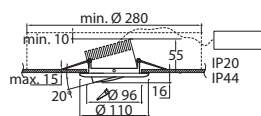

4207579 / 4207580

Slim 10W 830

4207582 / 4207583

Slim 20W 830

4207340 / 4207339

Slim 10W 830 ADJ

SLIM	KOODI
4207579 IP44 10W/830 VA	560 lm A2SLAC
4207580 IP44 10W/830 VA DIM	530 lm A2SLAA
4207582 IP44 20W/830 VA DIM	1200 lm A2SLBA
4207583 IP44 20W/840 VA DIM	1280 lm A2SLCA
SLIM SUUNNATTAVAT MALLIT	KOODI
4207340 IP44 10W/830 SUUN	530 lm A2SLDC
4207339 IP44 10W/830 SUUN DIM	530 lm A2SLDA

Suunnattavat mallit.

Kytkenärasia 3 x 2,5 mm² ketjutettavissa.

Pakkaus sisältää liitäntälaitteen.