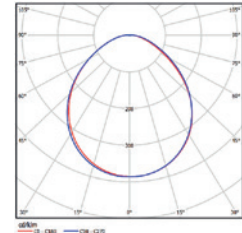

4207579 / 4207580

Slim 10W 830

4207582 / 4207583

Slim 20W 830

4207340 / 4207339

Slim 10W 830 ADJ

SLIM	KOODI
4207579 IP44 10W/830 VA	560 lm A2SLAC
4207580 IP44 10W/830 VA DIM	530 lm A2SLAA
4207582 IP44 20W/830 VA DIM	1200 lm A2SLBA
4207583 IP44 20W/840 VA DIM	1280 lm A2SLCA
SLIM SUUNNATTAVAT MALLIT	KOODI
4207340 IP44 10W/830 SUUN	530 lm A2SLDC
4207339 IP44 10W/830 SUUN DIM	530 lm A2SLDA