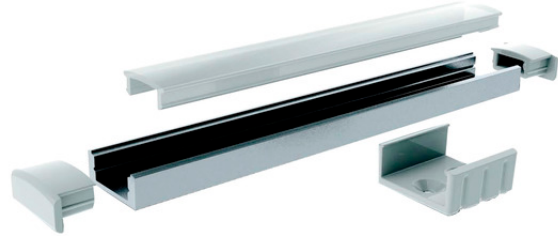

IP21

SLIMLINE 7 KIRKAS 2M

Puhtaasti muotoiltu matala alumiiniprofiili Apus II led-nauhoille ja niihin soveltuville liitälaitteille. Saatavana myös optisilla 30° ja 60° kuvuilla. Pinta-asennus kattoon, seinään tai esim. työtasojen alapinnoille. Erillisinä lisätarvikkeina kiinnikkeet ja päätykappaleet joko johdinaukolla tai ilman. Saatavana myös asennusta helpottava jatkokappale. Tutustu myös uppoasennettavaan Slimline 7R -led-profiiliin.

Runko alumiinia, kupu polykarbonaattia.
Runko anodisoitu alumiini, kupu kirkas tai opaali.
Käytetään Apus II led-nauhojen ja niille sopivien liitälaitteiden kanssa. Tilattava erikseen.
IP20.

Rakenne	RUNKO ALUMIINIA, KIRKAS POLYKARBONAATTI KUPU
Asennustapa	PINTA-ASENNUS

SÄHKÖNUMERO	GTIN1	P X K X L	KG	TUOTESARJA
SLIMLINE 7 KIRKAS 2M				
4209004	6435200183941	2000 x 8 x 18	0.310	SLIMLINE

TEKNISET TIEDOT (ETIM)			
Asennustapa	pinta-asennus	Leveys (mm)	18
ETIM-luokka	EC002707	Paloluokka "D"	Ei
Himmennystapa	Ei himmennettävä	Pituus (mm)	2000
Itsestään liimautuva	Ei	Sisältää päätyosan	Ei
Korkeus/syvyys (mm)	8	Sisältää suojakannen/-kuvun	Kyllä
Kotelointiluokka (IP)	IP21		