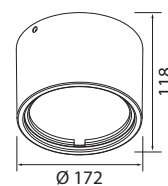

HIMMENNINSUOSITUKSET

TRIAC		
2619345	ABB	IMPRESSIVO 2-100 VA RL UPO
2619344	ABB	JUSSI 2-100VA RL UPK VAL
2622225	SCHNEIDER	EXXACT UNI400LED 4-400W RCL UK VAL

Pinta-asennuskotelo