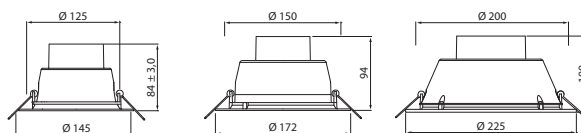

HIMMENNINSUOSITUKSET

TRIAC		
2619345	ABB	IMPRESSIVO 2-100 VA RL UPO
2619344	ABB	JUSSI 2-100VA RL UPK VAL
2622225	SCHNEIDER	EXXACT UNI400LED 4-400W RCL UK VAL