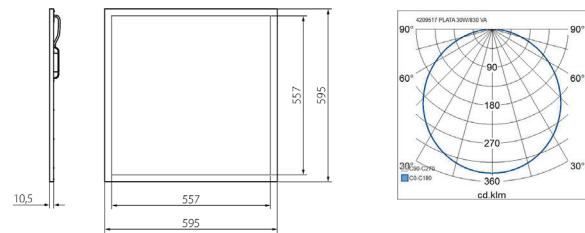

- Runko alumiinia, PMMA valonohjauslevy.
- Valkoinen.
- Suojausluokka II.
- Ripustusasennus, pinta-asennus, piilolista-asennus ja uppo-asennus, soveltuu ketjutettavaksi maks. 5 x 2,5 mm².
- Väriämpötilat 3000K ja 4000 K, CRI > 80.
- MacAdam 3 SDCM.
- IP20.
- Kiinteä led: 30–43 W / 3150–4800 lm.
- On/Off, DALI, painonappi ja 1–10V. Saatavana myös Casambi- ja Helvar Active Ahead –ratkaisuna.
- Valovirrat sekä tarpeelliset liitosjohdot räätälöitävissä projekti-kohtaisesti.
- Käyttöympäristön lämpötila 0 ... 25 °C.
- Hyötyelinikä L70 60 000 h (Ta25°C).
- Hyötyelinikä L80 40 000 h (Ta25°C).
- Virtalähteen elinikä 50 000 h, DALI-malleissa 100 000 h.