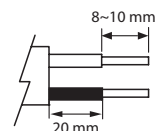

LUMI II

IP44 -0-

YLEISVALAISIN | UNIVERSAL LUMINAIRE | ALLMÄN ARMATUR