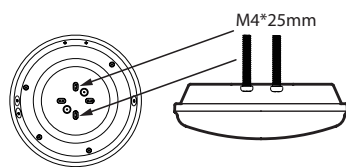

LUMI II 400

LUMI II 250

SNRO	E-NR	KOODI/CODE	LUMEN	KG	EAN	
4297201	7502868	A2LUFA	LUMI II 250 IP44 6W/830	450	0,55	6435200219664
4297202	7502869	A2LUFB	LUMI II 250 IP44 6W/840	480	0,55	6435200219671
4297203	7502887	A2L UFC	LUMI II 250 IP44 6W/830 RA M-S	450	0,82	6435200219688
4297204	7502888	A2L UFD	LUMI II 250 IP44 6W/840 RA M-S	480	0,82	6435200219695

LUMI II 320

SNRO	E-NR	KOODI/CODE	LUMEN	KG	EAN	
4297205	7502889	A2L UFE	LUMI II 320 IP44 12W/830	900	0,8	6435200219701
4297206	7502890	A2L UFF	LUMI II 320 IP44 12W/840	960	0,8	6435200219718
4297208	7502891	A2L UFG	LUMI II 320 IP44 12W/830 RA MS	900	0,85	6435200219725
4297209	7502892	A2L UFH	LUMI II 320 IP44 12W/840 RA MS	960	0,85	6435200219732
4297210	7502893	A2L UFI	LUMI II 320 IP44 12W/840 SMART RADAR	1000	0,85	6435200219749
4297211	7502894	A2L U FJ	LUMI II 320 IP44 12W/830 DIM	1000	0,82	6435200219756
4297212	7502895	A2L UFK	LUMI II 320 IP44 12W/840 DIM	1100	0,82	6435200219763
4297218	7502901	A2L U FQ	LUMI II 320 12W/840 RA 10-100	1000	0,85	6435200219824
4297217	7502900	A2L UFP	LUMI II 320 IP44 12W/840 PIR MS	1000	0,85	6435200219817

LUMI II 400

SNRO	E-NR	KOODI/CODE	LUMEN	KG	EAN	
4297213	7502896	A2L UFL	LUMI II 400 IP44 18W/830	1400	1,17	6435200219770
4297214	7502897	A2L UFM	LUMI II 400 IP44 18W/840	1500	1,17	6435200219787
4297215	7502898	A2L UFN	LUMI II 400 IP44 18W/830 RA MS	1400	1,28	6435200219794
4297216	7502899	A2L UFO	LUMI II 400 IP44 18W/840 RA MS	1500	1,28	6435200219800
4297219	7502902	A2L UFR	LUMI II 400 18W/840 RA 10-100	1000	1,28	6435200219831

LISÄTARVIKKEET

SNRO	E-NR	KOODI/CODE	KG	EAN	
4209625	7500822	A2LUAX	LUMI II KORISTERENGAS 250 VA	0,16	6435200187727
4209626	7500823	A2LUBX	LUMI II KORISTERENGAS 320 VA	0,21	6435200187734
4209627	7500824	A2LUCX	LUMI II KORISTERENGAS 400 VA	0,34	6435200187741

Valaisimen saa asentaa vain sähköalan ammattilainen. Käytä ainoastaan syöttöjännitettä ja taajuutta joka on merkitty liitäntälaitteeseen. Kytke virta pois päältä ennen asennusta tai huoltoa. Tämä asennusohje on säilytettävä ja sen on oltava käytössä asennuksessa ja huollossa.

Vi rekommenderar att installationen görs av en behörig elektriker. Använd endast driftspänning och frekvens som är märkt på förkopplingsdonet. Bryt av stömmen för installation eller service. Denna monteringsanvisning bör sparas och finnas tillgänglig vid installation eller framtida service.

Only a professional electrician is allowed to do the installation. Use only rated voltage and frequency as marked in the driver. Switch off the current before installation or service. This mounting instruction must be kept available during installation and for future maintenance.