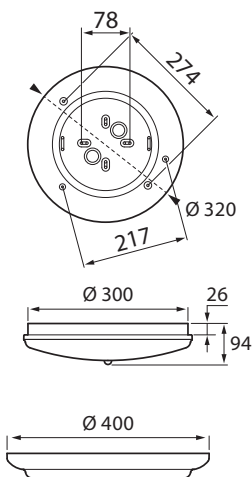

LUMI II 320 PIR