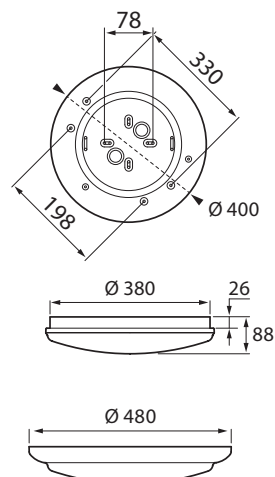

LUMI II 400

LUMI II 250

SNRO	E-NR	KOODI/CODE	LUMEN	KG	EAN	
4297201	7502868	A2LUFA	LUMI II 250 IP44 6W/830	450	0,55	6435200219664
4297202	7502869	A2LUFB	LUMI II 250 IP44 6W/840	480	0,55	6435200219671
4297203	7502887	A2L UFC	LUMI II 250 IP44 6W/830 RA M-S	450	0,82	6435200219688
4297204	7502888	A2L UFD	LUMI II 250 IP44 6W/840 RA M-S	480	0,82	6435200219695

LUMI II 320

SNRO	E-NR	KOODI/CODE	LUMEN	KG	EAN	
4297205	7502889	A2L UFE	LUMI II 320 IP44 12W/830	900	0,8	6435200219701
4297206	7502890	A2L UFF	LUMI II 320 IP44 12W/840	960	0,8	6435200219718
4297208	7502891	A2L UFG	LUMI II 320 IP44 12W/830 RA MS	900	0,85	6435200219725
4297209	7502892	A2L UFH	LUMI II 320 IP44 12W/840 RA MS	960	0,85	6435200219732
4297210	7502893	A2L UFI	LUMI II 320 IP44 12W/840 SMART RADAR	1000	0,85	6435200219749
4297211	7502894	A2L U FJ	LUMI II 320 IP44 12W/830 DIM	1000	0,82	6435200219756
4297212	7502895	A2L UFK	LUMI II 320 IP44 12W/840 DIM	1100	0,82	6435200219763
4297218	7502901	A2L U FQ	LUMI II 320 12W/840 RA 10-100	1000	0,85	6435200219824
4297217	7502900	A2L UFP	LUMI II 320 IP44 12W/840 PIR MS	1000	0,85	6435200219817

LUMI II 400

SNRO	E-NR	KOODI/CODE	LUMEN	KG	EAN	
4297213	7502896	A2L UFL	LUMI II 400 IP44 18W/830	1400	1,17	6435200219770
4297214	7502897	A2L UFM	LUMI II 400 IP44 18W/840	1500	1,17	6435200219787
4297215	7502898	A2L UFN	LUMI II 400 IP44 18W/830 RA MS	1400	1,28	6435200219794
4297216	7502899	A2L UFO	LUMI II 400 IP44 18W/840 RA MS	1500	1,28	6435200219800
4297219	7502902	A2L UFR	LUMI II 400 18W/840 RA 10-100	1000	1,28	6435200219831

LISÄTARVIKKEET

SNRO	E-NR	KOODI/CODE	KG	EAN	
4209625	7500822	A2LUAX	LUMI II KORISTERENGAS 250 VA	0,16	6435200187727
4209626	7500823	A2LUBX	LUMI II KORISTERENGAS 320 VA	0,21	6435200187734
4209627	7500824	A2LUCX	LUMI II KORISTERENGAS 400 VA	0,34	6435200187741

Valaisimen saa asentaa vain sähköalan ammattilainen. Käytä ainoastaan syöttöjännitettä ja taajuutta joka on merkitty liitäntälaitteeseen. Kytke virta pois päältä ennen asennusta tai huoltoa. Tämä asennusohje on säilytettävä ja sen on oltava käytössä asennuksessa ja huollossa.

Vi rekommenderar att installationen görs av en behörig elektriker. Använd endast driftspänning och frekvens som är märkt på förkopplingsdonet. Bryt av stömmen för installation eller service. Denna monteringsanvisning bör sparas och finnas tillgänglig vid installation eller framtida service.

Only a professional electrician is allowed to do the installation. Use only rated voltage and frequency as marked in the driver. Switch off the current before installation or service. This mounting instruction must be kept available during installation and for future maintenance.