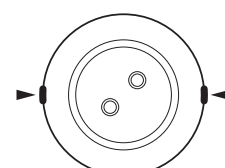

LUMI II 400

LUMI II 250

SNRO	E-NR	KOODI/CODE	LUMEN	KG	EAN	
4297201	7502868	A2LUFA	LUMI II 250 IP44 6W/830	450	0,55	6435200219664
4297202	7502869	A2LUFB	LUMI II 250 IP44 6W/840	480	0,55	6435200219671
4297203	7502887	A2L UFC	LUMI II 250 IP44 6W/830 RA M-S	450	0,82	6435200219688
4297204	7502888	A2L UFD	LUMI II 250 IP44 6W/840 RA M-S	480	0,82	6435200219695

LUMI II 320

SNRO	E-NR	KOODI/CODE	LUMEN	KG	EAN	
4297205	7502889	A2L UFE	LUMI II 320 IP44 12W/830	900	0,8	6435200219701
4297206	7502890	A2L UFF	LUMI II 320 IP44 12W/840	960	0,8	6435200219718
4297208	7502891	A2L UFG	LUMI II 320 IP44 12W/830 RA MS	900	0,85	6435200219725
4297209	7502892	A2L UFH	LUMI II 320 IP44 12W/840 RA MS	960	0,85	6435200219732
4297210	7502893	A2L UFI	LUMI II 320 IP44 12W/840 SMART RADAR	1000	0,85	6435200219749
4297211	7502894	A2L U FJ	LUMI II 320 IP44 12W/830 DIM	1000	0,82	6435200219756
4297212	7502895	A2L UFK	LUMI II 320 IP44 12W/840 DIM	1100	0,82	6435200219763
4297218	7502901	A2L U FQ	LUMI II 320 12W/840 RA 10-100	1000	0,85	6435200219824
4297217	7502900	A2L UFP	LUMI II 320 IP44 12W/840 PIR MS	1000	0,85	6435200219817

LUMI II 400

SNRO	E-NR	KOODI/CODE	LUMEN	KG	EAN	
4297213	7502896	A2L UFL	LUMI II 400 IP44 18W/830	1400	1,17	6435200219770
4297214	7502897	A2L UFM	LUMI II 400 IP44 18W/840	1500	1,17	6435200219787
4297215	7502898	A2L UFN	LUMI II 400 IP44 18W/830 RA MS	1400	1,28	6435200219794
4297216	7502899	A2L UFO	LUMI II 400 IP44 18W/840 RA MS	1500	1,28	6435200219800
4297219	7502902	A2L UFR	LUMI II 400 18W/840 RA 10-100	1000	1,28	6435200219831

LISÄTARVIKKEET

SNRO	E-NR	KOODI/CODE	KG	EAN	
4209625	7500822	A2LUAX	LUMI II KORISTERENGAS 250 VA	0,16	6435200187727
4209626	7500823	A2LUBX	LUMI II KORISTERENGAS 320 VA	0,21	6435200187734
4209627	7500824	A2LUCX	LUMI II KORISTERENGAS 400 VA	0,34	6435200187741

Valaisimen saa asentaa vain sähköalan ammattilainen. Käytä ainoastaan syöttöjännitettä ja taajuutta joka on merkitty liitäntälaitteeseen. Kytke virta pois päältä ennen asennusta tai huoltoa. Tämä asennusohje on säilytettävä ja sen on oltava käytössä asennuksessa ja huollossa.

Vi rekommenderar att installationen görs av en behörig elektriker. Använd endast driftspänning och frekvens som är märkt på förkopplingsdonet. Bryt av stömmen för installation eller service. Denna monteringsanvisning bör sparas och finnas tillgänglig vid installation eller framtida service.

Only a professional electrician is allowed to do the installation. Use only rated voltage and frequency as marked in the driver. Switch off the current before installation or service. This mounting instruction must be kept available during installation and for future maintenance.