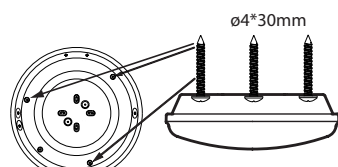

LUMI II

IP44 -0-   

YLEISVALAISIN | UNIVERSAL LUMINAIRE | ALLMÄN ARMATUR

LUMI II 250

LUMI II 320

LUMI II 320 PIR

LUMI II 400

LUMI II 250