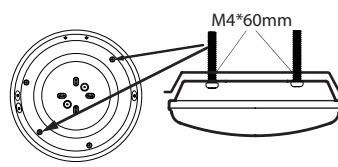

LUMI II

IP44 -0-   

YLEISVALAISIN | UNIVERSAL LUMINAIRE | ALLMÄN ARMATUR

LUMI II 250

LUMI II 320

LUMI II 320 PIR

LUMI II 400

LUMI II 250