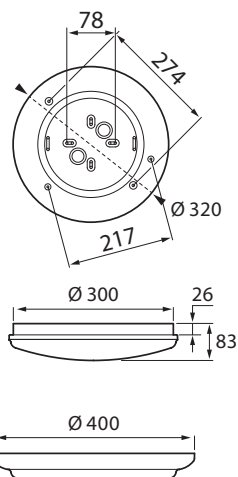

LUMI II

IP44 -0-

YLEISVALAISIN | UNIVERSAL LUMINAIRE | ALLMÄN ARMATUR

LUMI II 250

LUMI II 320

LUMI II 320 PIR

LUMI II 400

LUMI II 250

SNRO	E-NR	KOODI/CODE	LUMEN	KG	EAN	
4297201	7502868	A2LUFA	LUMI II 250 IP44 6W/830	450	0,55	6435200219664
4297202	7502869	A2LUFB	LUMI II 250 IP44 6W/840	480	0,55	6435200219671
4297203	7502887	A2L UFC	LUMI II 250 IP44 6W/830 RA M-S	450	0,82	6435200219688
4297204	7502888	A2L UFD	LUMI II 250 IP44 6W/840 RA M-S	480	0,82	6435200219695

LUMI II 320

SNRO	E-NR	KOODI/CODE	LUMEN	KG	EAN	
4297205	7502889	A2L UFE	LUMI II 320 IP44 12W/830	900	0,8	6435200219701
4297206	7502890	A2L UFF	LUMI II 320 IP44 12W/840	960	0,8	6435200219718
4297208	7502891	A2L UFG	LUMI II 320 IP44 12W/830 RA MS	900	0,85	6435200219725
4297209	7502892	A2L UFH	LUMI II 320 IP44 12W/840 RA MS	960	0,85	6435200219732
4297210	7502893	A2L UFI	LUMI II 320 IP44 12W/840 SMART RADAR	1000	0,85	6435200219749
4297211	7502894	A2L U FJ	LUMI II 320 IP44 12W/830 DIM	1000	0,82	6435200219756
4297212	7502895	A2L UFK	LUMI II 320 IP44 12W/840 DIM	1100	0,82	6435200219763
4297218	7502901	A2L U FQ	LUMI II 320 12W/840 RA 10-100	1000	0,85	6435200219824
4297217	7502900	A2L UFP	LUMI II 320 IP44 12W/840 PIR MS	1000	0,85	6435200219817

LUMI II 400

SNRO	E-NR	KOODI/CODE	LUMEN	KG	EAN	
4297213	7502896	A2L UFL	LUMI II 400 IP44 18W/830	1400	1,17	6435200219770
4297214	7502897	A2L UFM	LUMI II 400 IP44 18W/840	1500	1,17	6435200219787
4297215	7502898	A2L UFN	LUMI II 400 IP44 18W/830 RA MS	1400	1,28	6435200219794
4297216	7502899	A2L UFO	LUMI II 400 IP44 18W/840 RA MS	1500	1,28	6435200219800
4297219	7502902	A2L UFR	LUMI II 400 18W/840 RA 10-100	1000	1,28	6435200219831

LISÄTARVIKKEET