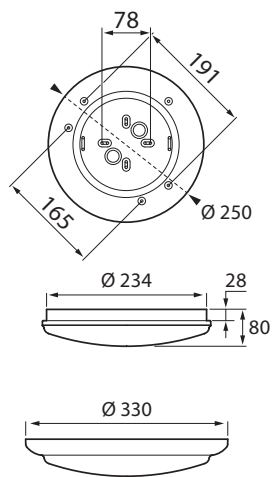

LUMI II

IP44 -0-

YLEISVALAISIN | UNIVERSAL LUMINAIRE | ALLMÄN ARMATUR

LUMI II 250