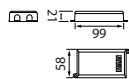

Connection box IP20
-o- 3 x 2,5 mm²

Driver IP20

Valaisimen saa asentaa vain sähköalan ammattilainen. Käytä ainoastaan syöttöjännitettä ja taajuutta joka on merkitty valaisimeen. Kytke virta pois päältä ennen asennusta tai huoltoa. Tämä asennusohje on säilytettävä ja sen on oltava käytössä asennuksessa ja huollossa. Muuntaja IP20 sijoitettava kuvaan sisätilaan.