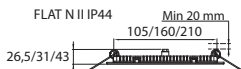

FLAT II

IP44/IP20

-0-

ALASVALO | DOWNLIGHT ARMATUR | DOWNLIGHT

4297879 / 4297880
4297881 / 4297882
4297883 / 4297884

4297885 / 4297886
4297887 / 4297888
4297889 / 4297890

L = ruskea
brun
pruun
brown

N = sininen
blå
sinine
blue

Connection box IP20
-o- 3 x 2,5 mm²

Driver IP20

Valaisimen saa asentaa vain sähköalan ammattilainen. Käytä ainoastaan syöttöjännitettä ja taajuutta joka on merkitty valaisimeen. Kytke virta pois päältä ennen asennusta tai huoltoa. Tämä asennusohje on säilytettävä ja sen on oltava käytössä asennuksessa ja huollossa. Muuntaja IP20 sijoitettava kuvaan sisätilaan.