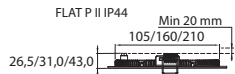

FLAT II

IP44/IP20

-0-

ALASVALO | DOWNLIGHT ARMATUR | DOWNLIGHT

4297879 / 4297880
4297881 / 4297882
4297883 / 4297884

4297885 / 4297886
4297887 / 4297888
4297889 / 4297890

L = ruskea
brun
pruun
brown

N = sininen
blå
sinine
blue

Connection box IP20
-o- 3 x 2,5 mm²

Driver IP20

Valaisimen saa asentaa vain sähköalan ammattilainen. Käytä ainoastaan syöttöjännitettä ja taajuutta joka on merkitty valaisimeen. Kytke virta pois päältä ennen asennusta tai huoltoa. Tämä asennusohje on säilytettävä ja sen on oltava käytössä asennuksessa ja huollossa. Muuntaja IP20 sijoitettava kuvaan sisätilaan.