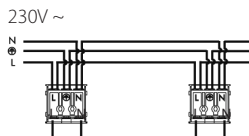

FLAT II

IP44/IP20

-0-

ALASVALO | DOWNLIGHT ARMATUR | DOWNLIGHT

4297879 / 4297880
4297881 / 4297882
4297883 / 4297884

4297885 / 4297886
4297887 / 4297888
4297889 / 4297890

L = ruskea
brun
pruun
brown

N = sininen
blå
sinine
blue

Connection box IP20
-o- 3 x 2,5 mm²

Driver IP20

Valaisimen saa asentaa vain sähköalan ammattilainen. Käytä ainoastaan syöttöjännitettä ja taajuutta joka on merkitty valaisimeen. Kytke virta pois päältä ennen asennusta tai huoltoa. Tämä asennusohje on säilytettävä ja sen on oltava käytössä asennuksessa ja huollossa. Muuntaja IP20 sijoitettava kuvaan sisätilaan.