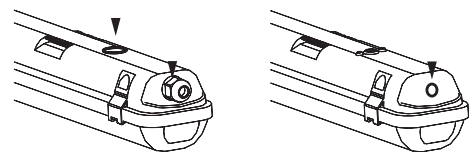

FRESA II LED

 220-240V ~ 50/60 Hz **IP65** -o- **CE** 

SULJETTU TEOLLISUUSVALAISIN | KAPSLAD INDUSTRIARMATUR | SEALED INDUSTRIAL LUMINAIRE

5 x 2,5 mm²

Valaisimen saa asentaa vain sähköalan ammattilainen. Käytä ainoastaan syöttöjännitettä ja taajuutta joka on merkitty liitännälaitteeseen. Kytke virta pois päältä ennen asennusta tai huoltoa. Tämä asennusohje on säilytettävä ja sen on oltava käytössä asennuksessa ja huollossa. Valonlähdeä ei voi vaihtaa. Vaihda tilalle uusi valaisin, jos valonlähde rikkoutuu (⚠).