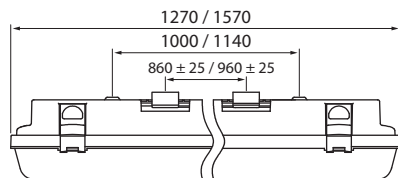

FRESA II LED

 220-240V ~ 50/60 Hz **IP65** -o- **CE** 

SULJETTU TEOLLISUUSVALAISIN | KAPSLAD INDUSTRIARMATUR | SEALED INDUSTRIAL LUMINAIRE

5 x 2,5 mm²

Valaisimen saa asentaa vain sähköalan ammattilainen. Käytä ainoastaan syöttöjännitettä ja taajuutta joka on merkitty liitännälaitteeseen. Kytke virta pois päältä ennen asennusta tai huoltoa. Tämä asennusohje on säilytettävä ja sen on oltava käytössä asennuksessa ja huollossa. Valonlähdeä ei voi vaihtaa. Vaihda tilalle uusi valaisin, jos valonlähde rikkoutuu (⚠).