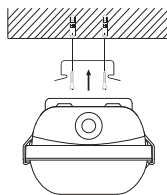

FRESA II LED

 220-240V ~ 50/60 Hz **IP65** -o- **CE** 

SULJETTU TEOLLISUUSVALAISIN | KAPSLAD INDUSTRIARMATUR | SEALED INDUSTRIAL LUMINAIRE

5 x 2,5 mm²

Valaisimen saa asentaa vain sähköalan ammattilainen. Käytä ainoastaan syöttöjännitettä ja taajuutta joka on merkitty liitännälaitteeseen. Kytke virta pois päältä ennen asennusta tai huoltoa. Tämä asennusohje on säilytettävä ja sen on oltava käytössä asennuksessa ja huollossa. Valonlähdeä ei voi vaihtaa. Vaihda tilalle uusi valaisin, jos valonlähde rikkoutuu (⚠).