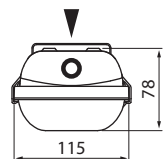

FRESA II LED

 220-240V ~ 50/60 Hz **IP65** -o- **CE** 

SULJETTU TEOLLISUUSVALAISIN | KAPSLAD INDUSTRIARMATUR | SEALED INDUSTRIAL LUMINAIRE

5 x 2,5 mm²

Valaisimen saa asentaa vain sähköalan ammattilainen. Käytä ainoastaan syöttöjännitettä ja taajuutta joka on merkitty liitännälaitteeseen. Kytke virta pois päältä ennen asennusta tai huoltoa. Tämä asennusohje on säilytettävä ja sen on oltava käytössä asennuksessa ja huollossa. Valonlähdeä ei voi vaihtaa. Vaihda tilalle uusi valaisin, jos valonlähde rikkoutuu (⚠).