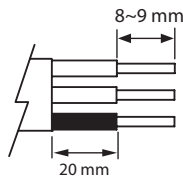

FRESA II LED

 220-240V ~ 50/60 Hz **IP65** -o- **CE** 

SULJETTU TEOLLISUUSVALAISIN | KAPSLAD INDUSTRIARMATUR | SEALED INDUSTRIAL LUMINAIRE

5 x 2,5 mm²

Valaisimen saa asentaa vain sähköalan ammattilainen. Käytä ainoastaan syöttöjännitettä ja taajuutta joka on merkitty liitännälaitteeseen. Kytke virta pois päältä ennen asennusta tai huoltoa. Tämä asennusohje on säilytettävä ja sen on oltava käytössä asennuksessa ja huollossa. Valonlähdeä ei voi vaihtaa. Vaihda tilalle uusi valaisin, jos valonlähde rikkoutuu (⚠).