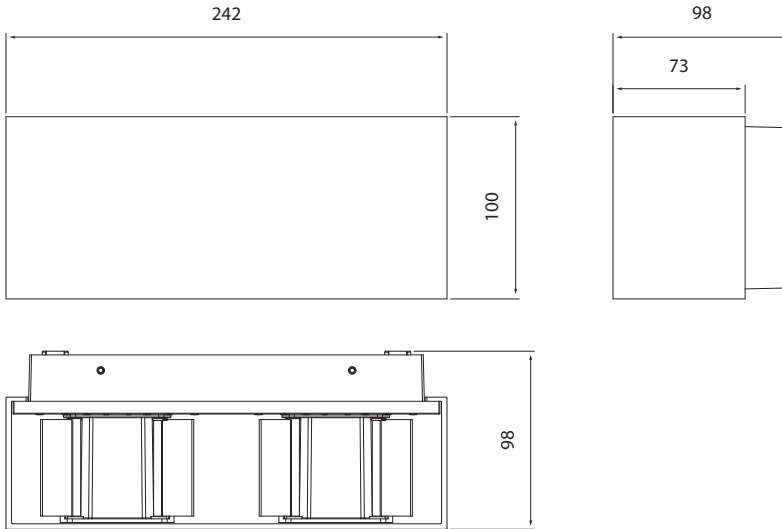

BRICK DOUBLE

IP65  IK06  -0-  CE 

SEINÄVALAISIN | VÄGGLAMPA | WALL LUMINAIRE

-30...25°C
220-240V~50/60Hz**PF ≥ 0.9**Brick Double
10 W 930/940Brick Double Wide
18 W 930/940**FI**

Tämä tuote sisältää energiatehokkuusluokan E valonlähteen.