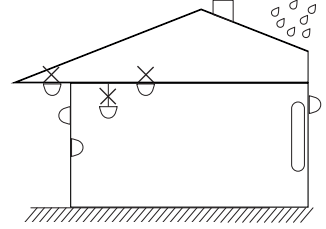

BRICK DOUBLE

IP65  IK06  -0-  CE 

SEINÄVALAISIN | VÄGGLAMPA | WALL LUMINAIRE

-30...25°C
220-240V~50/60Hz**PF ≥ 0.9**Brick Double
10 W 930/940Brick Double Wide
18 W 930/940**FI**

Tämä tuote sisältää energiatehokkuusluokan E valonlähteen.