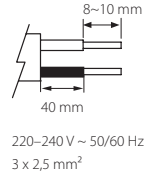

BRICK DOUBLE

IP65  IK06  -0-  CE 

SEINÄVALAISIN | VÄGGLAMPA | WALL LUMINAIRE

-30...25°C
220-240V~50/60Hz**PF ≥ 0.9**Brick Double
10 W 930/940Brick Double Wide
18 W 930/940**FI**

Tämä tuote sisältää energiatehokkuusluokan E valonlähteen.