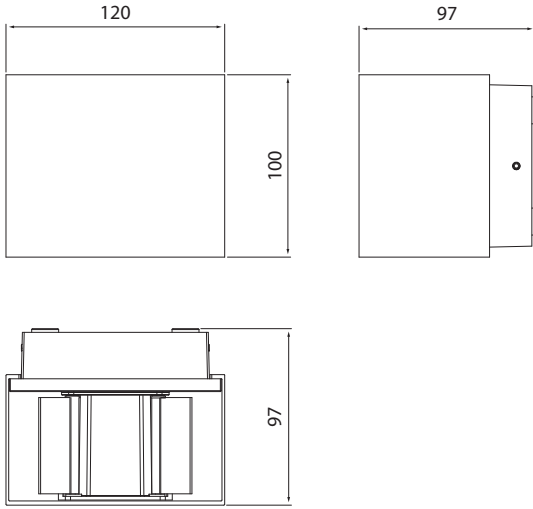

BRICK DOUBLE

IP65  IK06  -0-  CE 

SEINÄVALAISIN | VÄGGLAMPA | WALL LUMINAIRE

-30...25°C
220-240V~50/60Hz**PF ≥ 0.9**Brick Double
10 W 930/940Brick Double Wide
18 W 930/940**FI**

Tämä tuote sisältää energiatehokkuusluokan E valonlähteen.