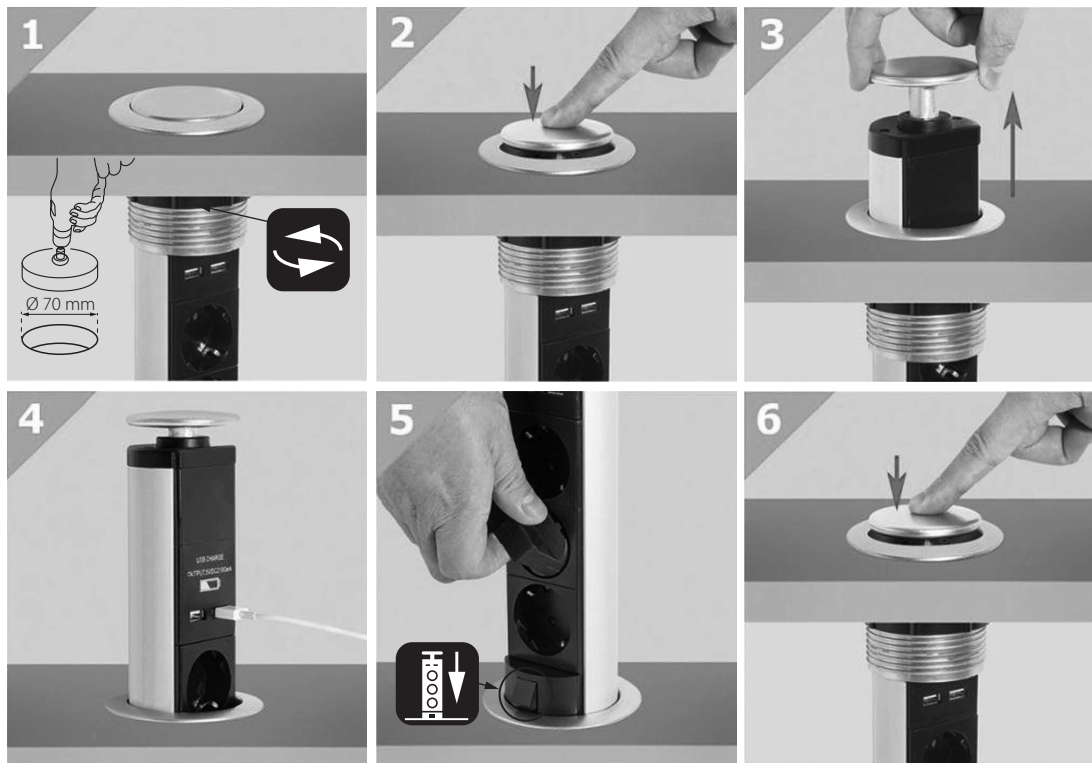

POP-UP

IP20   

Kalusteeseen upotettava 3-osainen pistorasia & USB • 3-vägs grenuttag & USB infällbart i inredning
Mööblisse peidetav 3-osaline pistikupesa & USB • A triple socket and USB embedded in furniture