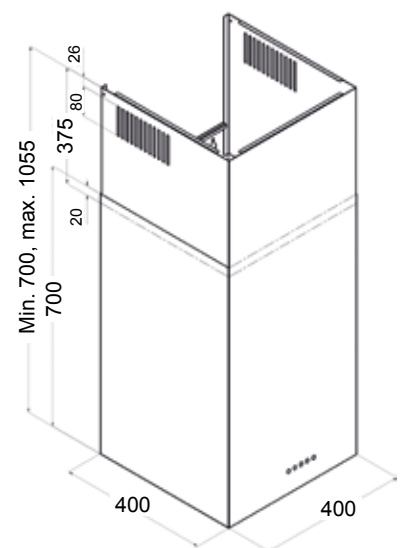

Koodi	Kuvaus	TR
S09ANW6532S	ANDROMEDA ECO 60 cm MUSTA/LASI	1360
S10ANW8532S	ANDROMEDA ECO 80 cm MUSTA/LASI	1360
S09ANW6532W	ANDROMEDA ECO 60 cm VALKOINEN/LASI	1360

Liesituuletin seinämallit

Kubik

Kubik

- leveys 40 cm
- kolme nopeutta
- imuteho m³/h (IEC 61591): min/max // 206/270
- äänitaso dB(A) (EN 60704-3): min/max // 55/62
- valot 2 x 50W halogeeni
- minimi asennuskorkeus liesitasen pinnasta:
 - valurauta-, keraaminen- ja induktioliesitaso/65 cm
 - kaasuliesitaso/75 cm
- sisältää:
 - metalliset pestävät rasvasuodattimet
 - vaihdettavan aktiivihilisuodattimen