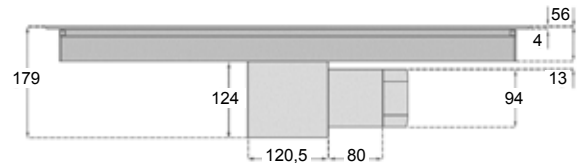

Induktiotaso

- leveys 80 cm
- 4 keittoaluetta, 9 tehoalueella, 2 alueella Booster-toiminto
- vasenpuoli voidaan yhdistää 1 vapaa-alueiseksi keittoalueeksi
- erillinen ajastintoinnointo kaikille keittioalueille
- hipaisunäppäimet
- turvasammutus
- ylikuumentamisen suoja
- astian tunnistus
- lapsilukko