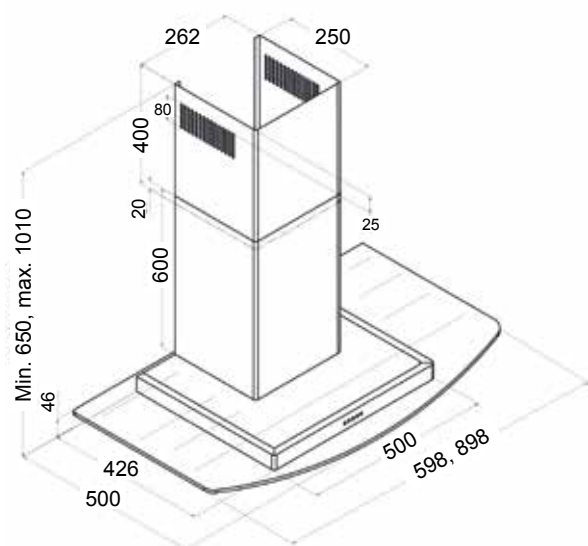

Koodi	Kuvaus	TR
S06VEW6532E	VERA ECO 60 cm RST	1360

Liesituuletin seinämallit

Kappa

Kappa

- leveys 60, 90 cm
- kolme nopeutta
- Kappa 60 cm:
 - imuteho m³/h (IEC 61591): min/max // 151/188
 - äänitaso dB(A) (EN 60704-3): min/max // 55/61
- Kappa 90 cm:
 - imuteho m³/h (IEC 61591): min/max // 163/215
 - äänitaso dB(A) (EN 60704-3): min/max // 56/62
- valot 2 x 25W hehkulamppu
- minimi asennuskorkeus liesitason pinnasta:
 - valurauta-, keraaminen- ja induktioliesitaso/65 cm
 - kaasuliesitaso/75 cm
- sisältää:
 - metalliset pestävät rasvasuodattimet
 - vaihdettavan aktiivihiilisuodattimen