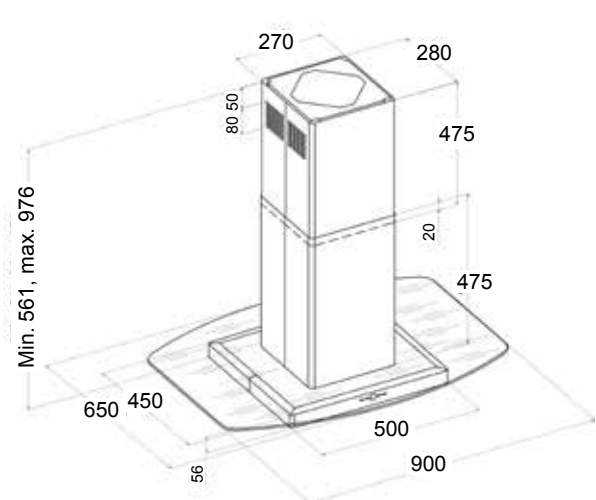

Koodi	Kuvaus	TR
S26KSW885W	KASSIOPEIA DELUXE 80 cm VALKOINEN	1360
S27KSW885S	KASSIOPEIA DELUXE 80 cm MUSTA	1360

Liesituuletin saarekemallit

Antares Isola

Antares Isola

- leveys 40 cm
- viisi nopeutta
- imuteho m³/h (IEC 61591): min/max // 179/519
- äänitaso dB(A) (EN 60704-3): min/max // 49/66
- valot 2 x 35W halogeeni
- minimi asennuskorkeus liesitason pinnasta:
 - valurauta-, keraaminen- ja induktioliesitaso/65 cm
 - kaasuliesitaso/75 cm
- sisältää:
 - metalliset pestävät rasvasuodattimet
 - vaihdettavan aktiivihiilisuodattimen

Koodi	Kuvaus	TR
S13ATI4852E	ANTARES ISOLA 40 cm RST	1365

Diamond Isola

Diamond Isola

- leveys 90 cm
- kolme nopeutta
- imuteho m³/h (IEC 61591): min/max // 214/579
- äänitaso dB(A) (EN 60704-3): min/max // 50/70
- valot 2 x 20W halogeeni
- minimi asennuskorkeus liesitason pinnasta:
 - valurauta-, keraaminen- ja induktioliesi-
taso/65 cm
 - kaasuliesitaso/75 cm
- sisältää:
 - metalliset pestävät rasvasuodattimet
 - vaihdettavan aktiivihiilisuodattimen