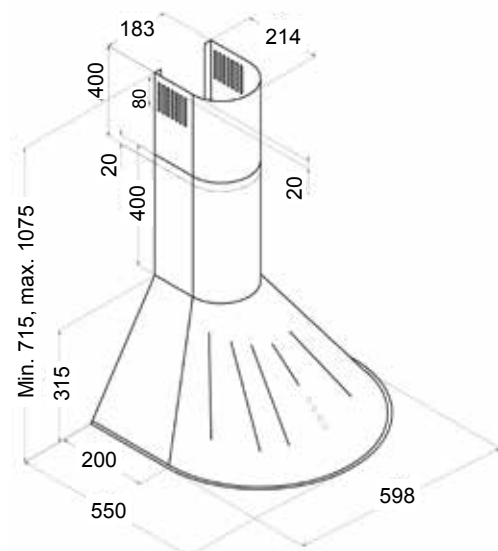

Koodi	Kuvaus	TR
S01VNW6531E	VENUS 60 cm RST	1360

Delta

Delta

- leveys 50, 60, 90 cm
- kolme nopeutta
- Delta 50/60 cm:
 - imuteho m³/h (IEC 61591): min/max // 206/270
 - äänitaso dB(A) (EN 60704-3): min/max // 55/62
- Delta 90 cm:
 - imuteho m³/h (IEC 61591): min/max // 186/258
 - äänitaso dB(A) (EN 60704-3): min/max // 53/61
- valot 2 x 25W hehkulamppu
- minimi asennuskorkeus liesitasen pinnasta:
 - valurauta-, keraaminen- ja induktioliesitaso/65 cm
 - kaasuliesitaso/75 cm
- sisältää:
 - metalliset pestävät rasvasuodattimet
 - 50 cm 1 kpl / 60 ja 90 cm 2 kpl
 - vaihdettavan aktiivihiilisuodattimen