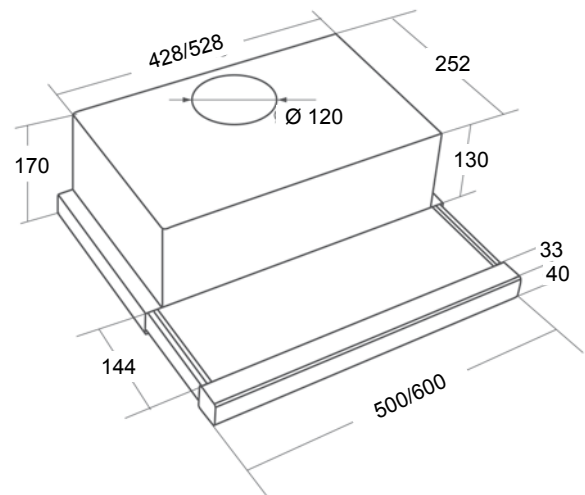

Koodi	Kuvaus	TR
027008WK7P50WCF	WK7P-3050 50CM VALKOINEN	0630
027009WK7P60WCF	WK7P-3060 60CM VALKOINEN	0630

Liesituuletin kalusteisiin integroitava

WK-7 Light Eco

WK-7 Light Eco

- leveys 50, 60 cm
- RST, valkoinen
- kolme nopeutta
- imuteho m³/h (IEC 61591): min/max // 109/152
- äänitaso dB(A) (EN 60704-3): min/max // 52/64
- valot 2 x 18W halogeeni
- minimi asennuskorkeus liesitason pinnasta:
 - valurauta-, keraaminen- ja induktioliesitaso/50 cm
 - kaasuliesitaso/65 cm
- sisältää:
 - metalliset pestävät rasvasuodattimet
 - vaihdettavan aktiivihillisuodattimen
 - kulmaraudat kiinnitystä varten