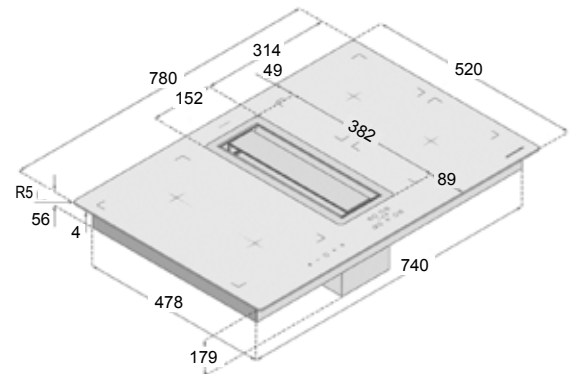

Induktiotaso

- leveys 80 cm
- 4 keittoaluetta, 9 tehoalueella, 2 alueella Booster-toiminto
- vasenpuoli voidaan yhdistää 1 vapaa-alueiseksi keittoalueeksi
- erillinen ajastintoinnointo kaikille keittioalueille
- hipaisunäppäimet
- turvasammutus
- ylikuumentamisen suoja
- astian tunnistus
- lapsilukko