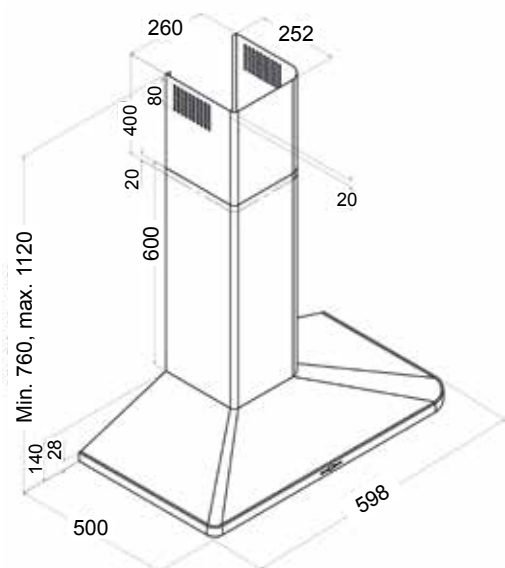

Koodi	Kuvaus	TR
S02DEW553E	DELTA 50 cm RST	1360
S03DEW653E	DELTA 60 cm RST	1360
S04DEW953E	DELTA 90 cm RST	1360

Liesituuletin seinämallit

Drena

Drena

- leveys 60 cm
- kolme nopeutta
- imuteho m³/h (IEC 61591): min/max // 241/406
- äänitaso dB(A) (EN 60704-3): min/max // 53/64
- valot 2 x 50W halogeeni
- minimi asennuskorkeus liesitason pinnasta:
 - valurauta-, keraaminen- ja induktioliesitaso/65 cm
 - kaasuliesitaso/75 cm
- sisältää:
 - metalliset pestävät rasvasuodattimet
 - vaihdettavan aktiivihiilisuodattimen