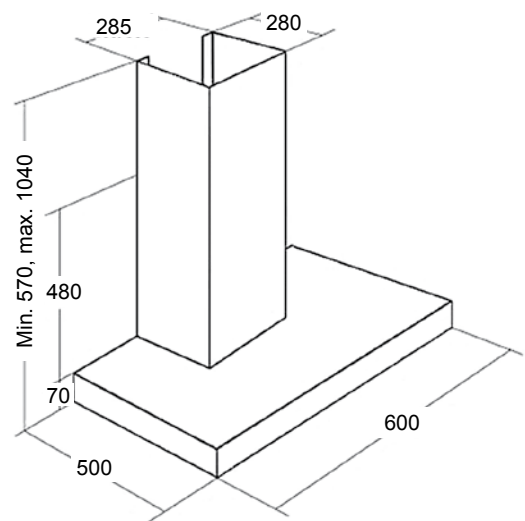

Koodi	Kuvaus	TR
0270001WK4NECF	WK4 NERO ECO 50CM RST/MUSTA LASI	0610

Liesituuletin seinämallit

WK-4 Feniks Eco

WK-4 Feniks Eco

- leveys 50, 60 cm
- RST
- kolme nopeutta
- imuteho m³/h (IEC 61591): min/max // 203/297
- äänitaso dB(A) (EN 60704-3): min/max // 51/61
- valot 2 x 35W halogeeni
- minimi asennuskorkeus liesitasen pinnasta:
 - valurauta-, keraaminen- ja induktioliesitaso/50 cm
 - kaasuliesitaso/65 cm
- sisältää:
 - metalliset pestävät rasvasuodattimet
 - vaihdettavan aktiivihillisuodattimen