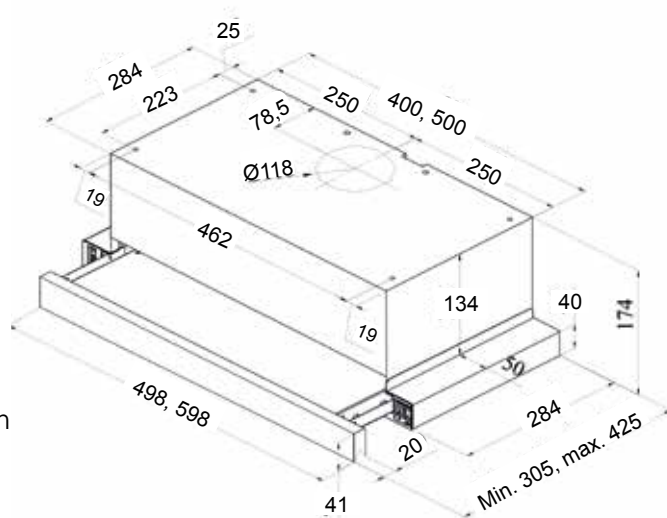

Koodi	Kuvaus	TR
SH08KAW953EK-UM	KAPPA 90 cm RST HUIPPUI.	1371

Liesikupu huippuimurille kalusteisiin integroitava (AC ohjaus)

Esty

Huom! Kuvan laitteen väri rst. Valikoimassamme väri valkoinen

Esty

- leveys 50, 60 cm
- neljä nopeutta
 - ohjausjännite:
 - 1 nopeus = 90V, 2 nopeus = 118V,
 - 3 nopeus = 153V, 4 nopeus = 230V
 - käynnistys aina täysiteholla ja 15 sekunnin jälkeen teho putoaa 1 nopeudelle
- automaattinen jälkituuletus 15 min
- valot:
 - 1 x 25W hehkulamppu (50 cm),
 - 2 x 25W hehkulamppu (60 cm)
- minimi asennuskorkeus liesitasen pinnasta:
 - valurauta-, keraaminen- ja induktioliesitaso/45 cm
 - kaasuliesitaso/65 cm
- varmistettava yhteensopivuus huippuimuriin
 - jännite 230V
 - virta max. 0,38A
 - teho max. 85W