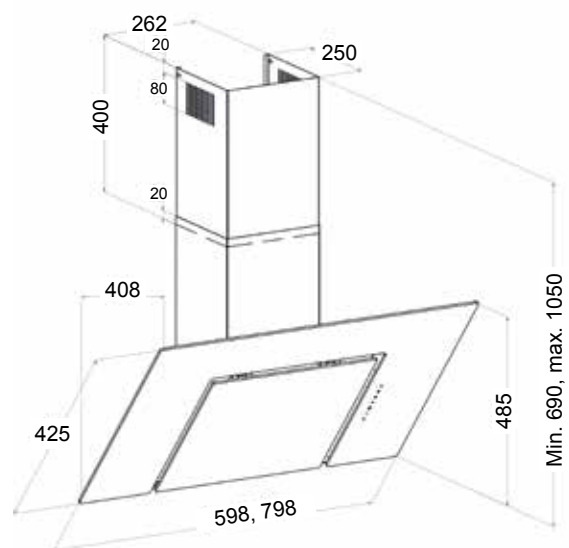

Koodi	Kuvaus	TR
S07KAW653EK	KAPPA 60 cm RST/LASI	1360
S08KAW953EK	KAPPA 90 cm RST/LASI	1360

Andromeda Eco

Andromeda Eco

- leveys 60, 80 cm
- kolme nopeutta
- Andromeda Eco 60 cm:
 - imuteho m³/h (IEC 61591): min/max // 219/394
 - äänitaso dB(A) (EN 60704-3): min/max // 52/66
- Andromeda Eco 80 cm:
 - imuteho m³/h (IEC 61591): min/max // 221/407
 - äänitaso dB(A) (EN 60704-3): min/max // 51/66
- valot 2 x 35W halogeeni
- minimi asennuskorkeus liesitason pinnasta:
 - valurauta-, keraaminen- ja induktioliesitaso/45 cm
 - kaasuliesitaso/65 cm
- sisältää:
 - metalliset pestävät rasvasuodattimet
 - vaihdettavan aktiivihiilisuodattimen