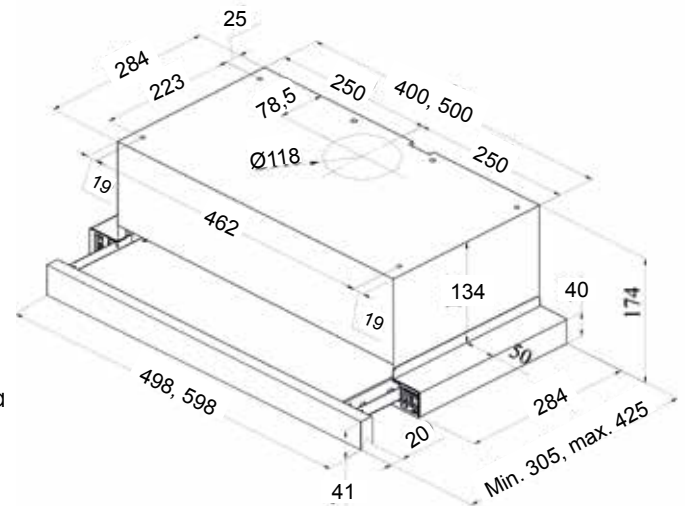

Esty

- leveys 50, 60 cm
- kts. AC ohjauspiirin tiedot s. 28
- EC ohjauspiiri:
- neljä nopeutta: ohjausjännite 1-10V
- automaattinen sulkuventtiili
  - avautuu käynnistettäessä
  - sulkeutuu sammuttaessa
  - auki/kiinniasennot voi säätää haluamukseen
- ajastintoiminto:
  - 15 min kuluttua nopeus tippuu 1 nopeudelle ja valot sammuu
  - sulkuventtiili sulkeutuu automaattisesti 1h kuluttua
- valot:
  - 1 x 25W hehkulamppu (50 cm),
  - 2 x 25W hehkulamppu (60 cm)
- minimi asennuskorkeus liesitason pinnasta:
  - valurauta-, keraaminen- ja induktioliesitaso/45 cm
  - kaasuliesitaso/65 cm
- varmistettava yhteensopivuus huippuimuriin
  - ohjausjännite 0-10V