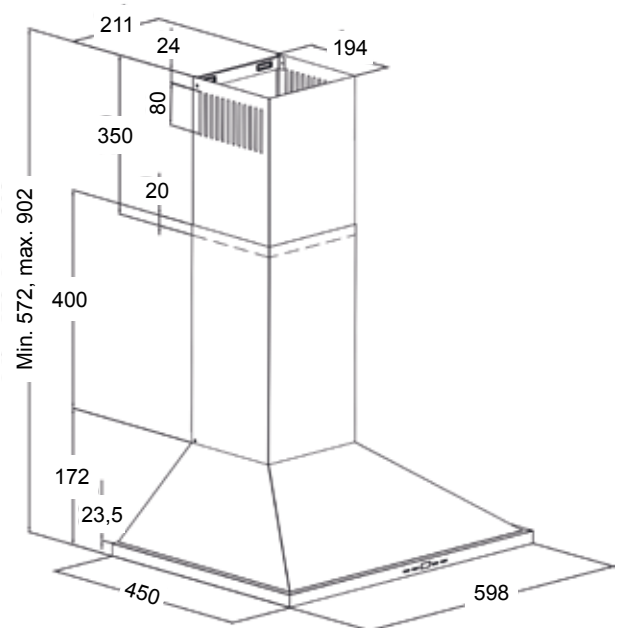

Koodi	Kuvaus	TR
SH03DEW653E-UM	DELTA 60 cm RST HUIPPUI.	1371