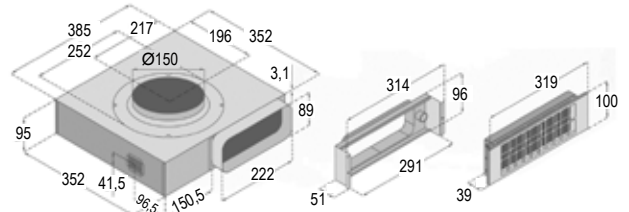

Lisävarusteet

Koodi	Kuvaus	TR
FLIK854ES	L-TUUL/TASO FLOW-IN-INTERN PRM	1370
U-START811	FLOW-IN SOKKELIN LÄPIVIENTISRJ	1370