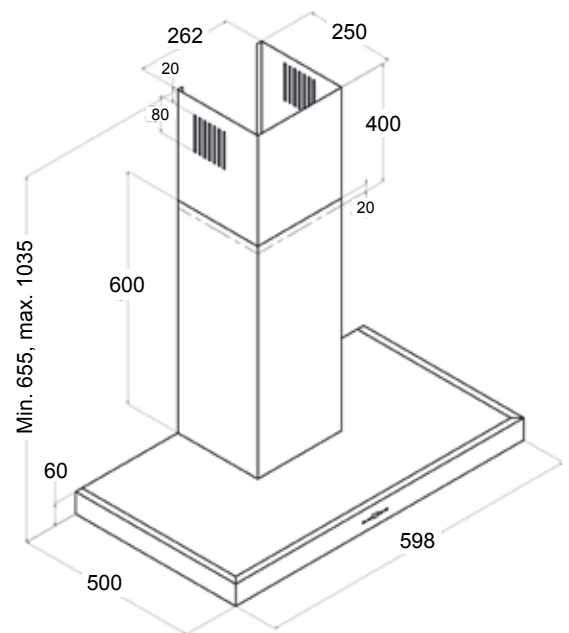

Koodi	Kuvaus	TR
SH19DEW2653EACEC	DELTA 60CM RST AC/EC H.IMURI	1371

Liesikupu huippuimurille seinämallit (AC + EC ohjaus)

Vera Eco

Vera Eco

- leveys 60 cm
- kts. AC ohjauspiirin tiedot s. 26
- EC ohjauspiiri:
- neljä nopeutta
 - ohjausjännite 0-10V
- automaattinen sulkuventtiili
 - avautuu käynnistettäessä
 - sulkeutuu sammuttaessa
 - auki/kiinni asennot voi säätää haluamukseen
- ajastintoiminto
 - 15 min kuluttua nopeus putoaa 1 nopeudelle ja valot saamuvat
 - sulkuventtiili sulkeutuu automaattisesti 1h kuluttua
- valot 2 x 50W halogeeni
- minimi asennuskorkeus liesitason pinnasta:
 - valurauta-, keraaminen- ja induktioliesitaso/65 cm
 - kaasuliesitaso/75 cm
- varmistettava yhteensopivuus huippuimuriin
 - ohjausjännite 0-10V