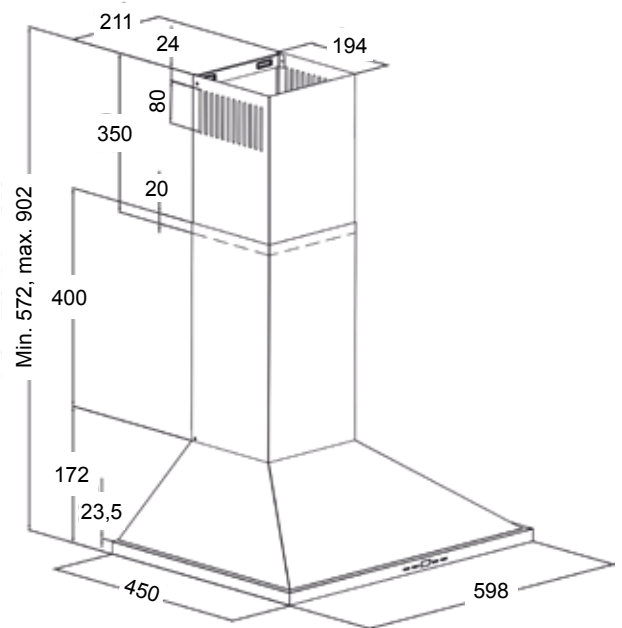

Koodi	Kuvaus	TR
SH17ESF553W-UM	ESTY 50 cm VALKOINEN HUIPPUI.	1371
SH18ESF653W-UM	ESTY 60 cm VALKOINEN HUIPPUI.	1371

Liesikupu huippuimurille seinämallit (AC + EC ohjaus)

Delta

Delta

- leveys 60 cm
- kts. AC ohjauspiirin tiedot s. 25
- EC ohjauspiiri:
- neljä nopeutta: ohjausjännite 0-10V
- automaattinen sulkuventtiili
 - avautuu käynnistettäessä
 - sulkeutuu sammuttaessa
 - auki/kiinniasennot voi säätää haluamukseen
- ajastintoiminto:
 - 15 min kuluttua nopeus tippuu 1 nopeudelle ja valot sammuu
 - sulkuventtiili sulkeutuu automaattisesti 1h kuluttua
- valot 2 x 25W hehkulamppu
- minimi asennuskorkeus liesitason pinnasta:
 - valurauta-, keraaminen- ja induktioliesitaso/65 cm
 - kaasuliesitaso/75 cm
- varmistettava yhteensopivuus huippuimuriin
 - ohjausjännite 0-10V