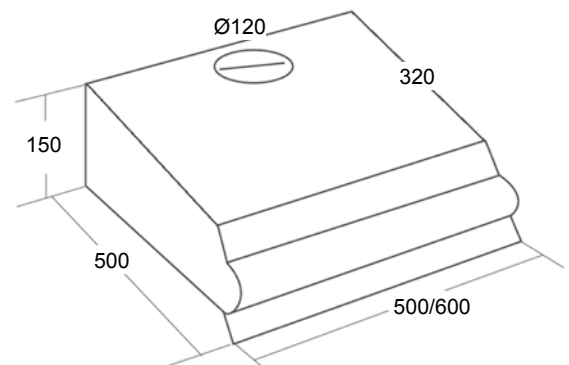

- leveys 50, 60 cm
- valkoinen
- säätöventtiili
- imuteho m³/h (IEC 61591): riippuu käytettävästä moottorista
- äänitaso dB(A) (EN 60704-3): riippuu käytettävästä moottorista
- valot 1 x 18W halogeeni
- minimi asennuskorkeus liesitason pinnasta:
 - valurauta-, keraaminen- ja induktioliesitaso/50 cm
 - kaasuliesitaso/65 cm
- sisältää:
 - metalliset pestävät rasvasuodattimet