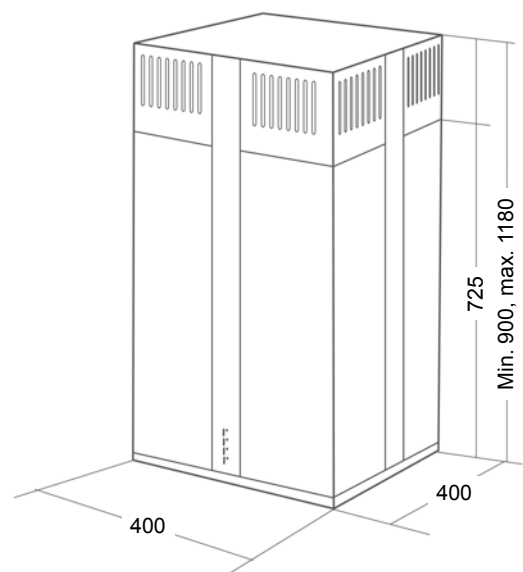

Koodi	Kuvaus	TR
027005WK9KACF	WK9 KASTOS MUSTA/MUSTA LASI	0610

Liesituuletin saarekemallit

WK-9 Isla Luna

WK-9 Isla Luna

- leveys 40 cm
- RST/musta lasi
- viisi nopeutta
- imuteho m³/h (IEC 61591): min/max // 239/440
- äänitaso dB(A) (EN 60704-3): min/max // 48/64
- valot 4 x 1,8W LED
- minimi asennuskorkeus liesitason pinnasta:
 - valurauta-, keraaminen- ja induktioliesitaso/50 cm
 - kaasuliesitaso/65 cm
- sisältää:
 - metalliset pestävät rasvasuodattimet
 - vaihdettavan aktiivihilisuodattimen