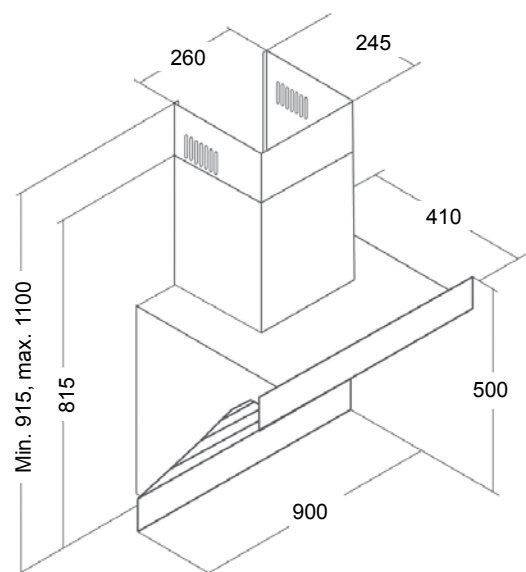

Koodi

027004WK9SOCF

Kuvaus

WK9 SOLANO 90CM RST/VALK.LASI

TR

0610