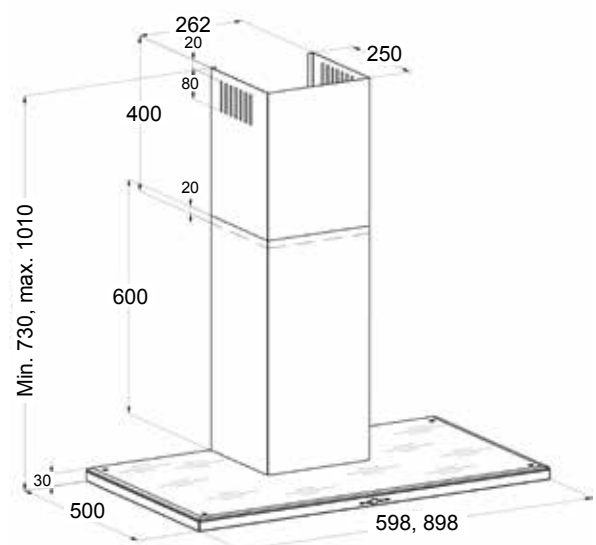

Koodi	Kuvaus	TR
S12LYW685S	LYRA DELUXE 60 cm MUSTA/LASI	1360

Liesituuletin seinämallit

Slim Deluxe

Slim Deluxe

- leveys 60, 90 cm
- viisi nopeutta
- Slim Deluxe 60 cm:
 - imuteho m³/h (IEC 61591): min/max // 177/568
 - äänitaso dB(A) (EN 60704-3): min/max // 45/70
- Slim Deluxe 90 cm:
 - imuteho m³/h (IEC 61591): min/max // 193/570
 - äänitaso dB(A) (EN 60704-3): min/max // 46/70
- valot 2 x 20W halogeeni
- minimi asennuskorkeus liesitason pinnasta:
 - valurauta-, keraaminen- ja induktioliesitaso/65 cm
 - kaasuliesitaso/75 cm
- sisältää:
 - metalliset pestävät rasvasuodattimet
 - vaihdettavan aktiivihiilisuodattimen

Koodi	Kuvaus	TR
S24SLW6852S	SLIM DELUXE 60 cm MUSTA	1360
S25SLW9852S	SLIM DELUXE 90 cm MUSTA	1360

Kassiopeia Deluxe

Kassiopeia Deluxe

- leveys 80 cm
- viisi nopeutta
- imuteho m³/h (IEC 61591): min/max // 195/536
- äänitaso dB(A) (EN 60704-3): min/max // 47/70
- valot 4 x 1,2W power LED
- minimi asennuskorkeus liesitason pinnasta:
 - valurauta-, keraaminen- ja induktioliesitaso/45 cm
 - kaasuliesitaso/65 cm
- sisältää:
 - metalliset pestävät rasvasuodattimet
 - vaihdettavan aktiivihiilisuodattimen