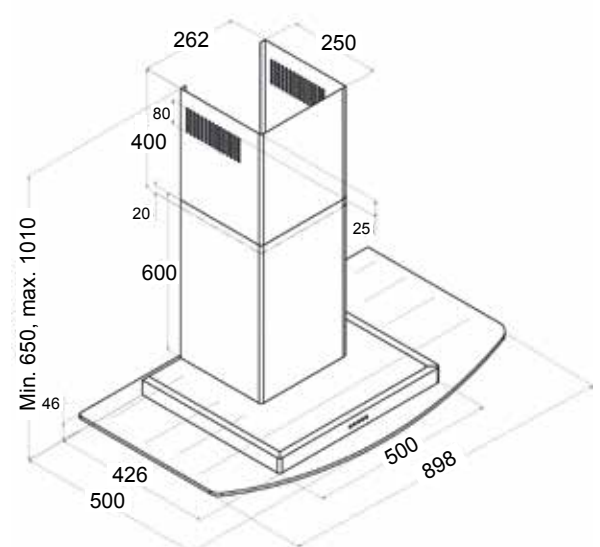

Kappa

- leveys 90 cm
- neljä nopeutta
  - ohjausjännite:
    - 1 nopeus = 90V, 2 nopeus = 118V,
    - 3 nopeus = 153V, 4 nopeus = 230V
  - käynnistys aina täysiteholla ja 15 sekunnin jälkeen teho putoaa 1 nopeudelle
- automaattinen jälkituuletus 15 min
- valot 2 x 25W hehkulamppu
- minimi asennuskorkeus liesitason pinnasta:
  - valurauta-, keraaminen- ja induktioliesitaso/65 cm
  - kaasuliesitaso/75 cm
- varmistettava yhteensopivuus huippuimuriin
  - jännite 230V
  - virta max. 0,38A
  - teho max. 85W