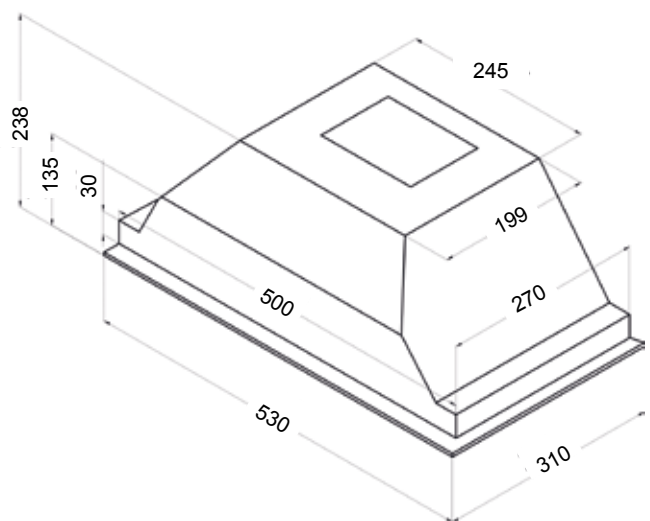

Astec

- leveys 53 cm
- kolme nopeutta
- imuteho m³/h (IEC 61591): min/max // 224/584
- äänitaso dB(A) (EN 60704-3): min/max // 49/70
- valot 2 x 50W halogeeni
- minimi asennuskorkeus liesitason pinnasta:
  - valurauta-, keraaminen- ja induktioliesitaso/45 cm
  - kaasuliesitaso/65 cm
- sisältää:
  - metalliset pestävät rasvasuodattimet
  - vaihdettavan aktiivihillisuodattimen