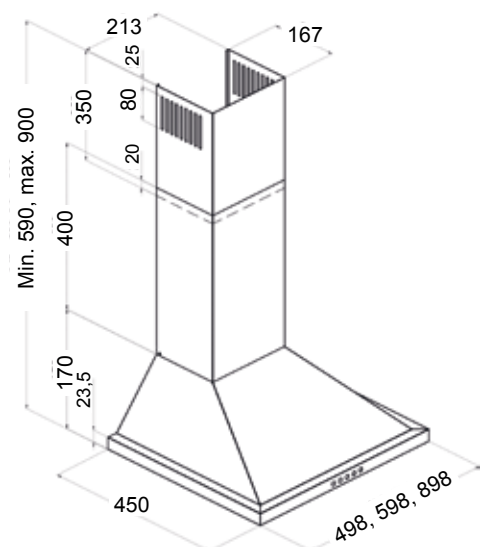

Koodi	Kuvaus	TR
S01VNW6531E	VENUS 60 cm RST	1360

Delta

Delta

- leveys 50, 60, 90 cm
- kolme nopeutta
- Delta 50/60 cm:
 - imuteho m³/h (IEC 61591): min/max // 206/270
 - äänitaso dB(A) (EN 60704-3): min/max // 55/62
- Delta 90 cm:
 - imuteho m³/h (IEC 61591): min/max // 186/258
 - äänitaso dB(A) (EN 60704-3): min/max // 53/61
- valot 2 x 25W hehkulamppu
- minimi asennuskorkeus liesitasen pinnasta:
 - valurauta-, keraaminen- ja induktioliesitaso/65 cm
 - kaasuliesitaso/75 cm
- sisältää:
 - metalliset pestävät rasvasuodattimet
 - 50 cm 1 kpl / 60 ja 90 cm 2 kpl
 - vaihdettavan aktiivihiilisuodattimen