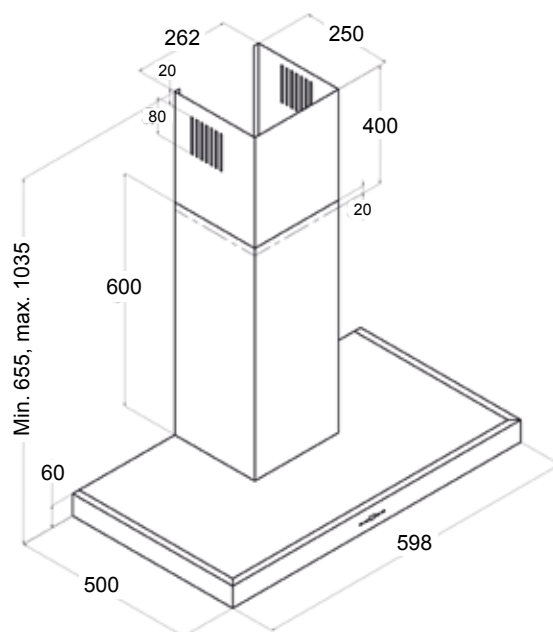

Vera Eco

- leveys 60 cm
- neljä nopeutta
  - ohjausjännite:
    - 1 nopeus = 90V, 2 nopeus = 118V,
    - 3 nopeus = 153V, 4 nopeus = 230V
- käynnistys aina täysiteholla ja 15 sekunnin jälkeen teho putoaa 1 nopeudelle
- automaattinen jälkituuletus 15 min
- valot 2 x 50W halogeeni
- minimi asennuskorkeus liesitason pinnasta:
  - valurauta-, keraaminen- ja induktioliesitaso/65 cm
  - kaasuliesitaso/75 cm
- varmistettava yhteensopivuus huippuimuriin
  - jännite 230V
  - virta max. 0,38A
  - teho max. 85W