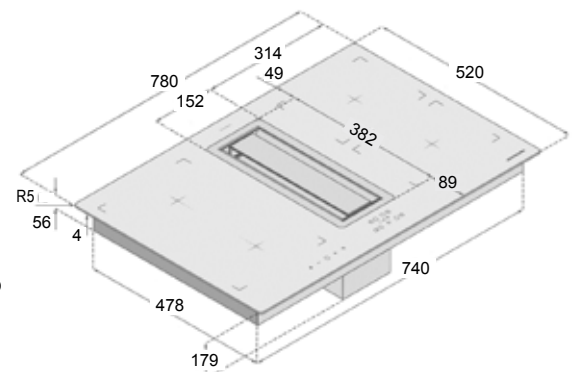

Induktiotaso

- leveys 80 cm
- 4 keittoaluetta, 9 tehoalueella, 2 alueella Booster-toiminto
- vasenpuoli voidaan yhdistää 1 vapaa-alueiseksi keitto-alueeksi
- erillinen ajastintoinnointo kaikille keittioalueille
- hipaisunäppäimet
- turvasammutus
- ylikuumentamisen suoja
- astian tunnistus
- lapsilukko