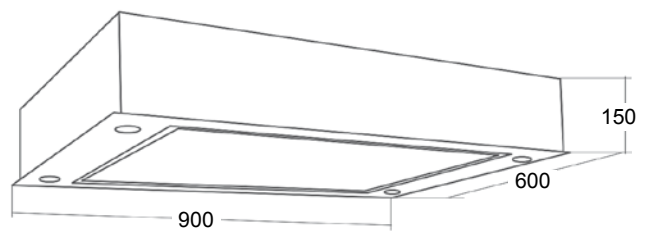

WK-9 Manado

- leveys 90 cm
- RST/valkoinen lasi
- neljä nopeutta
- imuteho m³/h (IEC 61591): min/max // 329/554
- äänitaso dB(A) (EN 60704-3): min/max // 51/63
- valot 4 x 1,8W LED
- minimi asennuskorkeus liesitason pinnasta:
  - valurauta-, keraaminen- ja induktioliesitaso/50 cm
  - kaasuliesitaso/65 cm
- sisältää:
  - metalliset pestävät rasvasuodattimet