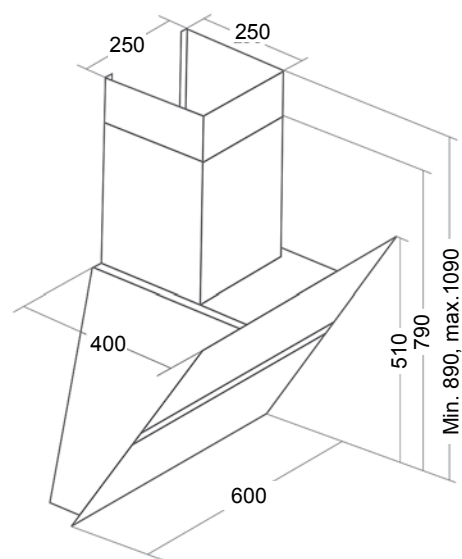

Koodi	Kuvaus	TR
027003WK9V2CF	WK9 VENUS 2 60CM RST/VALK.LASI	0610