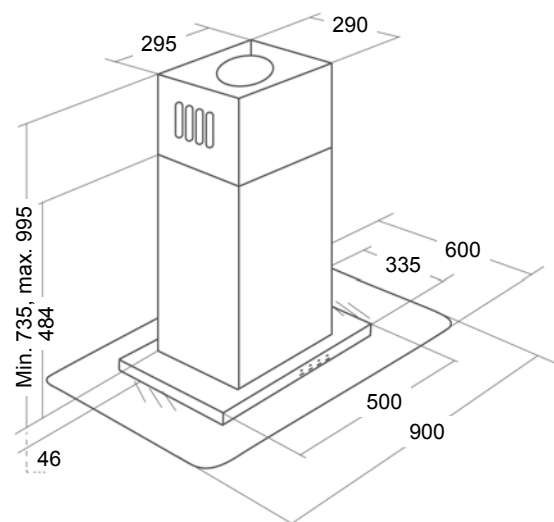

WK-8 Isla Mirage

- leveys 90 cm
- RST/lasi
- viisi nopeutta
- imuteho m³/h (IEC 61591): min/max // 239/440
- äänitaso dB(A) (EN 60704-3): min/max // 48/64
- valot 4 x 1,8W LED
- minimi asennuskorkeus liesitason pinnasta:
  - valurauta-, keraaminen- ja induktioliesitaso/50 cm
  - kaasuliesitaso/65 cm
- sisältää:
  - metalliset pestävät rasvasuodattimet
  - vaihdettavan aktiivihillisuodattimen