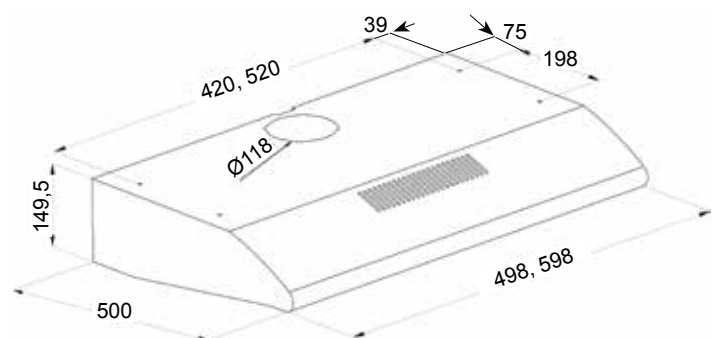

Koodi	Kuvaus	TR
S14DII9532EK	DIAMOND ISOLA 90 cm RST/LASI	1365

Liesituuletin kalusteisiin integroitava

Likya

Likya

- leveys 50, 60 cm
- kolme nopeutta
- imuteho m³/h (IEC 61591): min/max // 147/200
- äänitaso dB(A) (EN 60704-3): min/max // 53/61
- valot 2 x 25W hehkulamppu
- minimi asennuskorkeus liesitason pinnasta:
 - valurauta-, keraaminen- ja induktioliesitaso/45 cm
 - kaasuliesitaso/65 cm
- sisältää:
 - metalliset pestävät rasvasuodattimet: 50 cm mallissa 1 kpl, 60 cm mallissa 2 kpl
 - vaihdettavan aktiivihiilisuodattimen