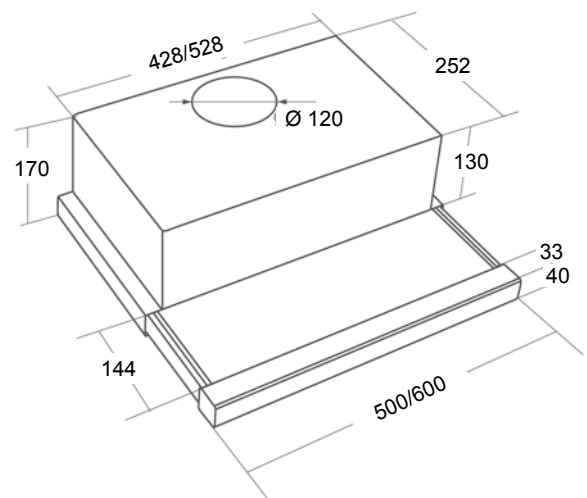

Koodi	Kuvaus	TR
027014WK6NECF	WK6 NEVA 53CM RST	0630

Liesituuletin kalusteisiin integroitava säätöventtiilillä

WK-7 Light Eco

WK-7 Light Eco

- leveys 50, 60 cm
- RST, valkoinen
- säätöventtiili
- imuteho m³/h (IEC 61591): riippuu käytettävästä moottorista
- äänitaso dB(A) (EN 60704-3): riippuu käytettävästä moottorista
- valot 2 x 18W halogeeni
- minimi asennuskorkeus liesitason pinnasta:
 - valurauta-, keraaminen- ja induktioliesitaso/50 cm
 - kaasuliesitaso/65 cm
- sisältää:
 - metalliset pestävät rasvasuodattimet
 - kulmaraudat kiinnitystä varten