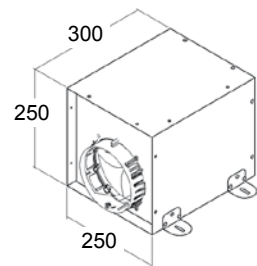

WK-9 Manado

- leveys 90 cm
- RST/valkoinen lasi
- neljä nopeutta
- imuteho m³/h (IEC 61591): min/max // 329/554
- äänitaso dB(A) (EN 60704-3): min/max // 51/63
- valot 4 x 1,8W LED
- minimi asennuskorkeus liesitason pinnasta:
  - valurauta-, keraaminen- ja induktioliesitaso/50 cm
  - kaasuliesitaso/65 cm
- sisältää:
  - metalliset pestävät rasvasuodattimet