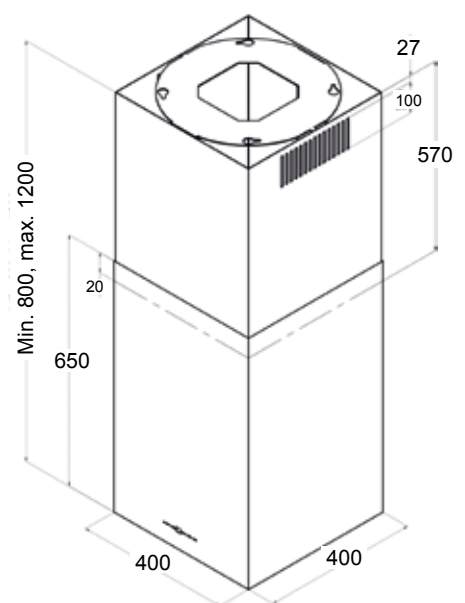

Koodi	Kuvaus	TR
S24SLW6852S	SLIM DELUXE 60 cm MUSTA	1360
S25SLW9852S	SLIM DELUXE 90 cm MUSTA	1360

Kassiopeia Deluxe

Kassiopeia Deluxe

- leveys 80 cm
- viisi nopeutta
- imuteho m³/h (IEC 61591): min/max // 195/536
- äänitaso dB(A) (EN 60704-3): min/max // 47/70
- valot 4 x 1,2W power LED
- minimi asennuskorkeus liesitason pinnasta:
 - valurauta-, keraaminen- ja induktioliesitaso/45 cm
 - kaasuliesitaso/65 cm
- sisältää:
 - metalliset pestävät rasvasuodattimet
 - vaihdettavan aktiivihiilisuodattimen

Koodi	Kuvaus	TR
S26KSW885W	KASSIOPEIA DELUXE 80 cm VALKOINEN	1360
S27KSW885S	KASSIOPEIA DELUXE 80 cm MUSTA	1360

Liesituuletin saarekemallit

Antares Isola

Antares Isola

- leveys 40 cm
- viisi nopeutta
- imuteho m³/h (IEC 61591): min/max // 179/519
- äänitaso dB(A) (EN 60704-3): min/max // 49/66
- valot 2 x 35W halogeeni
- minimi asennuskorkeus liesitason pinnasta:
 - valurauta-, keraaminen- ja induktioliesitaso/65 cm
 - kaasuliesitaso/75 cm
- sisältää:
 - metalliset pestävät rasvasuodattimet
 - vaihdettavan aktiivihiilisuodattimen