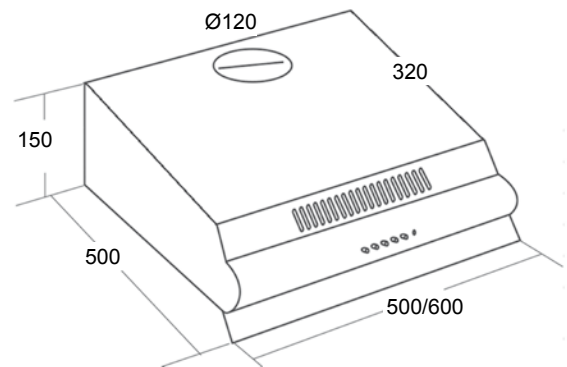

Koodi	Kuvaus	TR
027007WKMACF	WK9 MANADO RST/VALK.LASI	0620

Liesituuletin kalusteisiin integroitava

WK-7 P-3050/P-3060

WK-7 P-3050/P-3060

- leveys 50, 60 cm
- valkoinen
- kolme nopeutta
- imuteho m³/h (IEC 61591): min/max // 113/166
- äänitaso dB(A) (EN 60704-3): min/max // 50/61
- valot 1 x 18W halogeeni
- minimi asennuskorkeus liesitason pinnasta:
 - valurauta-, keraaminen- ja induktioliesitaso/50 cm
 - kaasuliesitaso/65 cm
- sisältää:
 - metalliset pestävät rasvasuodattimet
 - vaihdettavan aktiivihillisuodattimen