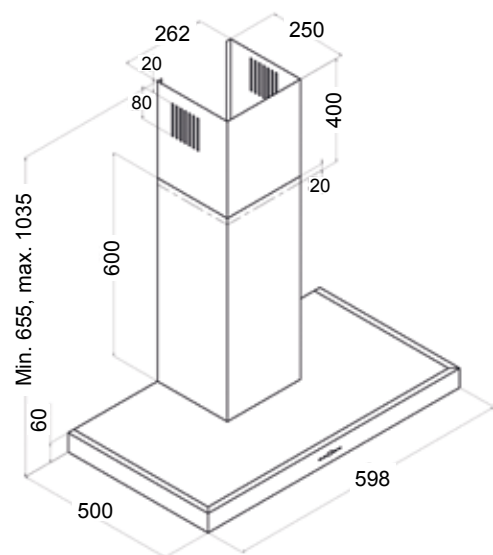

Koodi	Kuvaus	TR
S06VEW6532E	VERA ECO 60 cm RST	1360