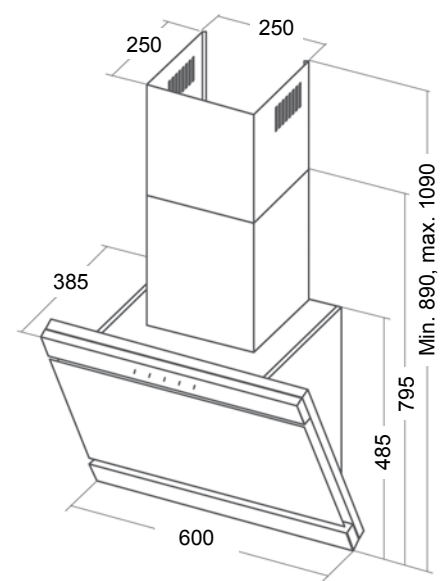

- leveys 60 cm
- RST/musta lasi
- viisi nopeutta
- imuteho m³/h (IEC 61591): min/max // 239/440
- äänitaso dB(A) (EN 60704-3): min/max // 48/64
- valot 2 x 1,8W LED
- minimi asennuskorkeus liesitason pinnasta:
 - valurauta-, keraaminen- ja induktioliesitaso/50 cm
 - kaasuliesitaso/65 cm
- sisältää:
 - metalliset pestävät rasvasuodattimet
 - vaihdettavan aktiivihillisuodattimen