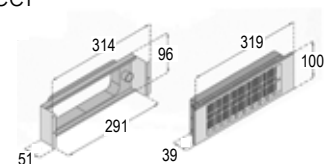

Lisävarusteet