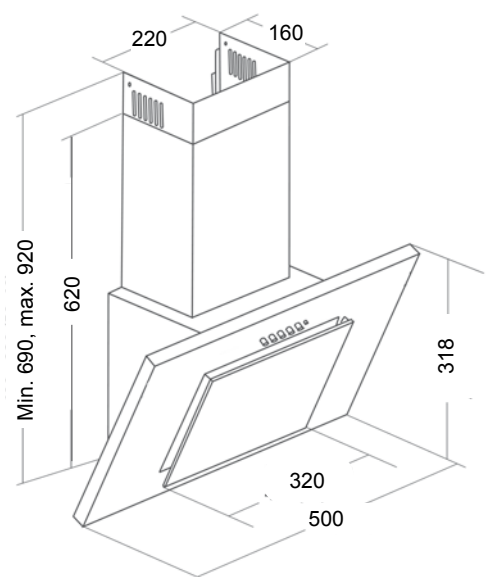

Koodi	Kuvaus	TR
0270001WK4NECF	WK4 NERO ECO 50CM RST/MUSTA LASI	0610