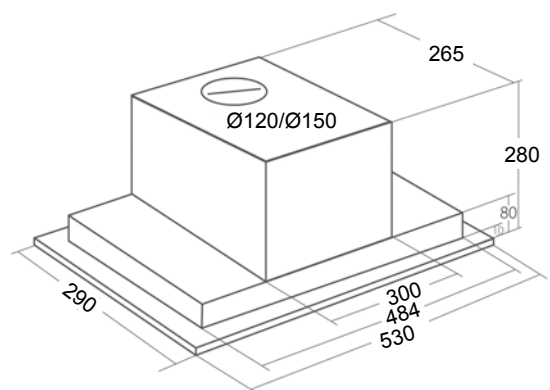

Liesituuletin kalusteisiin integroitava

WK-6 Neva

WK-6 Neva

- leveys 53 cm
- RST
- kolme nopeutta
- imuteho m³/h (IEC 61591): min/max // 239/440
- äänitaso dB(A) (EN 60704-3): min/max // 48/64
- valot 2 x 1,8W LED
- minimi asennuskorkeus liesitasen pinnasta:
 - valurauta-, keraaminen- ja induktioliesitaso/50 cm
 - kaasuliesitaso/65 cm
- sisältää:
 - metalliset pestävät rasvasuodattimet
 - vaihdettavan aktiivihillisuodattimen