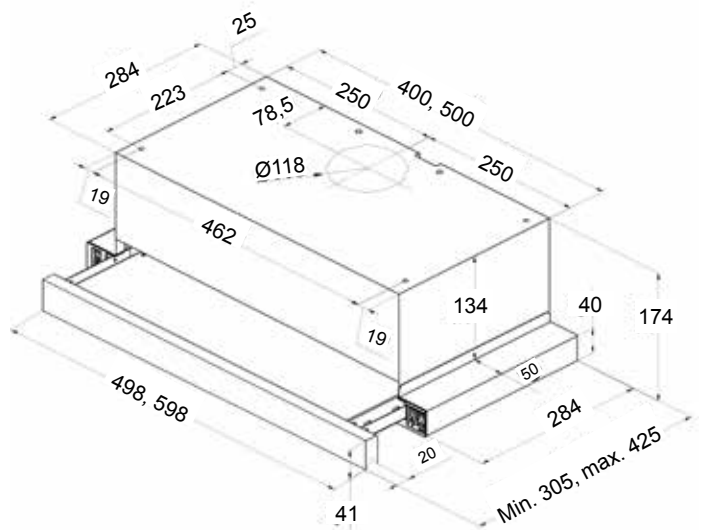

Koodi	Kuvaus	TR
S15LIU553W	LIKYA 50 cm VALKOINEN	1370
S16LIU653W	LIKYA 60 cm VALKOINEN	1370

Esty

Esty

- leveys 50, 60 cm
- kolme nopeutta
- imuteho m³/h (IEC 61591): min/max // 130/244
- äänitaso dB(A) (EN 60704-3): min/max // 47/60
- valot: 1 x 25W hehkulamppu (50 cm),
2 x 25W hehkulamppu (60 cm)
- minimi asennuskorkeus liesitason pinnasta:
 - valurauta-, keraaminen- ja induktioliesi-
taso/45 cm
 - kaasuliesitaso/65 cm
- sisältää:
 - metalliset pestävät rasvasuodattimet
 - vaihdettavan aktiivihilisuodattimen
 - kulmaraudat kiinnitystä varten