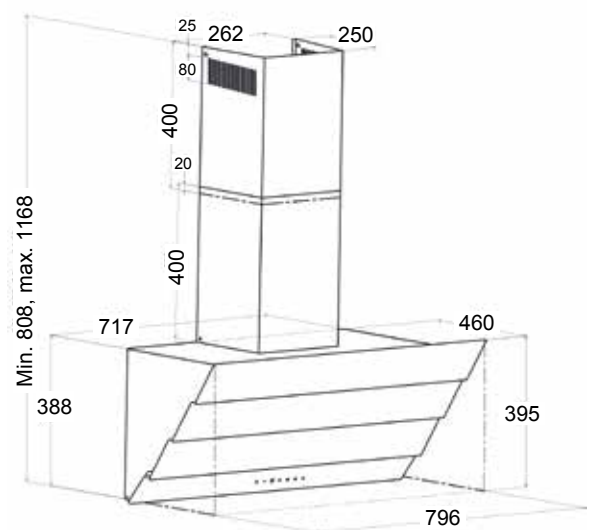

Koodi	Kuvaus	TR
S24SLW6852S	SLIM DELUXE 60 cm MUSTA	1360
S25SLW9852S	SLIM DELUXE 90 cm MUSTA	1360

Kassiopeia Deluxe

Kassiopeia Deluxe

- leveys 80 cm
- viisi nopeutta
- imuteho m³/h (IEC 61591): min/max // 195/536
- äänitaso dB(A) (EN 60704-3): min/max // 47/70
- valot 4 x 1,2W power LED
- minimi asennuskorkeus liesitason pinnasta:
 - valurauta-, keraaminen- ja induktioliesitaso/45 cm
 - kaasuliesitaso/65 cm
- sisältää:
 - metalliset pestävät rasvasuodattimet
 - vaihdettavan aktiivihiilisuodattimen

Koodi	Kuvaus	TR
S26KSW885W	KASSIOPEIA DELUXE 80 cm VALKOINEN	1360
S27KSW885S	KASSIOPEIA DELUXE 80 cm MUSTA	1360

Liesituuletin saarekemallit

Antares Isola

Antares Isola

- leveys 40 cm
- viisi nopeutta
- imuteho m³/h (IEC 61591): min/max // 179/519
- äänitaso dB(A) (EN 60704-3): min/max // 49/66
- valot 2 x 35W halogeeni
- minimi asennuskorkeus liesitason pinnasta:
 - valurauta-, keraaminen- ja induktioliesitaso/65 cm
 - kaasuliesitaso/75 cm
- sisältää:
 - metalliset pestävät rasvasuodattimet
 - vaihdettavan aktiivihiilisuodattimen