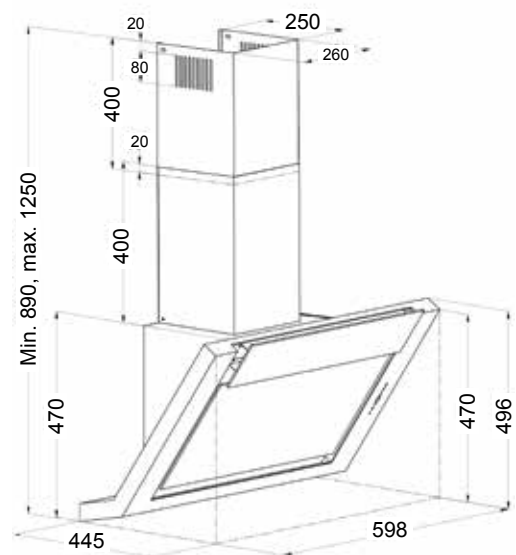

Koodi	Kuvaus	TR
S11KUW453E	KUBIK 40 cm RST	1360

Liesituuletin seinämallit

Lyra Deluxe

Lyra Deluxe

- leveys 60 cm
- viisi nopeutta
- imuteho m³/h (IEC 61591): min/max // 199/559
- äänitaso dB(A) (EN 60704-3): min/max // 50/73
- valot 3 x 1,2W power LED
- minimi asennuskorkeus liesitason pinnasta:
 - valurauta-, keraaminen- ja induktioliesitaso/45 cm
 - kaasuliesitaso/65 cm
- sisältää:
 - metalliset pestävät rasvasuodattimet
 - vaihdettavan aktiivihiilisuodattimen