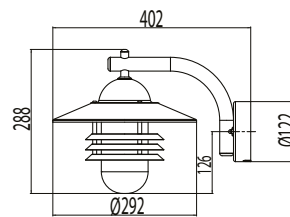

AVG07/AVG08