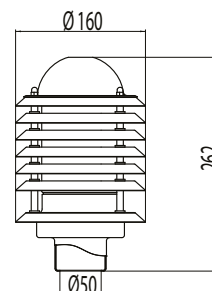

AVGP05/AVGP06

Snro	Tyyppi	Tuotenimi	Kanta	Malli	Väri	Kg
Pylväsvalaisin (pylväs, 50 mm, tilattava erikseen)						
45 032 00	AVG01	AVG01 IP44 75W E27 G C VA	E27	pylväs	valkoinen	0,8
45 032 06	AVG01M	AVG01M IP44 75W E27 G O MU	E27	pylväs	musta	0,8
41 031 21	AVG01GH	AVG01GH IP44 75W E27 G C GH	E27	pylväs	grafitinharmaa	0,8
45 032 09	AVG02	AVG02 IP44 75W E27 G C CU	E27	pylväs	kupari	1,1
Majakka pylväsvalaisin (pylväs, 50 mm tilattava erikseen)						
41 030 80	AVGP05	AVGP05 60W E27 VA	E27	pylväs	valkoinen	0,8
41 030 83	AVGP05M	AVGP05M 60W E27 MU	E27	pylväs	musta	0,8
41 030 82	AVGP05GH	AVGP05GH 60W E27 GH	E27	pylväs	grafitinharmaa	0,8
41 030 85	AVGP06	AVGP06 60W E27 KUPARI	E27	pylväs	kupari	1
Seinävalaisin ylöspäin						
41 030 36	AVG03	AVG03 IP44 75W E27 G C VA	E27	seinä	valkoinen	1,2
45 032 15	AVG03M	AVG03M IP44 75W E27 G O MU	E27	seinä	musta	1,2
41 031 25	AVG03GH	AVG03GH IP44 75W E27 G O GH	E27	seinä	grafitinharmaa	1,2
41 030 39	AVG04	AVG04 IP44 75W E27 G C CU	E27	seinä	kupari	1,6
Seinävalaisin alaspäin						
41 030 48	AVG07	AVG07 IP44 75W E27 G C VA	E27	seinä	valkoinen	1,4
45 602 70	AVG07M	AVG07M IP44 75W E27 G O MU	E27	seinä	musta	1,4
41 030 67	AVG07GH	AVG07GH IP44 75W E27 G O GH	E27	seinä	grafitinharmaa	1,4
41 030 51	AVG08	AVG08 IP44 75W E27 G C CU	E27	seinä	kupari	1,7
Seinämajakka						
45 602 50	AVGP03	AVGP03 IP44 75W E27 G C VA	E27	seinä	valkoinen	1,3
45 602 52	AVGP03M	AVGP03M IP44 75W E27 G O MU	E27	seinä	musta	1,3
41 030 76	AVGP03GH	AVGP03GH IP44 75W E27 G O GH	E27	seinä	grafitinharmaa	1,3
45 602 53	AVGP04	AVGP04 IP44 75W E27 G C CU	E27	seinä	kupari	1,6