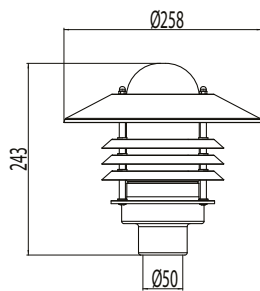

AVG01/AVG02