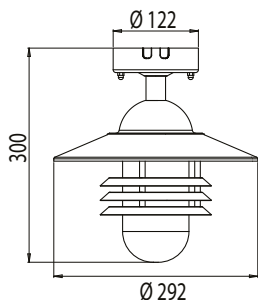

AVG09/AVG10