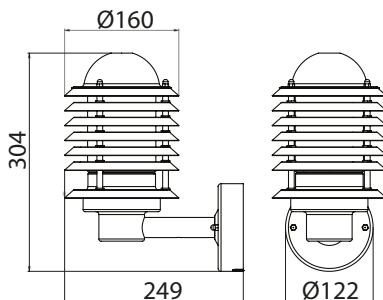

AVGP03/AVGP04