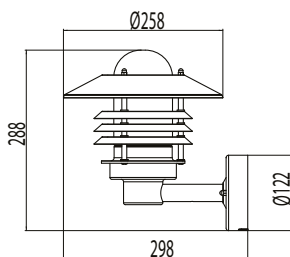

AVG03/AVG04