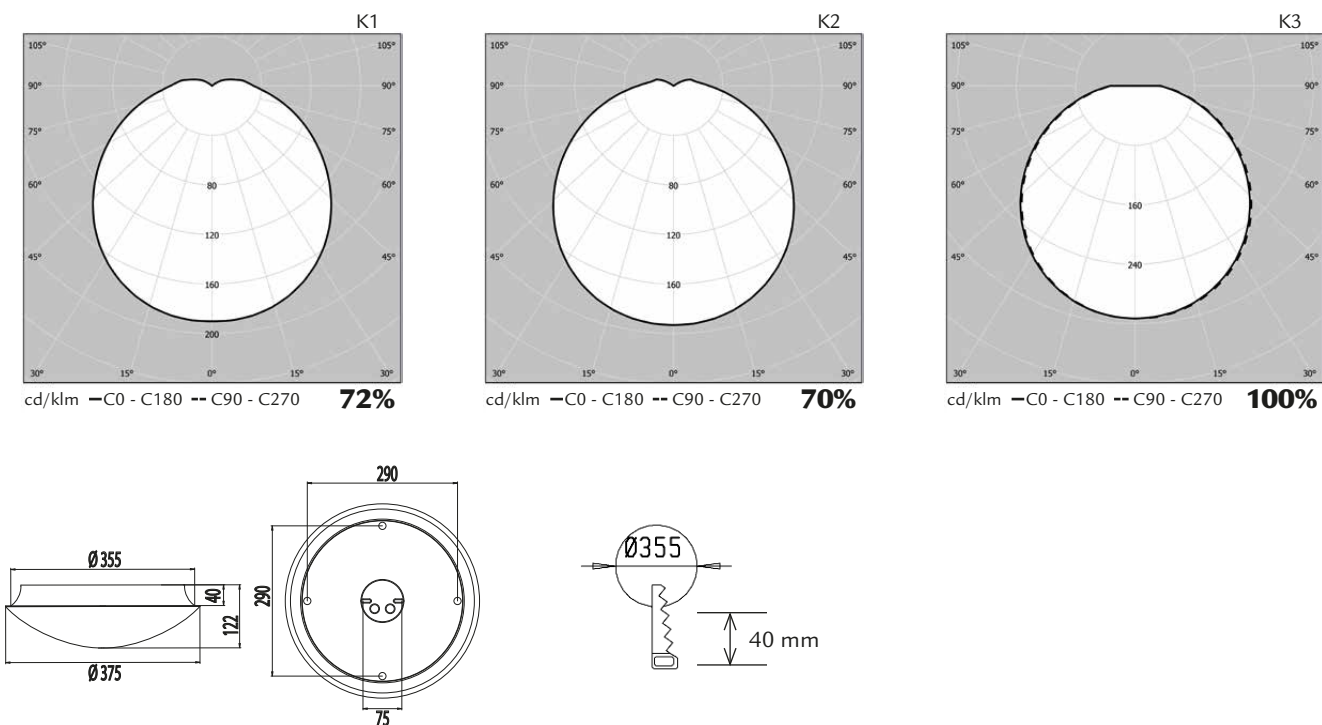

Snro	Tyyppi	Tuotenimi	Kanta	Valonjako	Lisätiedot
Aluno LED LED					
41 031 30	AL375LED	AL375LED IP54 LED 13W/840	LED	K3	
41 033 04	AL375LED3K	AL375LED3K IP54 LED 13W/830	LED	K3	
41 032 23	AL375LED20	AL375LED20 IP54 LED 20W/840	LED	K3	
41 033 02	AL375LED203K	AL375LED203K IP54 LED 20W/830	LED	K3	
Aluno LED tutkavalaisimet LED					
41 031 31	ALR375LED	ALR375LED IP54 LED 13W/840 RAD	LED	K3	
41 033 08	ALR375LED3K	ALR375LED3K IP54 LED 13W/830 R	LED	K3	
41 032 41	ALRD375LED	ALRD375LED IP54 13W/840 D8%	LED	K3	perusvalolla
41 032 24	ALR375LED20	ALR375LED20 IP54 LED 20W/840 R	LED	K3	
41 033 07	ALR375LED203K	ALR375LED203K IP54 20W/830 R	LED	K3	
41 032 26	ALRD375LED20	ALRD375LED20 LED 20W 4K R D10%	LED	K3	perusvalolla
Aluno					
41 607 18	AL375211	AL375211 IP54 TC-S 2X11W	G23	K1	
41 607 28	AL375TCL118	AL375118 IP54 TC-L 18W	2G11		
41 607 34	AL375TCL118EL	AL375TCL118EL IP54 TC-L 1X18W	2G11		
41 607 36	AL375TCL218EL	AL375TCL218EL IP54 TC-L 2X18W	2G11	K1	
41 031 03	AL375TCL218ELD	AL375TCL218ELD IP54 TC-L 2X18W	2G11	K1	1-10V himmennettävä
41 607 58	AL3752D28EL	AL3752D28EL IP54 TC-DD 28W	GR10q		
41 607 70	AL375175	AL375175 IP54 75W E27	E27		
41 607 71	AL375175XFCY	AL375175XFCY FACI 18W/840	E27		sis. DULUX EL FCY 18W/840 valonlähteen
41 030 04	AL375275XFCY	AL375275XFCY FACI 2X18W/840	E27	K2	sis. DULUX EL FCY 2x18W/840 valonlähteet
Aluno tutkavalaisimet					
41 604 50	ALR375TC118EL	ALR375TC118EL TC-L 1X18W RAD	2G11		
41 604 52	ALR375TC218EL	ALR375TC218EL TC-L 2X18W RAD	2G11	K1	
41 604 56	ALR375175XFCY	ALR375175XFCY FACI 18W/840 RAD	E27		sis. DULUX EL FCY 18W/840 valonlähteen
41 030 05	ALR375275XFCY	ALR375275XFCY FACI 2X18W/840 R	E27	K2	sis. DULUX EL FCY 2x18W/840 valonlähteet
Koristekehys					
41 607 80	AL375K-V	AL375K-V KORISTEKEHYS VA			valkoinen
41 607 81	AL375K-M	AL375K-M KORISTEKEHYS MU			musta
41 607 82	AL375K-H	AL375K-H KORISTEKEHYS HA			harmaa