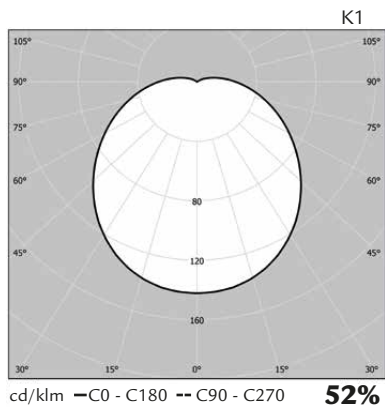

Titan 1x11W, 2x11W, 2D28