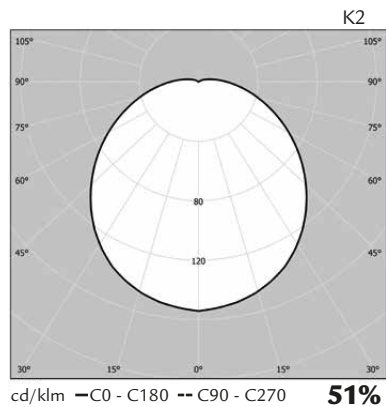

Titan 1x11W, 2x11W, 2D28