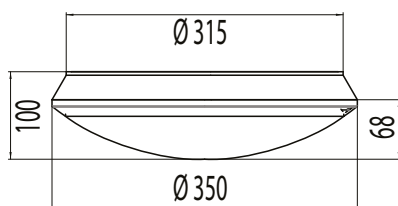

Titan 1x11W, 2x11W, 2D28