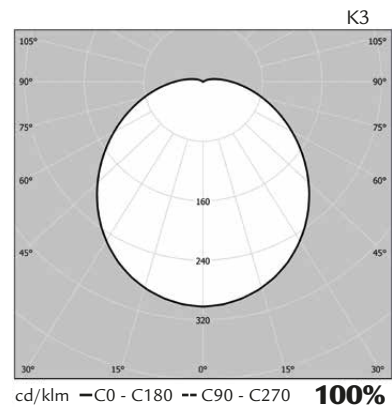

Titan 1x11W, 2x11W, 2D28