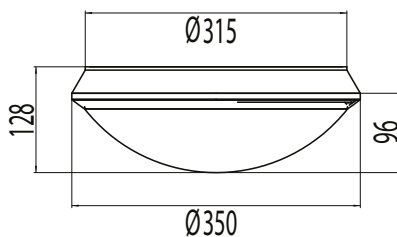

Titan 1x18W, 2x18W, E27,LED