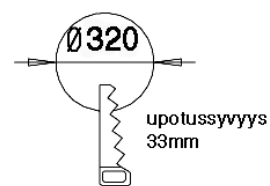

Snro	Tyyppi	Tuotenimi	Kanta	Valonjako	Lisätiedot
Titan LED -valaisimet LED					
41 031 33	AT100LED	AT100LED IP44 LED 13W/840	LED	K3	
41 032 27	AT100LED20	AT100LED20 IP54 LED 20W/840	LED	K3	
Titan LED tutkavalaisimet LED					
41 031 34	ATR100LED	ATR100LED IP44 LED 13W/840 RAD	LED	K3	
41 032 57	ATRD100LED	ATRD100LED IP44 13W/840 D8%	LED	K3	perusvalolla
41 032 29	ATR100LED20	ATR100LED20 IP54 LED20W/840 R	LED	K3	
41 032 30	ATRD100LED20	ATRD100LED20 LED20W 4K R D10%	LED	K3	perusvalolla
Titan					
41 034 60	AT100211V	AT100211V IP44 TC-S 2X11W	G23	K1	
41 030 07	AT100211VEL	AT 100211VEL 2X11W TC-E VA	2G7	K1	
41 030 08	AT100218VEL	AT100218VEL 2X18W TC-L HF VA	2G11	K1	
41 031 06	AT100218VELD	AT100218VELD 2X18W TC-L ELD	2G11	K1	1-10V himmennettävä
41 035 00	AT1002D28VEL	AT1002D28VEL IP44 TC-DD 28W	GR10q		
41 030 10	AT100275XFCY	AT100275XFCY FACI 2X18W/840	E27	K2	
Titan tutkavalaisimet					
41 030 13	ATR100211VEL	ATR100211VEL IP44 TC-E 2x11W R	2G7	K1	
41 030 14	ATR100218VEL	ATR100218VEL IP44 TC-L 2X18W R	2G11	K1	
41 030 16	ATR100275XFCY	ATR100275XFCY FACI 2x18W/840 R	E27	K2