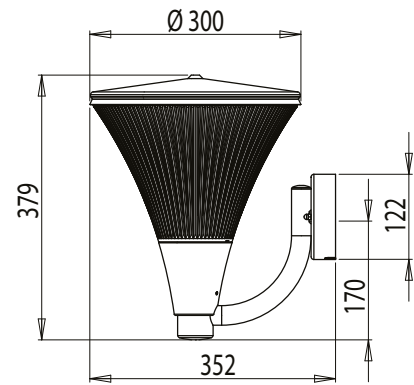

Aaria seinämalli

Snro	Tyyppi	Tuotenimi	Kanta	Malli	Väri	Kg
LED-mallit LED						
41 031 43	AA01LED	AA01LED IP44 10W/840 AC C VA	LED	pylväs	valkoinen	2,3
41 031 46	AA01MLED	AA01MLED IP44 10W/840 AC C MU	LED	pylväs	musta	2,3
41 031 42	AA01GHLED	AA01GHLED IP44 10W/840 AC C GH	LED	pylväs	grafiitinharmaa	2,3
41 031 39	AA01APLED	AA01APLED IP44 10W/840 AC C AP	LED	pylväs	antiikkipronssi	2,3
LED-seinämallit LED						
41 031 64	AA03LED	AA03LED IP44 10W/840 AC C VA	LED	seinä	valkoinen	2,7
41 031 67	AA03MLED	AA03MLED IP44 10W/840 AC C MU	LED	seinä	musta	2,7
41 031 63	AA03GHLED	AA03GHLED IP44 10W/840 AC C GH	LED	seinä	grafiitinharmaa	2,7
41 031 60	AA03APLED	AA03APLED IP44 10W/840 AC C AP	LED	seinä	antiikkipronssi	2,7
E27-kantaiset mallit						
41 031 36	AA01	AA01 IP44 60W E27 AC C VA	E27	pylväs	valkoinen	2,1
41 031 45	AA01M	AA01M IP44 60W E27 AC C MU	E27	pylväs	musta	2,1
41 031 40	AA01GH	AA01GH IP44 60W E27 AC C GH	E27	pylväs	grafiitinharmaa	2,1
41 031 37	AA01AP	AA01AP IP44 60W E27 AC C AP	E27	pylväs	antiikkipronssi	2,1
E27-kantaiset seinämallit						
41 031 57	AA03	AA03 IP44 60W E27 AC C VA	E27	seinä	valkoinen	2,5
41 031 66	AA03M	AA03M IP44 60W E27 AC C MU	E27	seinä	musta	2,5
41 031 61	AA03GH	AA03GH IP44 60W E27 AC C GH	E27	seinä	grafiitinharmaa	2,5
41 031 58	AA03AP	AA03AP IP44 60W E27 AC C AP	E27	seinä	antiikkipronssi	2,5