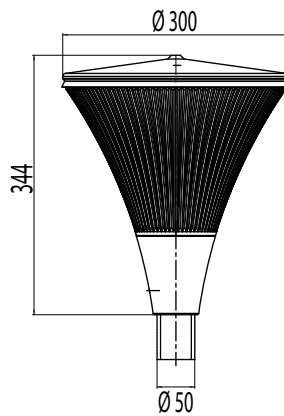

## Rakenne

- Pohjakuppi ja hattu pulverimaalattua alumiinia
- Seinäkiinnikkeet pulverimaalattua sinkittyä terästä
- Kupu uritettua, valoa hajoittavaa akryyliä
- Värit: valkoinen, musta, grafiitinharmaa ja antiikkipronssi
- LED-mallit:  
Ottoteho 10W, valaisimen valovirta 650 lm, neutraali 4000 K  
Ra > 80  
Tehokerroin 0,92  
Käyttöympäristön lämpötila - 20 °C - + 50 °C  
LED-moduulin elinikä 30 000 h (L70), T<sub>a</sub> = 30 °C
- E27-kantaiset mallit:  
Max. 60W, suositellaan LED- tai energiansäästölamppua  
8-20W, valonlähteen mitat maksimissaan; leveys 98 mm ja pituus 173 mm

## Asennus

- Pylväsasennus, ø 50 mm pylvääseen, ks. pylväät [www.alppilux.fi/fi/averia](http://www.alppilux.fi/fi/averia)
- Seinämallit voidaan asentaa jakorasian päälle, 4 kiinnitysreikää 78 mm jaolla
- Ketjutettava 3x2,5mm<sup>2</sup>