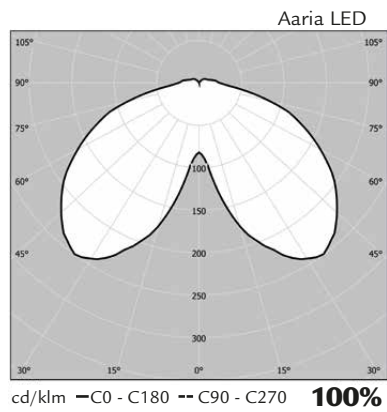

Aaria pylväsmodell