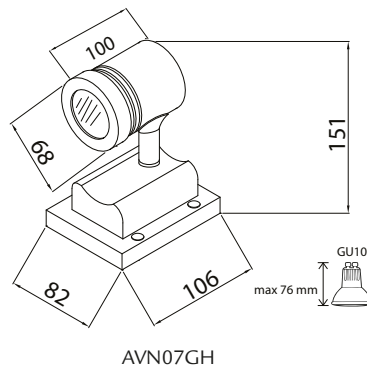

AVN03GH

AVN07GH

AVN08GH

Rakenne

- Runko alumiinia
- Suojalasi (AVN01GH, AVN03GH, AVN07GH ja AVN08GH)
- Väri grafiitinharmaa (GH)

Valikoima

- GU10-kantaiset mallit korostusvalaistukseen, valonlähdevaihtoehdot:
GU10 CFL 9W
GU10 LED max. 7W
GU10 halogeeni max. 35W
Valonlähteen max. korkeus 76 mm

Asennus

- Seinään, päättyvä 3x1,5 mm²
- AVN01GH-malli varustettu maapiikillä sekä 5,5 m kumikaapelilla (H05RN-F 2x1,0 mm²) ja pistotulpalla

Snro	Tyyppi	Tuotenimi	Kanta	Malli	Kg
Lumia pylväs, 2-osainen, maapiikki, CL2					
41 031 49	AVN01GH	AVN01GH IP44 2X35W GU10 G C GH	GU10	pylväs	1,6
Lumia seinäspotti					
41 031 51	AVN03GH	AVN03GH IP44 50W GU10 G C GH	GU10	seinä	0,7
Lumia seinäspotti, suunnattava					
41 031 52	AVN07GH	AVN07GH IP44 35W GU10 G C GH	GU10	seinä	0,6
Lumia seinäspotti, ylös-alas					
41 031 85	AVN08GH	AVN08GH IP44 2X35W GU10 G C GH	GU10	seinä	1,1