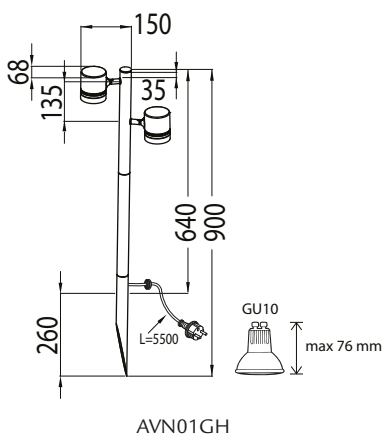

AVN03GH

AVN07GH

AVN08GH

Rakenne

- Runko alumiinia
- Suojalasi (AVN01GH, AVN03GH, AVN07GH ja AVN08GH)
- Väri grafiitinharmaa (GH)

Valikoima

- GU10-kantaiset mallit korostusvalaistukseen, valonlähdevaihtoehdot:
GU10 CFL 9W
GU10 LED max. 7W
GU10 halogeeni max. 35W
Valonlähteen max. korkeus 76 mm

Asennus

- Seinään, päättyvä 3x1,5 mm²
- AVN01GH-malli varustettu maapiikillä sekä 5,5 m kumikaapelilla (H05RN-F 2x1,0 mm²) ja pistotulpalla

Snro	Tyyppi	Tuotenimi	Kanta	Malli	Kg
Lumia pylväs, 2-osainen, maapiikki, CL2					
41 031 49	AVN01GH	AVN01GH IP44 2X35W GU10 G C GH	GU10	pylväs	1,6
Lumia seinäspotti					
41 031 51	AVN03GH	AVN03GH IP44 50W GU10 G C GH	GU10	seinä	0,7
Lumia seinäspotti, suunnattava					
41 031 52	AVN07GH	AVN07GH IP44 35W GU10 G C GH	GU10	seinä	0,6
Lumia seinäspotti, ylös-alas					
41 031 85	AVN08GH	AVN08GH IP44 2X35W GU10 G C GH	GU10	seinä	1,1