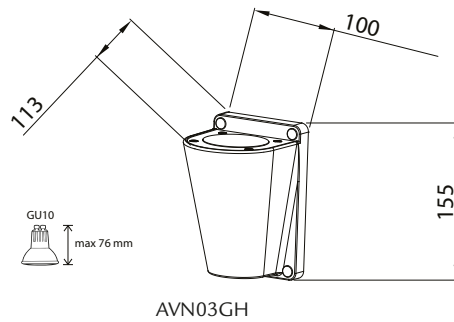

AVN03GH

AVN07GH

AVN08GH

Rakenne

- Runko alumiinia
- Suojalasi (AVN01GH, AVN03GH, AVN07GH ja AVN08GH)
- Väri grafiitinharmaa (GH)

Valikoima

- GU10-kantaiset mallit korostusvalaistukseen, valonlähdevaihtoehdot:
GU10 CFL 9W
GU10 LED max. 7W
GU10 halogeeni max. 35W
Valonlähteen max. korkeus 76 mm

Asennus

- Seinään, päättyvä 3x1,5 mm²
- AVN01GH-malli varustettu maapiikillä sekä 5,5 m kumikaapelilla (H05RN-F 2x1,0 mm²) ja pistotulpalla

Snro	Tyyppi	Tuotenimi	Kanta	Malli	Kg
Lumia pylväs, 2-osainen, maapiikki, CL2					
41 031 49	AVN01GH	AVN01GH IP44 2X35W GU10 G C GH	GU10	pylväs	1,6
Lumia seinäspotti					
41 031 51	AVN03GH	AVN03GH IP44 50W GU10 G C GH	GU10	seinä	0,7
Lumia seinäspotti, suunnattava					
41 031 52	AVN07GH	AVN07GH IP44 35W GU10 G C GH	GU10	seinä	0,6
Lumia seinäspotti, ylös-alas					
41 031 85	AVN08GH	AVN08GH IP44 2X35W GU10 G C GH	GU10	seinä	1,1