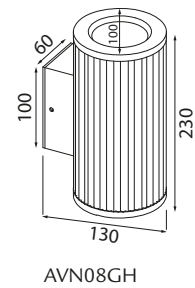

AVN03GH

AVN07GH

AVN08GH

Rakenne

- Runko alumiinia
- Suojalasi (AVN01GH, AVN03GH, AVN07GH ja AVN08GH)
- Väri grafiitinharmaa (GH)

Valikoima

- GU10-kantaiset mallit korostusvalaistukseen, valonlähdevaihtoehdot:
GU10 CFL 9W
GU10 LED max. 7W
GU10 halogeeni max. 35W
Valonlähteen max. korkeus 76 mm

Asennus

- Seinään, päättyvä 3x1,5 mm²
- AVN01GH-malli varustettu maapiikillä sekä 5,5 m kumikaapelilla (H05RN-F 2x1,0 mm²) ja pistotulpalla

Snro	Tyyppi	Tuotenimi	Kanta	Malli	Kg
Lumia pylväs, 2-osainen, maapiikki, CL2					
41 031 49	AVN01GH	AVN01GH IP44 2X35W GU10 G C GH	GU10	pylväs	1,6
Lumia seinäspotti					
41 031 51	AVN03GH	AVN03GH IP44 50W GU10 G C GH	GU10	seinä	0,7
Lumia seinäspotti, suunnattava					
41 031 52	AVN07GH	AVN07GH IP44 35W GU10 G C GH	GU10	seinä	0,6
Lumia seinäspotti, ylös-alas					
41 031 85	AVN08GH	AVN08GH IP44 2X35W GU10 G C GH	GU10	seinä	1,1