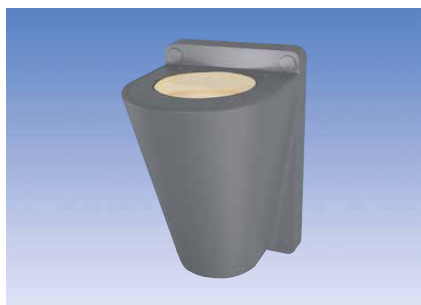

LUMIA-SPOTIT

E27

IP44  /  CE  

AVN01GH

Tyylikäs, grafiitinharmaa väri ja moderni muotoilu tekevät Lumia-sarjan valaisimista oivan valinnan moderniin pihapiiriin. Sarjasta löytyy mallit yleis- ja korostusvalaistukseen. Lumia-sarjan valaisimet ovat yhdisteltävissä Averia-sarjan grafiitinharmaiden pylväs- ja pollarimallien kanssa.

AVN03GH

AVN07GH

AVN08GH

Rakenne

- Runko alumiinia
- Suojalasi (AVN01GH, AVN03GH, AVN07GH ja AVN08GH)
- Väri grafiitinharmaa (GH)

Valikoima

- GU10-kantaiset mallit korostusvalaistukseen, valonlähdevaihtoehdot:
GU10 CFL 9W
GU10 LED max. 7W
GU10 halogeeni max. 35W
Valonlähteen max. korkeus 76 mm

Asennus

- Seinään, päättyvä 3x1,5 mm²
- AVN01GH-malli varustettu maapiikillä sekä 5,5 m kumikaapelilla (H05RN-F 2x1,0 mm²) ja pistotulpalla

Snro	Tyyppi	Tuotenimi	Kanta	Malli	Kg
Lumia pylväs, 2-osainen, maapiikki, CL2					
41 031 49	AVN01GH	AVN01GH IP44 2X35W GU10 G C GH	GU10	pylväs	1,6
Lumia seinäspotti					
41 031 51	AVN03GH	AVN03GH IP44 50W GU10 G C GH	GU10	seinä	0,7
Lumia seinäspotti, suunnattava					
41 031 52	AVN07GH	AVN07GH IP44 35W GU10 G C GH	GU10	seinä	0,6
Lumia seinäspotti, ylös-alas					
41 031 85	AVN08GH	AVN08GH IP44 2X35W GU10 G C GH	GU10	seinä	1,1