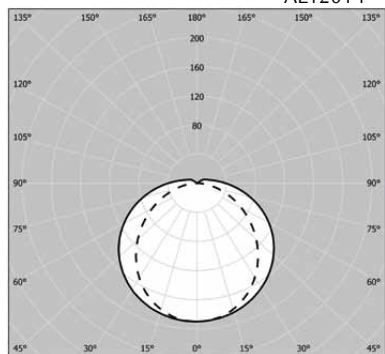

**Asennus**

- Kaapin alle tai seinäpintaan. Kulma-asennus 45°
- Kytkentäpiste johtoaukkojen vieressä
- Johtoaukot 2 kpl ø 17 mm valaisimen pohjassa
- Johtoaukot valaisimen molemmilla sivuilla ø 12 mm

AL12014