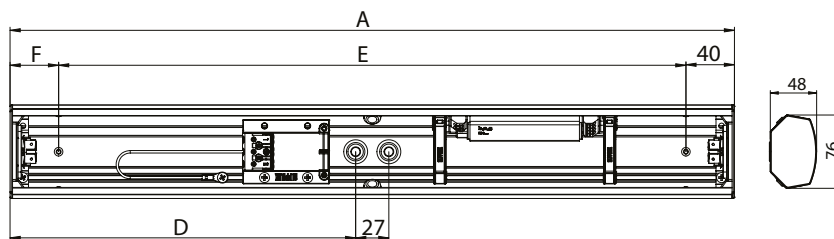

AL120-sarja