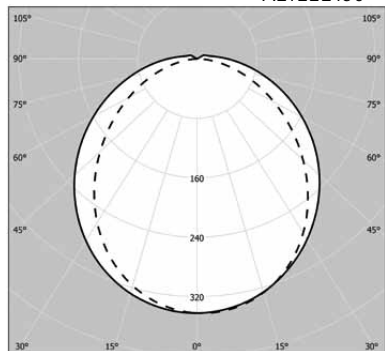

AL122L450

cd/klm —C0 - C180 --C90 - C270 **100%**