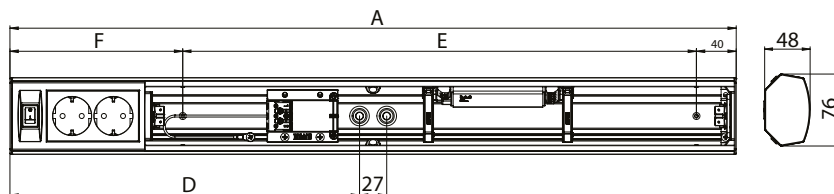

cd/klm —C0 - C180 --C90 - C270 **65%**

AL122L450

cd/klm —C0 - C180 --C90 - C270 **100%**

AL120-sarja

AL122/ALH122-sarja

AL124/ALH124-sarja

Snro	Tyyppi	Tuotenimi	Kanta	Kg	A	D	E	F	
<b>2-osaisella pistorasialla ja kytkimellä <span style="background-color: #00A651; color: white; padding: 2px;">LED</span></b>									
41 032 12	AL122L450	AL122L450 LED 7W/840 2-OS PR	LED	0,5	450	242	281	147	
41 032 14	AL122L550	AL122L550 LED 9W/840 2-OS PR	LED	0,6	550	292	354	157	
41 032 15	AL122L750	AL122L750 LED 11W/840 2-OS PR	LED	0,8	750	362	539	172	
<b>2-osaisella pistorasialla ja kytkimellä, harmaa <span style="background-color: #00A651; color: white; padding: 2px;">LED</span></b>									
41 032 42	ALH122L450	ALH122L450 LED 7W/840 2-O PR H	LED	0,5	450	242	281	147	
41 032 44	ALH122L550	ALH122L550 LED 9W/840 2-O PR H	LED	0,6	550	292	354	157	
41 032 45	ALH122L750	ALH122L750 LED 11W/840 2 PR H	LED	0,8	750	362	539	172	
<b>Ilman varusteita</b>									
41 031 69	AL12014	AL12014 IP44 T5 14W	G5	0,5	589	281	510	40	
41 031 70	AL12021	AL12021 IP44 T5 21W	G5	0,8	889	431	810	40	
41 031 72	AL12028	AL12028 IP44 T5 28W	G5	1,1	1189	581	1110	40	
<b>2-osaisella pistorasialla ja kytkimellä</b>									
41 031 73	AL12214	AL12214 T5 14W 2-OS PR	G5	0,7	721	347	510	172	
41 031 76	AL12221	AL12221 T5 21W 2-OS PR	G5	1,1	1021	497	810	172	
41 031 78	AL12228	AL12228 T5 28W 2-OS PR	G5	1,3	1321	647	1110	172	
<b>2-osaisella pistorasialla ja kytkimellä, harmaa</b>									
41 031 91	ALH12214	ALH12214 T5 14W 2-OS PR HA	G5	0,7	721	347	510	172	
41 031 93	ALH12221	ALH12221 T5 21W 2-OS PR HA	G5	1,1	1021	497	810	172	
41 031 94	ALH12228	ALH12228 T5 28W 2-OS PR HA	G5	1,3	1321	647	1110	172	
<b>2x2-osaisella pistorasialla ja kytkimellä</b>									
41 031 79	AL12414	AL12414 T5 14W 2x2-OS PR	G5	0,9	853	413	510	172	
41 031 81	AL12421	AL12421 T5 21W 2x2-OS PR	G5	1,3	1153	563	810	172	
41 031 82	AL12428	AL12428 T5 28W 2x2-OS PR	G5	1,5	1453	713	1110	172	
<b>2x2-osaisella pistorasialla ja kytkimellä, harmaa</b>									
41 032 17	ALH12414	ALH12414 T5 14W 2x2-OS PR HA	G5	0,9	853	413	510	172	
41 032 18	ALH12421	ALH12421 T5 21W 2x2-OS PR HA	G5	1,3	1153	563	810	172	
41 032 20	ALH12428	ALH12428 T5 28W 2x2-OS PR HA	G5	1,5	1453	713	1110	172	