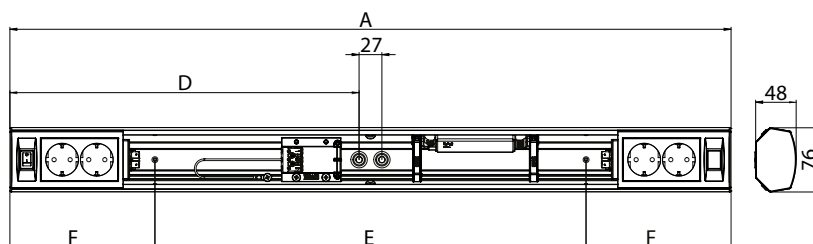

AL124/ALH124-sarja

Snro	Tyyppi	Tuotenimi	Kanta	Kg	A	D	E	F	
2-osaisella pistorasialla ja kytkimellä LED									
41 032 12	AL122L450	AL122L450 LED 7W/840 2-OS PR	LED	0,5	450	242	281	147	
41 032 14	AL122L550	AL122L550 LED 9W/840 2-OS PR	LED	0,6	550	292	354	157	
41 032 15	AL122L750	AL122L750 LED 11W/840 2-OS PR	LED	0,8	750	362	539	172	
2-osaisella pistorasialla ja kytkimellä, harmaa LED									
41 032 42	ALH122L450	ALH122L450 LED 7W/840 2-O PR H	LED	0,5	450	242	281	147	
41 032 44	ALH122L550	ALH122L550 LED 9W/840 2-O PR H	LED	0,6	550	292	354	157	
41 032 45	ALH122L750	ALH122L750 LED 11W/840 2 PR H	LED	0,8	750	362	539	172	
Ilman varusteita									
41 031 69	AL12014	AL12014 IP44 T5 14W	G5	0,5	589	281	510	40	
41 031 70	AL12021	AL12021 IP44 T5 21W	G5	0,8	889	431	810	40	
41 031 72	AL12028	AL12028 IP44 T5 28W	G5	1,1	1189	581	1110	40	
2-osaisella pistorasialla ja kytkimellä									
41 031 73	AL12214	AL12214 T5 14W 2-OS PR	G5	0,7	721	347	510	172	
41 031 76	AL12221	AL12221 T5 21W 2-OS PR	G5	1,1	1021	497	810	172	
41 031 78	AL12228	AL12228 T5 28W 2-OS PR	G5	1,3	1321	647	1110	172	
2-osaisella pistorasialla ja kytkimellä, harmaa									
41 031 91	ALH12214	ALH12214 T5 14W 2-OS PR HA	G5	0,7	721	347	510	172	
41 031 93	ALH12221	ALH12221 T5 21W 2-OS PR HA	G5	1,1	1021	497	810	172	
41 031 94	ALH12228	ALH12228 T5 28W 2-OS PR HA	G5	1,3	1321	647	1110	172	
2x2-osaisella pistorasialla ja kytkimellä									
41 031 79	AL12414	AL12414 T5 14W 2x2-OS PR	G5	0,9	853	413	510	172	
41 031 81	AL12421	AL12421 T5 21W 2x2-OS PR	G5	1,3	1153	563	810	172	
41 031 82	AL12428	AL12428 T5 28W 2x2-OS PR	G5	1,5	1453	713	1110	172	
2x2-osaisella pistorasialla ja kytkimellä, harmaa									
41 032 17	ALH12414	ALH12414 T5 14W 2x2-OS PR HA	G5	0,9	853	413	510	172	
41 032 18	ALH12421	ALH12421 T5 21W 2x2-OS PR HA	G5	1,3	1153	563	810	172	
41 032 20	ALH12428	ALH12428 T5 28W 2x2-OS PR HA	G5	1,5	1453	713	1110	172