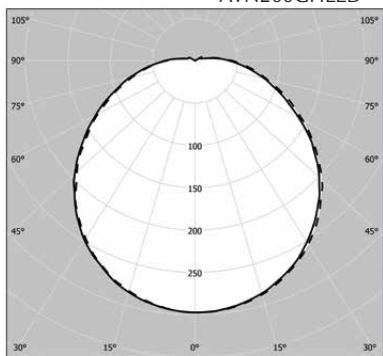

cd/klm —C0 - C180 --C90 - C270 **100%**