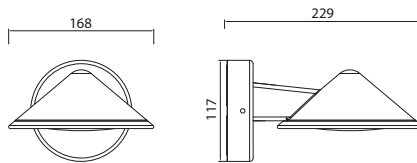

AVN260LGH

AVN260L

AVNW07GHLED

**Rakenne**

- Runko alumiinia
- Kupu uv-suojattua polykarbonaattia
- Väri grafiitinharmaa (GH) tai valkoinen (VA)

**Valikoima**

- E27-kantaiset mallit yleis- ja numerovalaistukseen. max. 60W, suositellaan 11-18W energiansäästölamppua, valonlähteen mitat maksimissaan; leveys 45 mm ja pituus 145 mm
- LED-mallit:
  - AVN260... - ottoteho 9W, valaisimen valovirta 375 lm (kehyksellä)/240 lm (luomella), 4000 K
  - AVNW07GHLED - ottoteho 10W, valaisimen valovirta 600 lm, 4000 K
  - Ra > 80, tehokerroin 0,92
  - Käyttöympäristön lämpötila - 20 °C - + 30 °C
  - LED-moduulin elinikä 30 000 h (L70), T<sub>a</sub> = 30 °C

**Asennus**

- Seinään tai kattoon, ketjutettava 3x1,5 mm<sup>2</sup>

AVN260GHLED

cd/klm —C0 - C180 --C90 - C270 **100%**

AVN260GH

AVN260LGH

AVNW07GHLED

Snro	Tyyppi	Tuotenimi	Kanta	Malli	Väri	Kg
<b>LED-mallit</b> <span style="background-color: #00a69d; color: white; padding: 2px;">LED</span>						
41 032 08	AVN260GHLED	AVN260GHLED IP54 9W/840 PC GH	LED	seinä	grafitinharmaa	1,2
41 032 11	AVN260LGHLED	AVN260LGHLED IP54 9W/840 PC GH	LED	seinä	grafitinharmaa	1,2
41 032 59	AVNW07GHLED	AVNW07GHLED IP54 10W/840 PC	LED	seinä	grafitinharmaa	0,6
<b>Seinä-/kattovalaisin</b>						
41 032 06	AVN260	AVN260 IP54 60W E27 PC O VA	E27		valkoinen	1,2
41 031 54	AVN260GH	AVN260GH IP54 60W E27 PC O GH	E27		grafitinharmaa	1,2
<b>Seinävalaisin luomella</b>						
41 032 09	AVN260L	AVN260L IP54 60W E27 PC O VA	E27		valkoinen	1,2
41 031 55	AVN260LGH	AVN260LGH IP54 60W E27 PC O GH	E27		grafitinharmaa	1,2