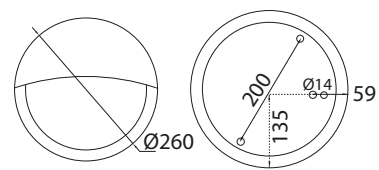

AVN260LGH

AVN260L

AVNW07GHLED

**Rakenne**

- Runko alumiinia
- Kupu uv-suojattua polykarbonaattia
- Väri grafiitinharmaa (GH) tai valkoinen (VA)

**Valikoima**

- E27-kantaiset mallit yleis- ja numerovalaistukseen. max. 60W, suositellaan 11-18W energiansäästölamppua, valonlähteen mitat maksimissaan; leveys 45 mm ja pituus 145 mm
- LED-mallit:
  - AVN260... - ottoteho 9W, valaisimen valovirta 375 lm (kehyksellä)/240 lm (luomella), 4000 K
  - AVNW07GHLED - ottoteho 10W, valaisimen valovirta 600 lm, 4000 K
  - Ra > 80, tehokerroin 0,92
  - Käyttöympäristön lämpötila - 20 °C - + 30 °C
  - LED-moduulin elinikä 30 000 h (L70), T<sub>a</sub> = 30 °C

**Asennus**

- Seinään tai kattoon, ketjutettava 3x1,5 mm<sup>2</sup>

AVN260GHLED

cd/klm —C0 - C180 --C90 - C270 **100%**

AVN260GH

AVN260LGH

AVNW07GHLED

Snro	Tyyppi	Tuotenimi	Kanta	Malli	Väri	Kg
<b>LED-mallit</b> <span style="background-color: #00a69d; color: white; padding: 2px;">LED</span>						
41 032 08	AVN260GHLED	AVN260GHLED IP54 9W/840 PC GH	LED	seinä	grafitinharmaa	1,2
41 032 11	AVN260LGHLED	AVN260LGHLED IP54 9W/840 PC GH	LED	seinä	grafitinharmaa	1,2
41 032 59	AVNW07GHLED	AVNW07GHLED IP54 10W/840 PC	LED	seinä	grafitinharmaa	0,6
<b>Seinä-/kattovalaisin</b>						
41 032 06	AVN260	AVN260 IP54 60W E27 PC O VA	E27		valkoinen	1,2
41 031 54	AVN260GH	AVN260GH IP54 60W E27 PC O GH	E27		grafitinharmaa	1,2
<b>Seinävalaisin luomella</b>						
41 032 09	AVN260L	AVN260L IP54 60W E27 PC O VA	E27		valkoinen	1,2
41 031 55	AVN260LGH	AVN260LGH IP54 60W E27 PC O GH	E27		grafitinharmaa	1,2