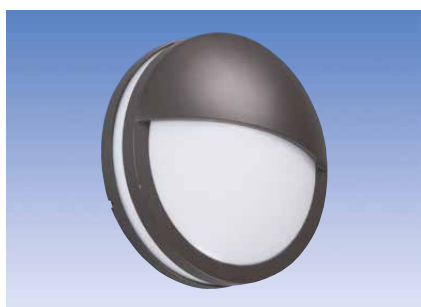

## LUMIA

LED | E27

IP54  /  CE 

AVN260GHLED

Tyylikäs, grafiitinharmaa väri ja moderni muotoilu tekevät Lumia-sarjan valaisimista oivan valinnan moderniin pihapiiriin. Sarjasta löytyy mallit yleis- ja korostusvalaistukseen. Lumia-sarjan valaisimet ovat yhdisteltävissä Averia-sarjan grafiitinharmaiden pylväs- ja pollarimallien kanssa.

AVN260LGH

AVN260L

AVNW07GHLED

**Rakenne**

- Runko alumiinia
- Kupu uv-suojattua polykarbonaattia
- Väri grafiitinharmaa (GH) tai valkoinen (VA)

**Valikoima**

- E27-kantaiset mallit yleis- ja numerovalaistukseen. max. 60W, suositellaan 11-18W energiansäästölamppua, valonlähteen mitat maksimissaan; leveys 45 mm ja pituus 145 mm
- LED-mallit:
  - AVN260... - ottoteho 9W, valaisimen valovirta 375 lm (kehyksellä)/240 lm (luomella), 4000 K
  - AVNW07GHLED - ottoteho 10W, valaisimen valovirta 600 lm, 4000 K
  - Ra > 80, tehokerroin 0,92
  - Käyttöympäristön lämpötila - 20 °C - + 30 °C
  - LED-moduulin elinikä 30 000 h (L70), T<sub>a</sub> = 30 °C