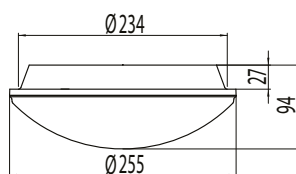

Snro	Tyyppi	Tuotenimi	Kanta	Valonjako	Lisätiedot
Alunette LED LED					
41 031 90	AL250LED	AL250LED IP54 LED 9W/840	LED	K3	
Alunette					
41 606 82	AL25029	AL25029 IP54 TC-S 2X9W	G23	K1	
41 031 00	AL25029X	AL25029X IP54 TC-S 2X9W/830	G23	K1	sisältää valonlähteen 830
41 606 83	AL25029EL	AL25029EL IP54 TC-SE 2X9W	2G7	K1	
41 030 98	AL25029ELX	AL25029ELX IP54 TC-S 2X9W/830	2G7	K1	sisältää valonlähteen 830
41 606 90	AL2502D16	AL2502D16 IP54 2D16W GR8	GR8	K*	
41 606 92	AL2502D16D	AL2502D16D IP54 2D16W GR10Q	GR10q	K*	elektroninen syytyn
41 606 96	AL2502D16EL	AL2502D16EL IP54 2D16W GR10Q	GR10q	K*	
41 606 97	AL25018XFCY	AL25018XFCY FACI 18W/840	E27		sisältää valonlähteen 840
Alunette tutkavalaisimet					
41 604 57	ALR25018XFCY	ALR25018XFCY FACI 18W/840 RAD	E27		sisältää valonlähteen 840
Koristekehys					
41 607 00	AL250K-V	AL250K-V KEHYS VA			valkoinen
41 607 01	AL250K-M	AL250K-M KEHYS MU			musta
41 607 02	AL250K-H	AL250K-H KEHYS HA			harmaa
Koristekehys luomella					
41 607 03	AL250KL-V	AL250KL-V KEHYS VA			valkoinen
41 607 04	AL250KL-M	AL250KL-M KEHYS MU			musta
41 607 05	AL250KL-H	AL250KL-H KEHYS HA			harmaa
Lumisuoja					
46 031 78	LS125P/1	LS125P/1 LUMIKATOS VA			valkoinen