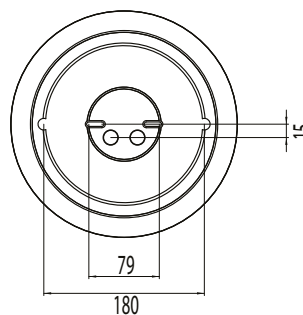

Snro	Tyyppi	Tuotenimi	Kanta	Valonjako	Lisätiedot
Alunette LED LED					
41 031 90	AL250LED	AL250LED IP54 LED 9W/840	LED	K3	
Alunette					
41 606 82	AL25029	AL25029 IP54 TC-S 2X9W	G23	K1	
41 031 00	AL25029X	AL25029X IP54 TC-S 2X9W/830	G23	K1	sisältää valonlähteen 830
41 606 83	AL25029EL	AL25029EL IP54 TC-SE 2X9W	2G7	K1	
41 030 98	AL25029ELX	AL25029ELX IP54 TC-S 2X9W/830	2G7	K1	sisältää valonlähteen 830
41 606 90	AL2502D16	AL2502D16 IP54 2D16W GR8	GR8	K*	
41 606 92	AL2502D16D	AL2502D16D IP54 2D16W GR10Q	GR10q	K*	elektroninen syytyn
41 606 96	AL2502D16EL	AL2502D16EL IP54 2D16W GR10Q	GR10q	K*	
41 606 97	AL25018XFCY	AL25018XFCY FACI 18W/840	E27		sisältää valonlähteen 840
Alunette tutkavalaisimet					
41 604 57	ALR25018XFCY	ALR25018XFCY FACI 18W/840 RAD	E27		sisältää valonlähteen 840
Koristekehys					
41 607 00	AL250K-V	AL250K-V KEHYS VA			valkoinen
41 607 01	AL250K-M	AL250K-M KEHYS MU			musta
41 607 02	AL250K-H	AL250K-H KEHYS HA			harmaa
Koristekehys luomella					
41 607 03	AL250KL-V	AL250KL-V KEHYS VA			valkoinen
41 607 04	AL250KL-M	AL250KL-M KEHYS MU			musta
41 607 05	AL250KL-H	AL250KL-H KEHYS HA			harmaa
Lumisuoja					
46 031 78	LS125P/1	LS125P/1 LUMIKATOS VA			valkoinen