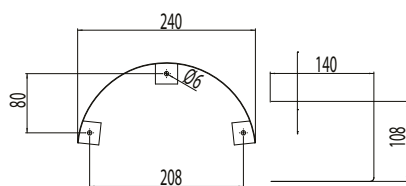

Lumisuojat LS125P/1