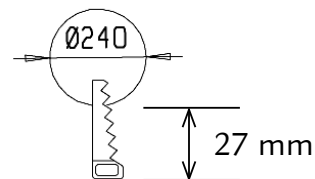

Lumisuojat LS125P/1