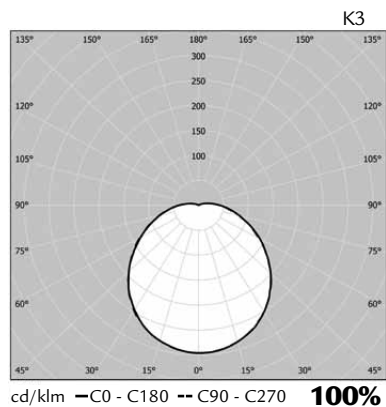

Lumisuojat LS125P/1