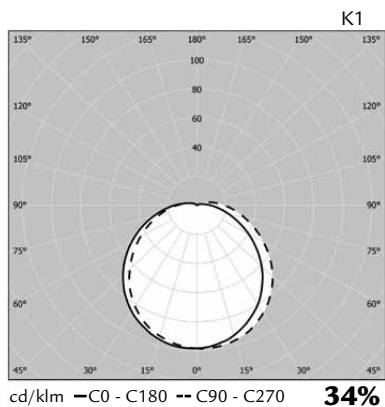

Lumisuojat LS125P/1