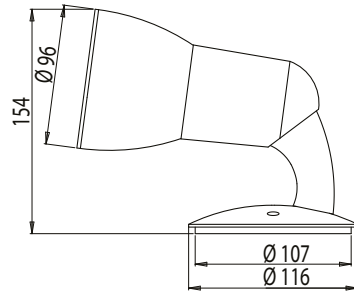

## Asennus

- 201.01V, 202.01V ja 203.01V:  
Rasiakiinnitys -o 3x1,5 mm<sup>2</sup>
- 201.11V, 202.11V ja 203.11V:  
1-vaiheiseen Global Base -kiskoon
- 201.13V, 202.13V ja 203.13V:  
3-vaiheiseen XTS-kiskoon

201.11V

202.11V

203.11V

Lampukas 201

Lampukas 202

Lampukas 203

Snro	Tyyppi	Tuotenimi	Kanta	Väri	Kg	Lisätiedot
<b>Lampukas 201</b>						
41 608 00	201.01V	201.01V 50E GU10	GU10	valkoinen	0,15	Rasiakiinnitys
41 608 04	201.11V	201.11V 50W GU10 1-VAIHE	GU10	valkoinen	0,1	1-vaihekisk. GB
41 608 08	201.13V	201.13V 50W GU10 3-VAIHE	GU10	valkoinen	0,15	3-vaihekisk. XTS
<b>Lampukas 202</b>						
41 608 20	202.01V	202.01V R63/80 60W E27	E27	valkoinen	0,2	Rasiakiinnitys
41 608 21	202.11V	202.11V R63/80 60W E27 1-VAIHE	E27	valkoinen	0,2	1-vaihekisk. GB
41 608 22	202.13V	202.13V R63/80 60W E27 3-VAIHE	E27	valkoinen	0,25	3-vaihekisk. XTS
<b>Lampukas 203</b>						
41 608 24	203.01V	203.01V 60W E27	E27	valkoinen	0,2	Rasiakiinnitys
41 608 25	203.11V	203.11V 60W E27 1-VAIHE	E27	valkoinen	0,2	1-vaihekisk. GB
41 608 26	203.13V	203.13V 60W E27 3-VAIHE	E27	valkoinen	0,25	3-vaihekisk. XTS