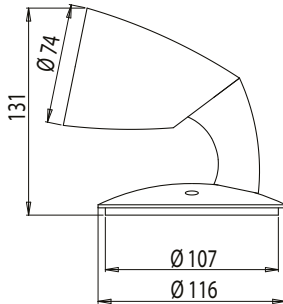

Lampukas 201