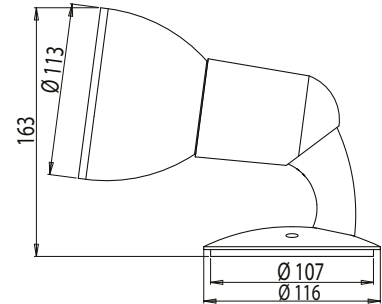

201.11V

202.11V

203.11V

Lampukas 201

Lampukas 202

Lampukas 203

Snro	Tyyppi	Tuotenimi	Kanta	Väri	Kg	Lisätiedot
<b>Lampukas 201</b>						
41 608 00	201.01V	201.01V 50E GU10	GU10	valkoinen	0,15	Rasiakiinnitys
41 608 04	201.11V	201.11V 50W GU10 1-VAIHE	GU10	valkoinen	0,1	1-vaihekisk. GB
41 608 08	201.13V	201.13V 50W GU10 3-VAIHE	GU10	valkoinen	0,15	3-vaihekisk. XTS
<b>Lampukas 202</b>						
41 608 20	202.01V	202.01V R63/80 60W E27	E27	valkoinen	0,2	Rasiakiinnitys
41 608 21	202.11V	202.11V R63/80 60W E27 1-VAIHE	E27	valkoinen	0,2	1-vaihekisk. GB
41 608 22	202.13V	202.13V R63/80 60W E27 3-VAIHE	E27	valkoinen	0,25	3-vaihekisk. XTS
<b>Lampukas 203</b>						
41 608 24	203.01V	203.01V 60W E27	E27	valkoinen	0,2	Rasiakiinnitys
41 608 25	203.11V	203.11V 60W E27 1-VAIHE	E27	valkoinen	0,2	1-vaihekisk. GB
41 608 26	203.13V	203.13V 60W E27 3-VAIHE	E27	valkoinen	0,25	3-vaihekisk. XTS