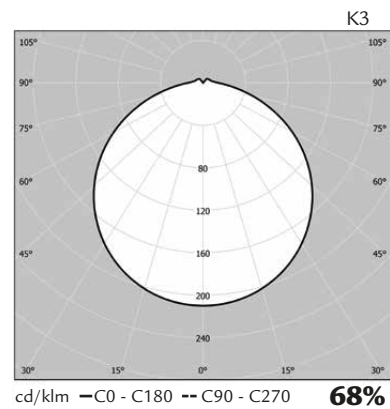

Asennus

- Asennus suoraan kattopintaan, ripustuskiskoon tai seinäpintaan. Avaimenreikäkolot
- KytKentäpiste valaisimen keskellä
- Johtoaukot 2 kpl valaisimen pohjassa, 21 mm.
- Päädyissä aihio, 21 mm, päätyjohdotus soveltuu vain 2-putkisille malleille
- 5-napainen kytkentärima

- Liiketunnistimallit ks. tarkemmat tiedot www.alppilux.fi/fi/tutkan-tiedot
- Asennus kattoon max. 4 m korkeuteen ja seinään max. 2,7 m korkeuteen
- Soveltuvat yksittäis-, master-orja ja master-orja-master-asennuksiin
- Orjakuorma max. 300W (hehkulamppu) ja 200W (loisteputki) sisältäen tutkavalaisimen tehon.
- Orjavalaisimiksi soveltuvat Alppilux-perusvalaisimet

Snro	Tyyppi	Tuotenimi	Kanta	Kg	Valonjako	A	B
Opaalikupu - 1-putkiset							
43 600 23	AMS128O-N	AMS128O-N T5 1X28W O	G5	2,9	K3	1198	1065
43 600 26	AMS135O-N	AMS135O-N T5 1X35W O	G5	3,5	K3	1498	1365
43 600 29	AMS149O-N	AMS149O-N T5 1X49W O	G5	3,5	K3	1498	1365
Opaalikupu - 2-putkiset							
42 653 10	AMS214O-N	AMS214O-N T5 2X14W O	G5	1,7	K1	598	520
42 653 13	AMS228O-N	AMS228O-N T5 2X28W O	G5	2,9	K1	1198	1065
42 653 16	AMS235O-N	AMS235O-N T5 2X35W O	G5	3,5	K1	1498	1365
42 653 22	AMS249O-N	AMS249O-N T5 2X49W O	G5	3,5	K1	1498	1365
Kirkas kupu - 1-putkiset							
43 600 22	AMS128K-N	AMS128K-N T5 1X28W C	G5	2,9	K4	1198	1065
43 600 25	AMS135K-N	AMS135K-N T5 1X35W C	G5	3,5	K4	1498	1365
43 600 28	AMS149K-N	AMS149K-N T5 1X49W C	G5	3,5	K4	1498	1365
Kirkas kupu - 2-putkiset							
42 653 08	AMS214K-N	AMS214K-N T5 2X14W C	G5	1,7	K2	598	520
42 653 11	AMS228K-N	AMS228K-N T5 2X28W C	G5	2,9	K2	1198	1065
42 653 14	AMS235K-N	AMS235K-N T5 2X35W C	G5	3,5	K2	1498	1365
42 653 17	AMS249K-N	AMS249K-N T5 2X49W C	G5	3,5	K2	1498	1365