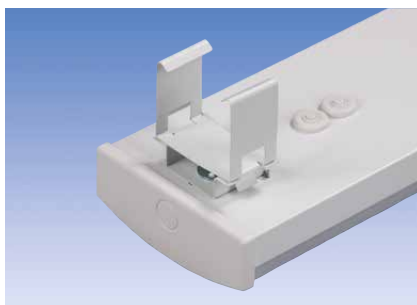

MONIX SLIM

T5

Opaalikuvulla

Kostean tilan IP44 muovikupu-valaisin T5-loisteputkille. Monix Slim on monikäyttöinen, matala valaisinsarja teollisuus-, liike- ja asuintilojen yleisvalaistukseen. Sarja täydentää Monix-tuotteen käyttöalueet mataliin tiloihin.

Kirkaalla kuvulla

Tilauksesta jousikiinnikkeellä

Monix Slim tutkalla

Rakenne

- Runko valkoiseksi pulverimaalattua, sinkittyä teräslevyä
- Päädyt iskun-, lämmön- ja UV-säteilyn kestävää ABS-muovia
- Kupu ulkopuolelta sileää, sisäpuolelta uritettua kirkasta (K) akryylimuovia tai opaaliakryylimuovia (O)
- Valkoinen heijastin
- Yksiputkisissa malleissa valonlähde symmetrisesti keskellä valaisinta
- AMSR... -tyypit sisältävät korkeataajuustekniikkaan perustuvan liiketunnistimen (tutkayksikkö)
- AMSRD... -tyypit sisältävät liiketunnistimen lisäksi Corridor Function -toiminnon; jatkuva valaistustaso n. 15 %, tutkaohjattu valaistustaso 100 %. ALRD-malleissa valot syttyvät liiketunnistimen havainnon jälkeen 100 % tasolle tilan lux-tasosta riippumatta.
- AMSR... ja AMSRD... -tyyppien liiketunnistin sijaitsee valaisimen sisällä ja on ulospäin näkymätön

Asennus

- Asennus suoraan kattopintaan, ripustuskiskoon tai seinäpintaan. Avaimenreikäkolot
- KytKentäpiste valaisimen keskellä
- Johtoaukot 2 kpl valaisimen pohjassa, 21 mm.
- Päädyissä aihio, 21 mm, päätyjohdotus soveltuu vain 2-putkisille malleille
- 5-napainen kytkentärima