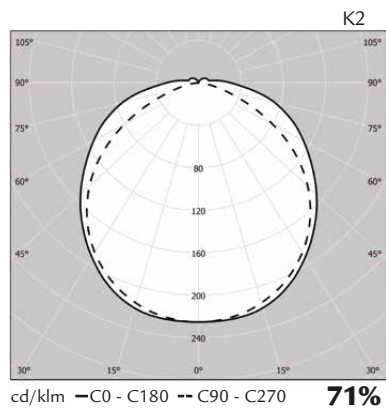

Snro	Tyyppi	Tuotenimi	Kanta	Kg	Valonjako	A	B
Opaalikupu - 1-putkiset							
43 600 23	AMS128O-N	AMS128O-N T5 1X28W O	G5	2,9	K3	1198	1065
43 600 26	AMS135O-N	AMS135O-N T5 1X35W O	G5	3,5	K3	1498	1365
43 600 29	AMS149O-N	AMS149O-N T5 1X49W O	G5	3,5	K3	1498	1365
Opaalikupu - 2-putkiset							
42 653 10	AMS214O-N	AMS214O-N T5 2X14W O	G5	1,7	K1	598	520
42 653 13	AMS228O-N	AMS228O-N T5 2X28W O	G5	2,9	K1	1198	1065
42 653 16	AMS235O-N	AMS235O-N T5 2X35W O	G5	3,5	K1	1498	1365
42 653 22	AMS249O-N	AMS249O-N T5 2X49W O	G5	3,5	K1	1498	1365
Kirkas kupu - 1-putkiset							
43 600 22	AMS128K-N	AMS128K-N T5 1X28W C	G5	2,9	K4	1198	1065
43 600 25	AMS135K-N	AMS135K-N T5 1X35W C	G5	3,5	K4	1498	1365
43 600 28	AMS149K-N	AMS149K-N T5 1X49W C	G5	3,5	K4	1498	1365
Kirkas kupu - 2-putkiset							
42 653 08	AMS214K-N	AMS214K-N T5 2X14W C	G5	1,7	K2	598	520
42 653 11	AMS228K-N	AMS228K-N T5 2X28W C	G5	2,9	K2	1198	1065
42 653 14	AMS235K-N	AMS235K-N T5 2X35W C	G5	3,5	K2	1498	1365
42 653 17	AMS249K-N	AMS249K-N T5 2X49W C	G5	3,5	K2	1498	1365