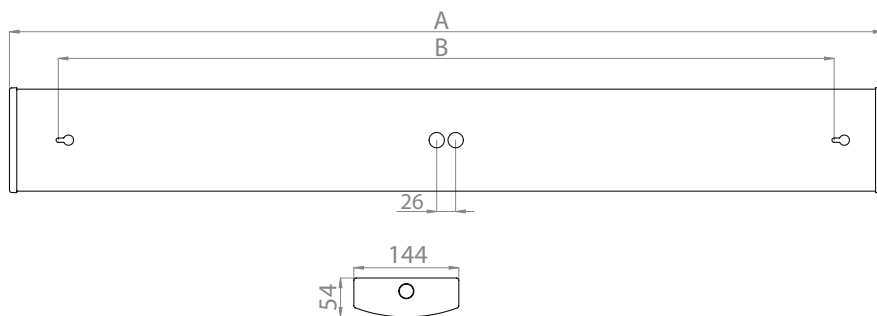

Snro	Tyyppi	Tuotenimi	Kanta	Kg	Valonjako	A	B
Opaalikupu - 1-putkiset							
43 600 23	AMS128O-N	AMS128O-N T5 1X28W O	G5	2,9	K3	1198	1065
43 600 26	AMS135O-N	AMS135O-N T5 1X35W O	G5	3,5	K3	1498	1365
43 600 29	AMS149O-N	AMS149O-N T5 1X49W O	G5	3,5	K3	1498	1365
Opaalikupu - 2-putkiset							
42 653 10	AMS214O-N	AMS214O-N T5 2X14W O	G5	1,7	K1	598	520
42 653 13	AMS228O-N	AMS228O-N T5 2X28W O	G5	2,9	K1	1198	1065
42 653 16	AMS235O-N	AMS235O-N T5 2X35W O	G5	3,5	K1	1498	1365
42 653 22	AMS249O-N	AMS249O-N T5 2X49W O	G5	3,5	K1	1498	1365
Kirkas kupu - 1-putkiset							
43 600 22	AMS128K-N	AMS128K-N T5 1X28W C	G5	2,9	K4	1198	1065
43 600 25	AMS135K-N	AMS135K-N T5 1X35W C	G5	3,5	K4	1498	1365
43 600 28	AMS149K-N	AMS149K-N T5 1X49W C	G5	3,5	K4	1498	1365
Kirkas kupu - 2-putkiset							
42 653 08	AMS214K-N	AMS214K-N T5 2X14W C	G5	1,7	K2	598	520
42 653 11	AMS228K-N	AMS228K-N T5 2X28W C	G5	2,9	K2	1198	1065
42 653 14	AMS235K-N	AMS235K-N T5 2X35W C	G5	3,5	K2	1498	1365
42 653 17	AMS249K-N	AMS249K-N T5 2X49W C	G5	3,5	K2	1498	1365