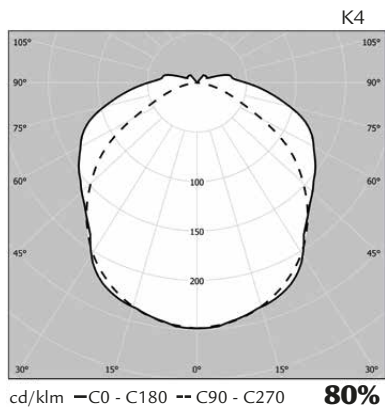

Snro	Tyyppi	Tuotenimi	Kanta	Kg	Valonjako	A	B
Opaalikupu - 1-putkiset							
43 600 23	AMS128O-N	AMS128O-N T5 1X28W O	G5	2,9	K3	1198	1065
43 600 26	AMS135O-N	AMS135O-N T5 1X35W O	G5	3,5	K3	1498	1365
43 600 29	AMS149O-N	AMS149O-N T5 1X49W O	G5	3,5	K3	1498	1365
Opaalikupu - 2-putkiset							
42 653 10	AMS214O-N	AMS214O-N T5 2X14W O	G5	1,7	K1	598	520
42 653 13	AMS228O-N	AMS228O-N T5 2X28W O	G5	2,9	K1	1198	1065
42 653 16	AMS235O-N	AMS235O-N T5 2X35W O	G5	3,5	K1	1498	1365
42 653 22	AMS249O-N	AMS249O-N T5 2X49W O	G5	3,5	K1	1498	1365
Kirkas kupu - 1-putkiset							
43 600 22	AMS128K-N	AMS128K-N T5 1X28W C	G5	2,9	K4	1198	1065
43 600 25	AMS135K-N	AMS135K-N T5 1X35W C	G5	3,5	K4	1498	1365
43 600 28	AMS149K-N	AMS149K-N T5 1X49W C	G5	3,5	K4	1498	1365
Kirkas kupu - 2-putkiset							
42 653 08	AMS214K-N	AMS214K-N T5 2X14W C	G5	1,7	K2	598	520
42 653 11	AMS228K-N	AMS228K-N T5 2X28W C	G5	2,9	K2	1198	1065
42 653 14	AMS235K-N	AMS235K-N T5 2X35W C	G5	3,5	K2	1498	1365
42 653 17	AMS249K-N	AMS249K-N T5 2X49W C	G5	3,5	K2	1498	1365