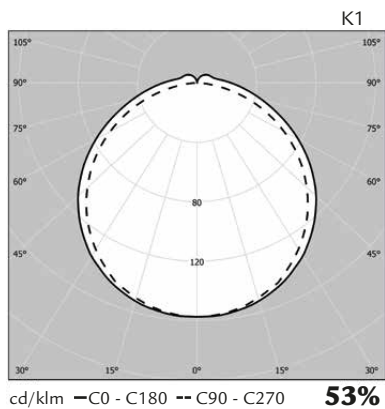

Snro	Tyyppi	Tuotenimi	Kanta	Kg	Valonjako	A	B
Opaalikupu - 1-putkiset							
43 600 23	AMS128O-N	AMS128O-N T5 1X28W O	G5	2,9	K3	1198	1065
43 600 26	AMS135O-N	AMS135O-N T5 1X35W O	G5	3,5	K3	1498	1365
43 600 29	AMS149O-N	AMS149O-N T5 1X49W O	G5	3,5	K3	1498	1365
Opaalikupu - 2-putkiset							
42 653 10	AMS214O-N	AMS214O-N T5 2X14W O	G5	1,7	K1	598	520
42 653 13	AMS228O-N	AMS228O-N T5 2X28W O	G5	2,9	K1	1198	1065
42 653 16	AMS235O-N	AMS235O-N T5 2X35W O	G5	3,5	K1	1498	1365
42 653 22	AMS249O-N	AMS249O-N T5 2X49W O	G5	3,5	K1	1498	1365
Kirkas kupu - 1-putkiset							
43 600 22	AMS128K-N	AMS128K-N T5 1X28W C	G5	2,9	K4	1198	1065
43 600 25	AMS135K-N	AMS135K-N T5 1X35W C	G5	3,5	K4	1498	1365
43 600 28	AMS149K-N	AMS149K-N T5 1X49W C	G5	3,5	K4	1498	1365
Kirkas kupu - 2-putkiset							
42 653 08	AMS214K-N	AMS214K-N T5 2X14W C	G5	1,7	K2	598	520
42 653 11	AMS228K-N	AMS228K-N T5 2X28W C	G5	2,9	K2	1198	1065
42 653 14	AMS235K-N	AMS235K-N T5 2X35W C	G5	3,5	K2	1498	1365
42 653 17	AMS249K-N	AMS249K-N T5 2X49W C	G5	3,5	K2	1498	1365