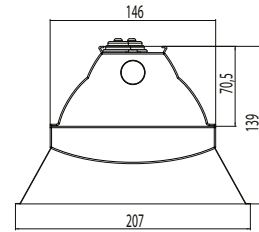

Monix, putkenpitimien asento

Laajasäteilevä (A) Asento 1

Keskisäteilevä (AL)
Syväsäteilevä (AV)
Asento 2

Upotussyvyys 70mm

Monix A ja AL

Monix AV

AMJK2 asennus

Jousikiinnike AMJK1