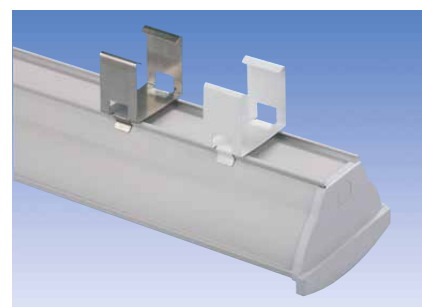

MONIX IP23

T5

 IP23     

Pinta-asennus

Kuivien ja kosteiden tilojen tehokas runkovalaisin. Monikäyttöinen valaisinsarja teollisuuden tuotanto- ja varastotilojen sekä myymälöiden yleisvalaistukseen.

Monix lamelliritilällä

AV-heijastin

AMJK2 ja AMJK2V

Rakenne

- Runko valkoiseksi maalattua alumiiniprofiilia
- Päädyt ABS-muovia
- Laajasäteilevä optiikka, kiiltoanodisoitua alumiinia = A (3-6 m)
- Keskisäteilevä optiikka, kiiltoanodisoitua alumiinia = AL (6-10m)
- A- ja AL-optiikka saadaan samalla heijastimella lampunpitimien asentoa muuttamalla
- Syväsäteilevä varastoheijastin, kiiltoanodisoitua alumiinia = AV (yli 10 m)
- -N tuotekoodissa tarkoittaa yksittäispakattua tuotetta

Asennus

- Pinta-asennus suoraan kattoon tai AMJK1 jousikiinnikkeellä
- Ripustuskiskoon (MEK) 70 mm (AMJK2/AMJK2V) ja 110 mm (AMJK3/AMJK3V)
- Vaijeriripustus (AMJK1 + RVLX01)
- Uppoasennus ilman lisäosia, upotussyvyys 70 mm
- KytKentäpiste valaisimen keskellä
- Johtoaукот 2 kpl valaisimen pohjassa, 21 mm
- Päädyissä murtoaihiot, 21 mm
- 5x2,5mm² liitin, soveltuu 3-vaihe ketjutukseen

Tilauksesta

- Ohjattavat mallit: Switch-Control (ES) 1-10V (ELD) DALI (ED)
- Kupu lisäämällä saadaan Monix IP44, pl. 80W-mallit
- Laaja- (A) ja keskisäteilevät (AL) mallit valkoisella lamelliritilällä HSAM35 - 35/49/80W HSAM28 - 28/54W
- Päädyn peitelevy, AMPL, putkenpitimien peittämiseen
- Ulkoisella turvavalopaketilla
- Kosketinkiskokiinnikkeet
- Kierretankokiinnikkeet
- AM214A T5 2x14W ja AM114A T5 1x14W
- 1-putkiset mallit keski- (AL) ja syväsäteilevällä (AV) valonjaolla
- Jousikiinnikkeet XYRV-, OBO- ja Elwia MP -valaisinripustus-kiskoihin, ks. www.alppilux.fi/fi/asennustarvikkeet