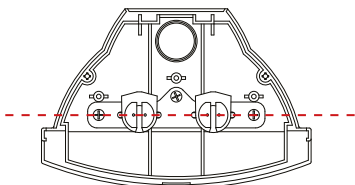

Asennus

- Pinta-asennus suoraan kattoon tai AMJK1 jousikiinnikkeellä
- Ripustuskiskoon (MEK) 70 mm (AMJK2/AMJK2V) ja 110 mm (AMJK3/AMJK3V)
- Vaijeriripustus (AMJK1 + RVLX01)
- Uppoasennus ilman lisäosia, upotussyvyys 70 mm
- KytKentäpiste valaisimen keskellä
- Johtoaукот 2 kpl valaisimen pohjassa, 21 mm
- Päädyissä murtoaihiot, 21 mm
- 5x2,5mm² liitin, soveltuu 3-vaihe ketjutukseen

Monix, putkenpitimien asento

Laajasäteilevä (A) Asento 1

Keskisäteilevä (AL)
Syväsäteilevä (AV)
Asento 2

Upotussyvyys 70mm

Monix A ja AL

Monix AV

AMJK2 asennus

Jousikiinnike AMJK1