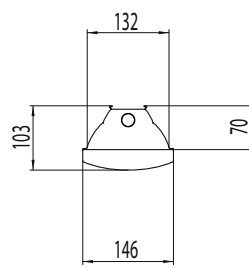

Monix, putkenpitimien asento

Laajasäteilevä (A) Asento 1

Keskisäteilevä (AL)
Syväsäteilevä (AV)
Asento 2

Upotussyvyys 70mm

Monix A ja AL

Monix AV

AMJK2 asennus

Jousikiinnike AMJK1