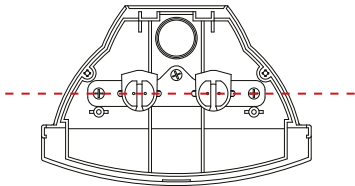

Asennus

- Pinta-asennus suoraan kattoon tai AMJK1 jousikiinnikkeellä
- Ripustuskiskoon (MEK) 70 mm (AMJK2/AMJK2V) ja 110 mm (AMJK3/AMJK3V)
- Vaijeriripustus (AMJK1 + RVLX01)
- Uppoasennus ilman lisäosia, upotussyvyys 70 mm
- KytKentäpiste valaisimen keskellä
- Johtoaукот 2 kpl valaisimen pohjassa, 21 mm
- Päädyissä murtoaihiot, 21 mm
- 5x2,5mm² liitin, soveltuu 3-vaihe ketjutukseen

Monix, putkenpitimien asento

Laajasäteilevä (A) Asento 1

Keskisäteilevä (AL)
Syväsäteilevä (AV)
Asento 2

Upotussyvyys 70mm

Monix A ja AL

Monix AV

AMJK2 asennus

Jousikiinnike AMJK1