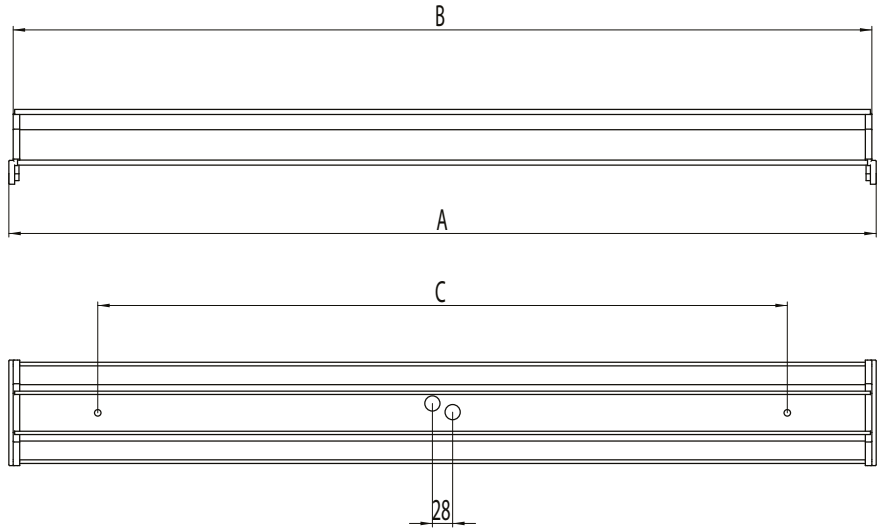

Monix, putkenpitimien asento

Laajasäteilevä (A) Asento 1

Keskisäteilevä (AL)
Syväsäteilevä (AV)
Asento 2

Upotussyvyys 70mm

Monix A ja AL

Monix AV

AMJK2 asennus

Jousikiinnike AMJK1