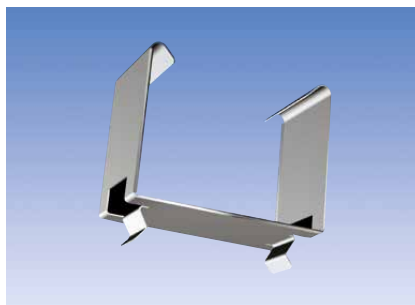

Monix, putkenpitimien asento

Laajasäteilevä (A) Asento 1

Keskisäteilevä (AL)
Syväsäteilevä (AV)
Asento 2

Upotussyvyys 70mm

Monix A ja AL

Monix AV

AMJK2 asennus

Jousikiinnike AMJK1