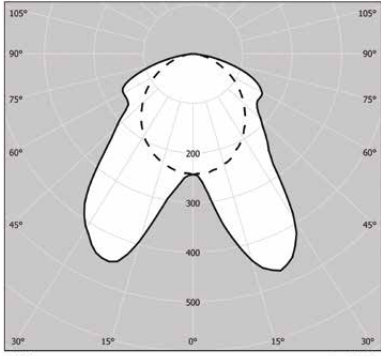

K1

cd/klm —C0 - C180 -- C90 - C270 **105%**

cd/klm —C0 - C180 -- C90 - C270 **101%**

cd/klm —C0 - C180 -- C90 - C270 **100%**

cd/klm —C0 - C180 -- C90 - C270 **75%**