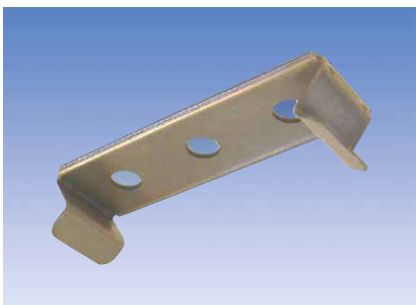

Monix, putkenpitimien asento

Laajasäteilevä (A) Asento 1

Keskisäteilevä (AL)
Syväsäteilevä (AV)
Asento 2

Upotussyvyys 70mm

Monix A ja AL

Monix AV

AMJK2 asennus

Jousikiinnike AMJK1