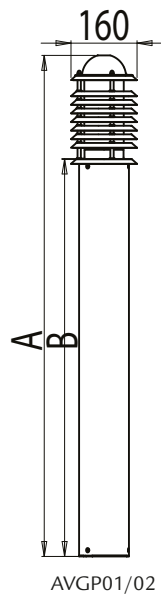

AV29005GHLED

AVGP01

AVGP01M

Rakenne

- Runko ja heijastinleijjat pulverimaalattua alumiinia, kuparivalaisimissa runko ja hattuleija patinoitua kuparia, heijastinleijjat lakattua kuparia. Patinoitiprosessista johtuen kuparihatsuissa esiintyy normaalia patinoituvan kuparin väri vaihtelua.
- Pulverimaalattu alumiinipylväs sisältyy toimitukseen, korkeus 950 mm, halkaisija 120 mm
- Värit: valkoinen, musta, grafiitinharmaa ja kupari
- Kupu kirkasta tai mattalasia, mattalasi mustissa ja grafiitinharmaissa valaisimissa, muissa kirkas lasikupu
- Suositellaan LED- tai energiansäästölamppua 8-20W, kanta E27, valonlähteen mitat maksimissaan: leveys 68 mm ja pituus 251 mm

Tilauksesta

- 35W HIE
- Helmenharmaa, antiikkihopea ja antiikkipronssi
- 650 mm alumiinirungolla, valaisimen kokonaiskorkeus on:
 - AV29005/06 895 mm
 - AVGP01/02 910 mm

Snro	Tyyppi	Tuotenimi	Kanta	Väri	Kg	A	B
Averia pollari							
45 600 43	AV29005ALV	AV29005ALV 75W VA 1185MM	E27	valkoinen	7,7	1185	950
45 600 45	AV29005ALM	AV29005ALM 75W MU 1185MM	E27	musta	7,7	1185	950
41 031 15	AV29005ALGH	AV29005ALGH 75W GH 1185MM	E27	grafitinharmaa	7,7	1185	950
45 600 46	AV29006CU	AV29006CU 75W KUPARI 1185MM	E27	kupari	8,5	1185	950
Averia pollari - malli Majakka							
45 600 55	AVGP01	AVGP01 60W E27 VA 1210MM	E27	valkoinen	7,5	1210	950
45 600 57	AVGP01M	AVGP01M 60W E27 MU 1210MM	E27	musta	7,5	1210	950
41 030 73	AVGP01GH	AVGP01GH 60W E27 GH 1210MM	E27	grafitinharmaa	7,5	1210	950
45 600 58	AVGP02CU	AVGP02CU 60W E27 KUPARI 1210MM	E27	kupari	8,3	1210	950
Pollarin upotusputki							
46 030 08	MTTUKI60	MTTUKI60 60MM MAATUEN SOVITE	pituus 400 mm, halk. 60 mm				