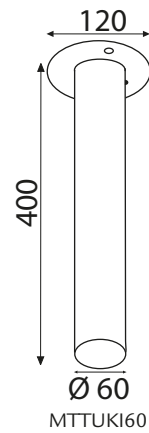

AV29005GHLED

AVGP01

AVGP01M

Rakenne

- Runko ja heijastinleijjat pulverimaalattua alumiinia, kuparivalaisimissa runko ja hattuleija patinoitua kuparia, heijastinleijjat lakattua kuparia. Patinoitiprosessista johtuen kuparihatsuissa esiintyy normaalia patinoituvan kuparin väri vaihtelua.
- Pulverimaalattu alumiinipylväs sisältyy toimitukseen, korkeus 950 mm, halkaisija 120 mm
- Värit: valkoinen, musta, grafiitinharmaa ja kupari
- Kupu kirkasta tai mattalasia, mattalasi mustissa ja grafiitinharmaissa valaisimissa, muissa kirkas lasikupu
- Suositellaan LED- tai energiansäästölamppua 8-20W, kanta E27, valonlähteen mitat maksimissaan: leveys 68 mm ja pituus 251 mm

Tilauksesta

- 35W HIE
- Helmenharmaa, antiikkihopea ja antiikkipronssi
- 650 mm alumiinirungolla, valaisimen kokonaiskorkeus on:
 - AV29005/06 895 mm
 - AVGP01/02 910 mm

Snro	Tyyppi	Tuotenimi	Kanta	Väri	Kg	A	B
Averia pollari							
45 600 43	AV29005ALV	AV29005ALV 75W VA 1185MM	E27	valkoinen	7,7	1185	950
45 600 45	AV29005ALM	AV29005ALM 75W MU 1185MM	E27	musta	7,7	1185	950
41 031 15	AV29005ALGH	AV29005ALGH 75W GH 1185MM	E27	grafitinharmaa	7,7	1185	950
45 600 46	AV29006CU	AV29006CU 75W KUPARI 1185MM	E27	kupari	8,5	1185	950
Averia pollari - malli Majakka							
45 600 55	AVGP01	AVGP01 60W E27 VA 1210MM	E27	valkoinen	7,5	1210	950
45 600 57	AVGP01M	AVGP01M 60W E27 MU 1210MM	E27	musta	7,5	1210	950
41 030 73	AVGP01GH	AVGP01GH 60W E27 GH 1210MM	E27	grafitinharmaa	7,5	1210	950
45 600 58	AVGP02CU	AVGP02CU 60W E27 KUPARI 1210MM	E27	kupari	8,3	1210	950
Pollarin upotusputki							
46 030 08	MTTUKI60	MTTUKI60 60MM MAATUEN SOVITE	pituus 400 mm, halk. 60 mm				