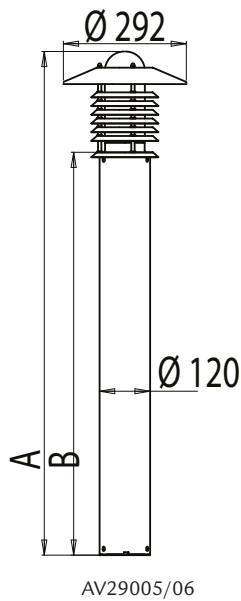

AV29005GHLED

AVGP01

AVGP01M

Rakenne

- Runko ja heijastinleijjat pulverimaalattua alumiinia, kuparivalaisimissa runko ja hattuleija patinoitua kuparia, heijastinleijjat lakattua kuparia. Patinoitiprosessista johtuen kuparihatsuissa esiintyy normaalia patinoituvan kuparin väri vaihtelua.
- Pulverimaalattu alumiinipylväs sisältyy toimitukseen, korkeus 950 mm, halkaisija 120 mm
- Värit: valkoinen, musta, grafiitinharmaa ja kupari
- Kupu kirkasta tai mattalasia, mattalasi mustissa ja grafiitinharmaissa valaisimissa, muissa kirkas lasikupu
- Suositellaan LED- tai energiansäästölamppua 8-20W, kanta E27, valonlähteen mitat maksimissaan: leveys 68 mm ja pituus 251 mm

Tilauksesta

- 35W HIE
- Helmenharmaa, antiikkihopea ja antiikkipronssi
- 650 mm alumiinirungolla, valaisimen kokonaiskorkeus on:
 - AV29005/06 895 mm
 - AVGP01/02 910 mm

Snro	Tyyppi	Tuotenimi	Kanta	Väri	Kg	A	B
Averia pollari							
45 600 43	AV29005ALV	AV29005ALV 75W VA 1185MM	E27	valkoinen	7,7	1185	950
45 600 45	AV29005ALM	AV29005ALM 75W MU 1185MM	E27	musta	7,7	1185	950
41 031 15	AV29005ALGH	AV29005ALGH 75W GH 1185MM	E27	grafitinharmaa	7,7	1185	950
45 600 46	AV29006CU	AV29006CU 75W KUPARI 1185MM	E27	kupari	8,5	1185	950
Averia pollari - malli Majakka							
45 600 55	AVGP01	AVGP01 60W E27 VA 1210MM	E27	valkoinen	7,5	1210	950
45 600 57	AVGP01M	AVGP01M 60W E27 MU 1210MM	E27	musta	7,5	1210	950
41 030 73	AVGP01GH	AVGP01GH 60W E27 GH 1210MM	E27	grafitinharmaa	7,5	1210	950
45 600 58	AVGP02CU	AVGP02CU 60W E27 KUPARI 1210MM	E27	kupari	8,3	1210	950
Pollarin upotusputki							
46 030 08	MTTUKI60	MTTUKI60 60MM MAATUEN SOVITE	pituus 400 mm, halk. 60 mm				