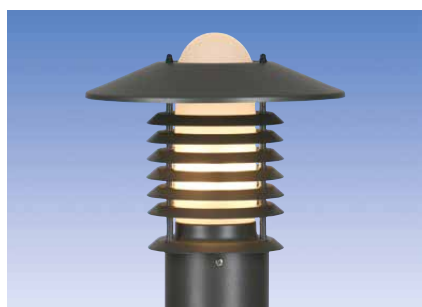

AVERIA POLLARI

E27

 IP44    

AV29006CU

Averia-ulkovalaisinsarjaa täydentävät pollari-malliset valaisimet. Averia pollareilla voidaan toteuttaa näyttäviä valaistuksia sisäänkäyntien, kulkuväylien, terassien ja istutuskokonaisuuksien yhteyteen. Perusmateriaaleina on sekä aito kupari että kestävä alumiini.

AV29005GHLED

AVGP01

AVGP01M

Rakenne

- Runko ja heijastinleijjat pulverimaalattua alumiinia, kuparivalaisimissa runko ja hattuleija patinoitua kuparia, heijastinleijjat lakattua kuparia. Patinoitiprosessista johtuen kuparihatsuissa esiintyy normaalia patinoituvan kuparin väri vaihtelua.
- Pulverimaalattu alumiinipylväs sisältyy toimitukseen, korkeus 950 mm, halkaisija 120 mm
- Värit: valkoinen, musta, grafiitinharmaa ja kupari
- Kupu kirkasta tai mattalasia, mattalasi mustissa ja grafiitinharmaissa valaisimissa, muissa kirkas lasikupu
- Suositellaan LED- tai energiansäästölamppua 8-20W, kanta E27, valonlähteen mitat maksimissaan: leveys 68 mm ja pituus 251 mm

Asennus

- Averia pollari valaisimet on mahdollista asentaa koviin pintoihin kuten kivi-, asfaltti-, betoni- ja puupintoihin. Pylvään pohjalevyssä on kolme 11 mm kiinnitysreikää ja keskellä 40x25 mm reikä kaapelille.
- Lisävarusteena upotusputki MTTUKI60 (pit. 400 mm, halk. 60 mm), jonka avulla valaisin voidaan asentaa 60 mm betoniin maatukeen
- Pollarivalaisin ketjutettava