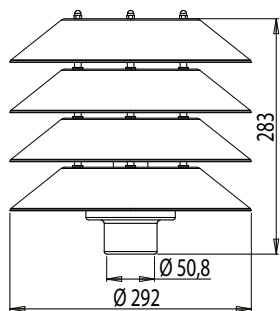

**Asennus**

- Pylväsmallit:  
Pylvääseen  $\varnothing$  50 mm (1,5 m VP150050/väri tai 2,0 m VP225050/väri). Maatuki MT ( $\varnothing$  50 mm).  
Muurijalkaan MJ-5/väri. Muurijalkoja saatavana 13,5 cm ja 100 cm korkuisina  
Seinään SK-5 seinävarrella  
Asennustarvikkeet eivät sisälly toimitukseen
- Seinämallit suoraan seinään
- Kytkenärima valaisimessa 3x2,5 mm<sup>2</sup> ketjutettava