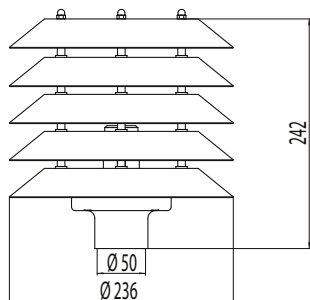

AT101/8

Snro	Tyyppi	Tuotenimi	Kanta	Väri	Kg
Käpy (4-leijaa)					
45 033 06	AT101ALAP	AT101ALAP 100W E27 ANTPRONS	E27	antiikkipronssi	1,4
45 033 09	AT101ALM	AT101ALM 100W E27 MU	E27	musta	1,4
45 033 12	AT101ALV	AT101ALV 100W W27 VA	E27	valkoinen	1,4
45 033 15	AT101CU	AT101CU 100W E27 KUPARI	E27	patinoitu kupari	1,4
Koristekäpy lasikuvulla (5-leijaa)					
45 601 03	AT101/8Z001	AT101/8Z001 IP44 75W ANTPRONS	E27	antiikkipronssi	1,4
45 601 05	AT101/8Z003	AT101/8Z003 IP44 75W VA	E27	valkoinen	1,4
Seinäkäpy					
45 033 24	AT103ALAP	AT103ALAP 100W E27 ANTPRONS	E27	antiikkipronssi	0,7
45 033 27	AT103ALM	AT103ALM 100W E27 MU	E27	musta	0,7
45 033 30	AT103ALV	AT103ALV 100W E27 VA	E27	valkoinen	0,7
45 033 33	AT103CU	AT103CU 100W E27 KUPARI	E27	patinoitu kupari	0,7
Pylväät					
			Korkeus	ø mm	
46 031 27	VP150050/AP	VP150050/AP 1.5M 50MM ANTPRONS	1,5	50,8	antiikkipronssi 2,5
46 031 24	VP150050/M	VP150050/M 1.5M 50MM MU	1,5	50,8	musta 2,5
46 031 21	VP150050/V	VP150050/V 1.5M 50MM VA	1,5	50,8	valkoinen 2,5
46 031 15	VP225050/AP	VP225050/AP 2M 50MM ANTPRONS	2	50,8	antiikkipronssi 3,5
46 031 12	VP225050/M	VP225050/M 2M 50MM MU	2	50,8	musta 3,5
46 031 09	VP225050/V	VP225050/V 2M 50MM VA	2	50,8	valkoinen 3,5
Maatuet pylväisiin					
				ø mm	
46 030 09	MT	MT MAATUKI 50MM	Terrafix	50	0,5
Seinävarret					
				ø mm	
46 031 54	SK-5AP	SK-5AP SEINÄKIINNIKE ANTPRONS		50,8	antiikkipronssi 0,8
46 031 51	SK-5M	SK-5M SEINÄKIINNIKE MU		50,8	musta 0,8
46 031 48	SK-5V	SK-5V SEINÄKIINNIKE VA		50,8	valkoinen 0,8