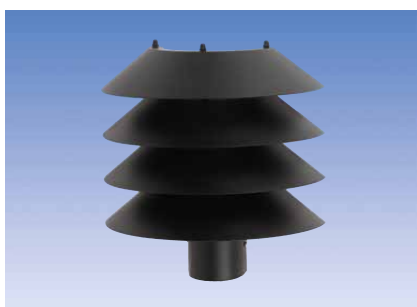

## KÄPY

E27

IP23   

AT101CU

Perinteinen puutarhan pienpylväsvalaisin, joka luo tunnelmaa. Käpy-valaisimet soveltuvat pihojen, polkujen ja istutusten valaisemiseen.

AT101ALV

AT103ALM

AT101/8Z003

**Rakenne**

- Runko ja heijastinleijjat pulverimaalattua alumiinia tai patinoitua kuparia. Patinointiprosessista johtuen kuparisissa heijastinleijoissa esiintyy normaalia patinoituvan kuparin väri vaihtelua.
- Koristekävyssä lasikupu, pylväsmallit AT101/8
- Pylväät pulverimaalattua, alusinkittyä terästä
- Väri vaihtoehdot: antiikkipronssi, musta, valkoinen ja patinoitu kupari
- Toimitetaan ilman valonlähdettä, suositellaan ulkokäyttöön tarkoitettua LED- tai energiansäästölamppua 8-20W, kanta E27

**Asennus**

- Pylväsmallit:  
Pylvääseen  $\varnothing$  50 mm (1,5 m VP150050/väri tai 2,0 m VP225050/väri). Maatuki MT ( $\varnothing$  50 mm).  
Muurijalkaan MJ-5/väri. Muurijalkoja saatavana 13,5 cm ja 100 cm korkuisina  
Seinään SK-5 seinävarrella  
Asennustarvikkeet eivät sisälly toimitukseen
- Seinämallit suoraan seinään
- Kytkenärima valaisimessa 3x2,5 mm<sup>2</sup> ketjutettava