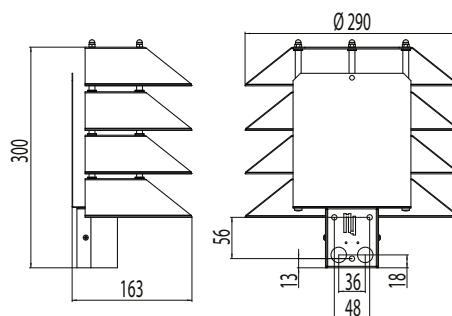

AT103 seinäkäpy