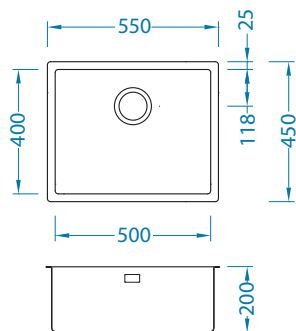

pinta	koodi	malli	pohjav.	Ø 35 mm	pakkaus	alv. 0 %	alv. 24 %
kulta	1140780	yksit.	3¹/₂"	0	pahvi	725 €	899 €
kupari	1140781	yksit.	3¹/₂"	0	pahvi	725 €	899 €
pronssi	1140782	yksit.	3¹/₂"	0	pahvi	725 €	899 €
antrasiitti	1140783	yksit.	3¹/₂"	0	pahvi	725 €	899 €