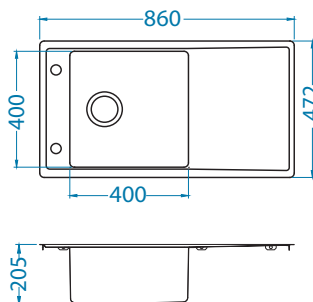

5
vuoden
takuu

Stricto 10

pinta	koodi	malli	poh- jav.	Ø35 mm	pakkaus	alv. 0 %	alv. 24 %
	KMB 1140190	vasen	3 1/2"	2x	pahvi	418,55 €	519 €
	KMB 1140191	oikea	3 1/2"	2x	pahvi	418,55 €	519 €

KMB – sileä allas, harjattu pinta

Koko: 790 x 472 mm
Altaan mitat: 340 x 400 x 205 mm
LVI-koodi: 5922222 vasen
5922223 oikea

3 838997 911385

3 838997 911392

Asennus*:

*F: Asennus edellyttää työtason erikoiskäsittelyä. Katso altaan mukana toimitettavat ohjeet.

Stricto 20

pinta	koodi	malli	poh- jav.	Ø35 mm	pakkaus	alv. 0 %	alv. 24 %
	KMB 1140192	kaksipuoli- nen	3 1/2"	2x	pahvi	475 €	589 €

KMB – sileä allas, harjattu pinta

Koko: 860 x 472 mm
Altaan mitat: 400 x 400 x 205 mm
LVI-koodi: 5922224

3 838997 911408

Asennus*:

*F: Asennus edellyttää työtason erikoiskäsittelyä. Katso altaan mukana toimitettavat ohjeet.

Stricto 30

pinta	koodi	malli	poh- jav.	Ø35 mm	pakkaus	alv. 0 %	alv. 24 %
	KMB 1140193	vasen	3 1/2"	2x	pahvi	507,26 €	629 €
	KMB 1140194	oikea	3 1/2"	2x	pahvi	507,26 €	629 €

KMB – sileä allas, harjattu pinta

Koko: 980 x 472 mm
Altaan mitat: 500 x 400 x 205 mm
LVI-koodi: 5922225 vasen
5922227 oikea

3 838997 911170

3 838997 911415

Asennus*:

*F: Asennus edellyttää työtason erikoiskäsittelyä. Katso altaan mukana toimitettavat ohjeet.