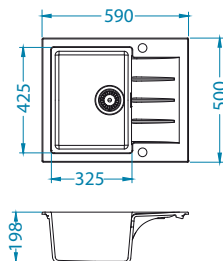

## Cadit 10

Koko: 590 x 500 mm  
Altaan mitat: 325 x 425 x 198 mm  
LVI-koodi: 5922193 G91  
5922194 G81

pinta	koodi	malli	pohjav.	Ø35 mm	pakkaus	alv. 0 %	alv. 24 %
G81	1140167	käännettävissä	3 1/2"	2x	pahvi	241,13 €	299 €
G91	1140168	käännettävissä	3 1/2"	2x	pahvi	241,13 €	299 €