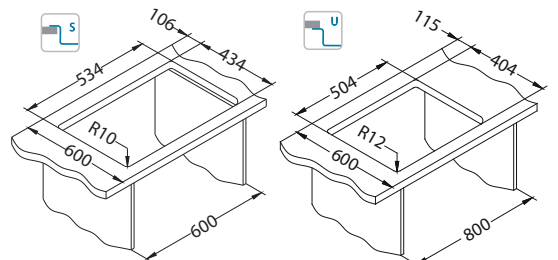

Asennus*:

*F: Asennus edellyttää työtason erikoiskäsittelyä. Katso altaan mukana toimitettavat ohjeet.