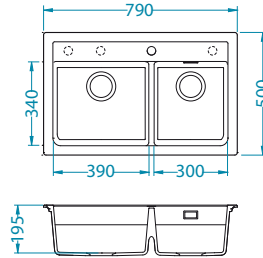

Lisävarusteet:

**Asennussarja
(alta-asennus)**
1135533