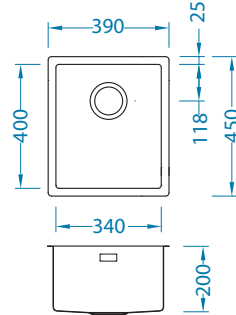

pinta	koodi	malli	pohjav.	Ø 35 mm	pakkaus	alv. 0 %	alv. 24 %
kulta	1140772	yksit.	3¹/₂"	0	pahvi	644,35 €	799 €
kupari	1140773	yksit.	3¹/₂"	0	pahvi	644,35 €	799 €
pronssi	1140774	yksit.	3¹/₂"	0	pahvi	644,35 €	799 €
antrasiitti	1140775	yksit.	3¹/₂"	0	pahvi	644,35 €	799 €