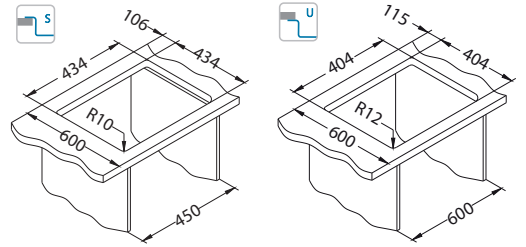

Asennus*:

*F: Asennus edellyttää työtason erikoiskäsittelyä. Katso altaan mukana toimitettavat ohjeet.

Monarch Quadrix 50

Koko: 550 x 450 mm
Altaan mitat: 500 x 400 x 200 mm
LVI-koodi: 5922181 kulta
5922182 kupari
5922183 pronssi
5922184 antrasiitti