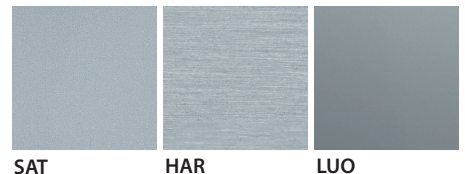

SAT

Ruostumattoman teräksen erikoiskäsittely

Teräksen pinnalle lisätään ohut kerros höyrytettyä, nitridike-raamiksi kutsuttua metalliainetta, joka antaa pinnalle ainutlaatuisen kiillon ja parantaa sen naarmutuskestävyyttä.

Pintakäsittely ruostumaton teräs on saatavissa neljällä tyylikkäällä metallisävyllä, jotka ovat **KULTA, KUPARI, ANTRASIITTI** ja **PRONSSI**.

Pintakäsittelyprosessin ansiosta jokainen pesuallas on väritään ainutlaatuinen.