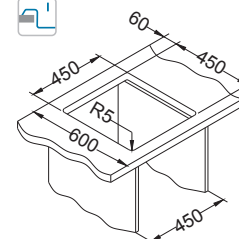

5
vuoden
takuu

Basic 10

Koko: 380 x 440 mm
Altaan mitat: 340x 400 x 145 mm
LVI-koodi: 5922257

3 838997 392931

pinta	koodi	malli	poh- jav.	Ø35 mm	pakkaus	alv. 0 %	alv. 24 %
	LUO 1082195	yksit.	3^{1/2"}	/	pahvi	104,03 €	129 €

LUO – tasainen

Asennus:

Basic 140

Koko: 465 x 465 mm
Altaan mitat: 340 x 400 x 185 mm
LVI-koodi: 5922258

3 838997 439216

pinta	koodi	malli	poh- jav.	Ø35 mm	pakkaus	alv. 0 %	alv. 24 %
	SAT 1100905	yksit.	3^{1/2"}	1x	pahvi	160,48 €	199 €

SAT – sileä

Asennus:

Basic 150

Koko: 780 x 435 mm
Altaan mitat: 360 x 355 x 140 mm
LVI-koodi: 5922259

3 838997 905056

pinta	koodi	malli	poh- jav.	Ø35 mm	pakkaus	alv. 0 %	alv. 24 %
	LUO 1136532	käännettä- vissä	3^{1/2"}	/	pahvi	112,10 €	139 €

LUO – tasainen

Asennus: