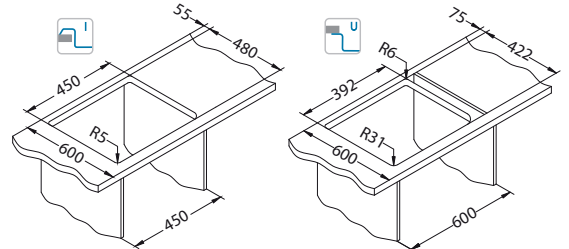

Asennus*:

*U - alta-asennukseen tarvitaan kaksi erikseen myytävää asennussarjaa 1135533.

Atox 30

Koko: 590 x 500 mm
Altaan mitat: 510 x 340 x 195 mm
LVI-koodi: 5922212 G91
5922213 G81

Lisävarusteet:

Asennussarja
(alta-asennus)
1135533

pinta	koodi	malli	pohjav.	Ø35 mm	pakkaus	alv. 0 %	alv. 24 %
G81	1140336	yksit.	3 1/2"	1x	pahvi	281,45 €	349 €
G91	1140337	yksit.	3 1/2"	1x	pahvi	281,45 €	349 €