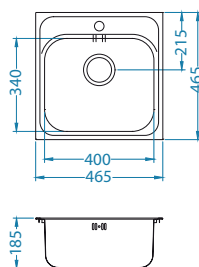

5
vuoden
takuu

Basic 10

Koko: 380 x 440 mm
Altaan mitat: 340x 400 x 145 mm
LVI-koodi: 5922257

3 838997 392931

pinta	koodi	malli	poh- jav.	Ø35 mm	pakkaus	alv. 0 %	alv. 24 %
	LUO 1082195	yksit.	3^{1/2"}	/	pahvi	104,03 €	129 €

LUO – tasainen

Asennus:

Basic 140

Koko: 465 x 465 mm
Altaan mitat: 340 x 400 x 185 mm
LVI-koodi: 5922258

3 838997 439216

pinta	koodi	malli	poh- jav.	Ø35 mm	pakkaus	alv. 0 %	alv. 24 %
	SAT 1100905	yksit.	3^{1/2"}	1x	pahvi	160,48 €	199 €

SAT – sileä

Asennus:

Basic 150

Koko: 780 x 435 mm
Altaan mitat: 360 x 355 x 140 mm
LVI-koodi: 5922259

3 838997 905056

pinta	koodi	malli	poh- jav.	Ø35 mm	pakkaus	alv. 0 %	alv. 24 %
	LUO 1136532	käännettä- vissä	3^{1/2"}	/	pahvi	112,10 €	139 €

LUO – tasainen

Asennus: