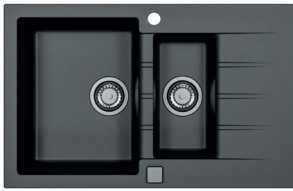

Cadit 70

pinta	koodi	malli	pohjav.	Ø35 mm	pakkaus	alv. 0 %	alv. 24 %
G81	1140173	käännettävissä	3 1/2"	2x	pahvi	313,71 €	389 €
G91	1140174	käännettävissä	3 1/2"	2x	pahvi	313,71 €	389 €

Koko: 790 x 500 mm
Altaan mitat: 330 x 425 x 200 mm
170 x 340 x 140 mm
LVI-koodi: 5922199 G91
5922200 G81

Asennus: