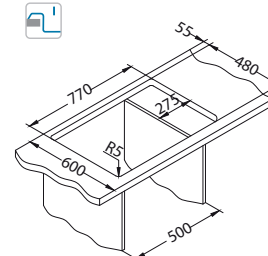

5
vuoden
takuu

Cadit 10

Koko: 590 x 500 mm
Altaan mitat: 325 x 425 x 198 mm
LVI-koodi: 5922193 G91
5922194 G81

pinta	koodi	malli	pohjav.	Ø35 mm	pakkaus	alv. 0 %	alv. 24 %
G81	1140167	käännettävissä	3 1/2"	2x	pahvi	241,13 €	299 €
G91	1140168	käännettävissä	3 1/2"	2x	pahvi	241,13 €	299 €

Asennus:

Cadit 20

Koko: 790 x 500 mm
Altaan mitat: 375 x 425 x 198 mm
LVI-koodi: 5922195 G91
5922196 G81

pinta	koodi	malli	pohjav.	Ø35 mm	pakkaus	alv. 0 %	alv. 24 %
G81	1140169	käännettävissä	3 1/2"	2x	pahvi	257,26 €	319 €
G91	1140170	käännettävissä	3 1/2"	2x	pahvi	257,26 €	319 €

Asennus:

Cadit 40

Koko: 860 x 500 mm
Altaan mitat: 445 x 425 x 198 mm
LVI-koodi: 5922197 G91
5922198 G81

pinta	koodi	malli	pohjav.	Ø35 mm	pakkaus	alv. 0 %	alv. 24 %
G81	1140171	käännettävissä	3 1/2"	2x	pahvi	281,45 €	349 €
G91	1140172	käännettävissä	3 1/2"	2x	pahvi	281,45 €	349 €

Asennus: