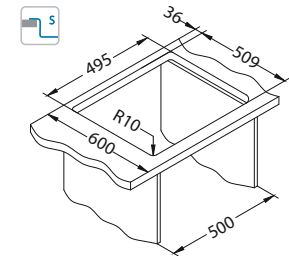

5
vuoden
takuu

Pure 30

Koko: 515 x 525 mm
Altaan mitat: 450 x 400 x 195 mm
LVI-koodi: 5922217

3 838997 911934

pinta	koodi	malli	poh- jav.	Ø35 mm	pakkaus	alv. 0 %	alv. 24 %
	KMB 1140401	yksit.	3 1/2"	2x	pahvi	321,77 €	399 €

KMB – sileä allas, harjattu pinta

Asennus*:

*F-asennus edellyttää työtason erikoiskäsittelyä. Katso altaan mukana toimitettavat ohjeet.

Pure 70

Koko: 565 x 525 mm
Altaan mitat: 500 x 400 x 195 mm
LVI-koodi: 5922218

3 838997 911941

pinta	koodi	malli	poh- jav.	Ø35 mm	pakkaus	alv. 0 %	alv. 24 %
	KMB 1140402	yksit.	3 1/2"	2x	pahvi	370,16 €	459 €

KMB – sileä allas, harjattu pinta

Asennus*:

*F-asennus edellyttää työtason erikoiskäsittelyä. Katso altaan mukana toimitettavat ohjeet.