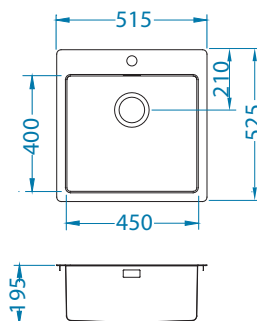

pinta	koodi	malli	pohjav.	Ø 35 mm	pakkaus	alv. 0 %	alv. 24 %
kulta	1140394	yksit.	3¹/₂"	1x	pahvi	587,90 €	729 €
kupari	1140395	yksit.	3¹/₂"	1x	pahvi	587,90 €	729 €
pronssi	1140396	yksit.	3¹/₂"	1x	pahvi	587,90 €	729 €
antrasiitti	1140408	yksit.	3¹/₂"	1x	pahvi	587,90 €	729 €