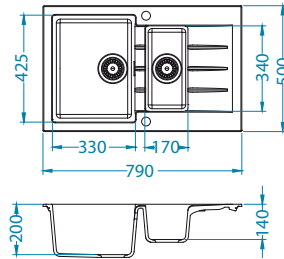

pinta	koodi	malli	pohjav.	Ø35 mm	pakkaus	alv. 0 %	alv. 24 %
G81	1140173	käännettävissä	3 1/2"	2x	pahvi	313,71 €	389 €
G91	1140174	käännettävissä	3 1/2"	2x	pahvi	313,71 €	389 €

Koko: 790 x 500 mm
Altaan mitat: 330 x 425 x 200 mm
170 x 340 x 140 mm
LVI-koodi: 5922199 G91
5922200 G81