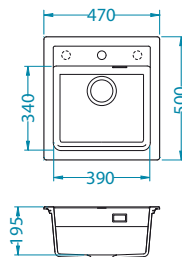

5
vuoden
takuu

Atrox 10

Koko: 400 x 500 mm
Altaan mitat: 340 x 320 x 195 mm
LVI-koodi: 5922207 G91
5922208 G81

Lisävarusteet:

Asennussarja
(alta-asennus)
1135533

pinta	koodi	malli	pohjav.	Ø35 mm	pakkaus	alv. 0 %	alv. 24 %
G81	1140332	yksit.	3 1/2"	1x	pahvi	241,13€	299 €
G91	1140333	yksit.	3 1/2"	1x	pahvi	241,13€	299 €

Asennus*:

*U - alta-asennukseen tarvitaan kaksi erikseen myytävää asennussarjaa 1135533.

Atox 20

Koko: 470 x 500 mm
Altaan mitat: 390 x 340 x 195 mm
LVI-koodi: 5922209 G91
5922210 G81

Lisävarusteet:

Asennussarja
(alta-asennus)
1135533

pinta	koodi	malli	pohjav.	Ø35 mm	pakkaus	alv. 0 %	alv. 24 %
G81	1140334	yksit.	3 1/2"	1x	pahvi	257,26 €	319 €
G91	1140335	yksit.	3 1/2"	1x	pahvi	257,26 €	319 €

Asennus*:

*U - alta-asennukseen tarvitaan kaksi erikseen myytävää asennussarjaa 1135533.

Atox 30

Koko: 590 x 500 mm
Altaan mitat: 510 x 340 x 195 mm
LVI-koodi: 5922212 G91
5922213 G81

Lisävarusteet:

Asennussarja
(alta-asennus)
1135533

pinta	koodi	malli	pohjav.	Ø35 mm	pakkaus	alv. 0 %	alv. 24 %
G81	1140336	yksit.	3 1/2"	1x	pahvi	281,45 €	349 €
G91	1140337	yksit.	3 1/2"	1x	pahvi	281,45 €	349 €

Asennus*:

*U - alta-asennukseen tarvitaan kaksi erikseen myytävää asennussarjaa 1135533.