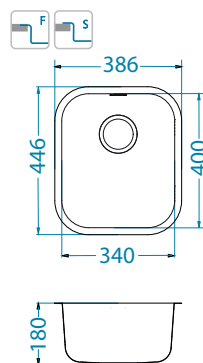

pinta	asennus	koodi	malli	poh- jav.	syvyys	pakkaus	alv. 0 %	alv. 24 %
SAT	F/S	1091041	käännetä- vissä	3 1/2"	180 mm	pahvi	176,61 €	219 €
SAT	U	1009013	käännetä- vissä	3 1/2"	180 mm	pahvi	71,77 €	89 €

SAT – sileä

Koko: 386/368 x 446/428 mm
Altaan mitat: 340 x 400 x 180 mm
LVI-koodi: 5922230 U
5922232 F/S