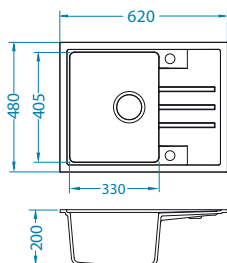

Lisävarusteet:

Asennussarja
(alta-asennus)
1135533