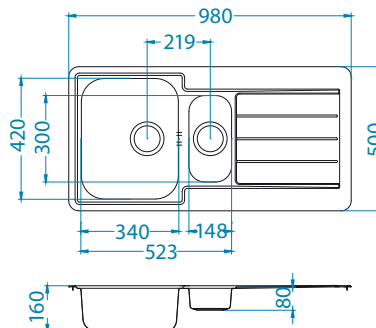

Koko: 980 x 500 mm
Altaan mitat: 340 x 420 x 160 mm
148 x 300 x 80 mm
LVI-koodi: 5922248

3 838997 911422

pinta	koodi	malli	poh- jav.	Ø35 mm	pakkaus	alv. 0 %	alv. 24 %
	LUO 1140197	käännettä- vissä	3 1/2"	0	pahvi	216,94 €	269 €

LUO – tasainen