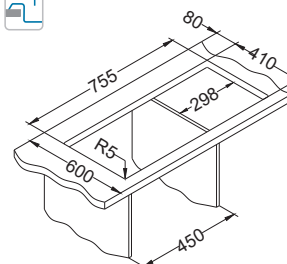

5
vuoden
takuu

Basic 10

Koko: 380 x 440 mm
Altaan mitat: 340x 400 x 145 mm
LVI-koodi: 5922257

3 838997 392931

pinta	koodi	malli	poh- jav.	Ø35 mm	pakkaus	alv. 0 %	alv. 24 %
	LUO 1082195	yksit.	3^{1/2"}	/	pahvi	104,03 €	129 €

LUO – tasainen

Asennus:

Basic 140

Koko: 465 x 465 mm
Altaan mitat: 340 x 400 x 185 mm
LVI-koodi: 5922258

3 838997 439216

pinta	koodi	malli	poh- jav.	Ø35 mm	pakkaus	alv. 0 %	alv. 24 %
	SAT 1100905	yksit.	3^{1/2"}	1x	pahvi	160,48 €	199 €

SAT – sileä

Asennus:

Basic 150

Koko: 780 x 435 mm
Altaan mitat: 360 x 355 x 140 mm
LVI-koodi: 5922259

3 838997 905056

pinta	koodi	malli	poh- jav.	Ø35 mm	pakkaus	alv. 0 %	alv. 24 %
	LUO 1136532	käännettä- vissä	3^{1/2"}	/	pahvi	112,10 €	139 €

LUO – tasainen

Asennus: