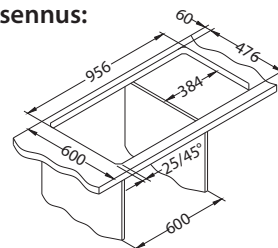

5
vuoden
takuu

Line 10

Koko: 980 x 500 mm
Altaan mitat: 340 x 420 x 160 mm
148 x 300 x 80 mm
LVI-koodi: 5922248

3 838997 911422

pinta	koodi	malli	poh- jav.	Ø35 mm	pakkaus	alv. 0 %	alv. 24 %
	LUO 1140197	käännettä- vissä	3 1/2"	0	pahvi	216,94 €	269 €

LUO – tasainen

Asennus:

Line 50

Koko: 615 x 500 mm
Altaan mitat: 340 x 420 x 160 mm
148 x 300 x 80 mm
LVI-koodi: 5922249

3 838997 911439

pinta	koodi	malli	poh- jav.	Ø35 mm	pakkaus	alv. 0 %	alv. 24 %
	LUO 1140198	käännettä- vissä	3 1/2"	0	pahvi	152,42 €	189 €

LUO – tasainen

Asennus:

Line 70

Koko: 790 x 500 mm
Altaan mitat: 340 x 420 x 160 mm
148 x 300 x 80 mm
LVI-koodi: 5922250

3 838997 911446

pinta	koodi	malli	poh- jav.	Ø35 mm	pakkaus	alv. 0 %	alv. 24 %
	LUO 1140199	käännettä- vissä	3 1/2"	0	pahvi	160,48 €	199 €

LUO – tasainen

Asennus: