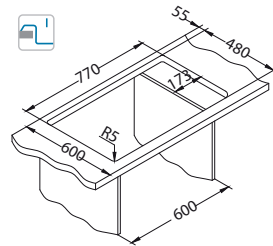

Cadit 70

pinta	koodi	malli	pohjav.	Ø35 mm	pakkaus	alv. 0 %	alv. 24 %
G81	1140173	käännettävissä	3 1/2"	2x	pahvi	313,71 €	389 €
G91	1140174	käännettävissä	3 1/2"	2x	pahvi	313,71 €	389 €

Koko: 790 x 500 mm
Altaan mitat: 330 x 425 x 200 mm
170 x 340 x 140 mm
LVI-koodi: 5922199 G91
5922200 G81

Asennus: