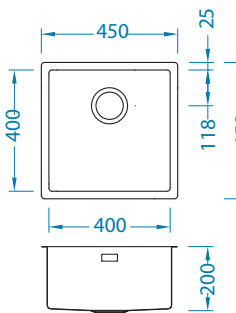

pinta	koodi	malli	pohjav.	Ø 35 mm	pakkaus	alv. 0 %	alv. 24 %
kulta	1140776	yksit.	3¹/₂"	0	pahvi	684,68 €	849 €
kupari	1140777	yksit.	3¹/₂"	0	pahvi	684,68 €	849 €
pronssi	1140778	yksit.	3¹/₂"	0	pahvi	684,68 €	849 €
antrasiitti	1140779	yksit.	3¹/₂"	0	pahvi	684,68 €	849 €