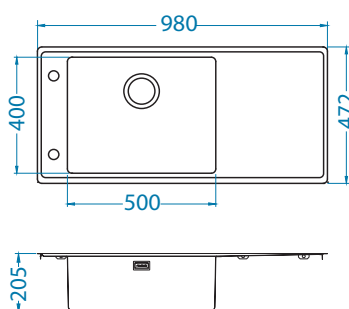

Koko: 980 x 472 mm  
Altaan mitat: 500 x 400 x 205 mm  
LVI-koodi: 5922225 vasen  
5922227 oikea

3 838997 911170

3 838997 911415

Asennus\*:

\*F: Asennus edellyttää työtason erikoiskäsittelyä. Katso altaan mukana toimitettavat ohjeet.