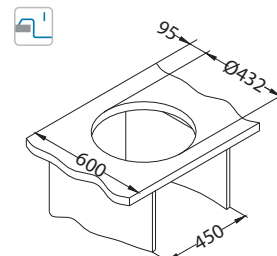

5
vuoden
takuu

Form 10

pinta	koodi	malli	poh- jav.	Ø35 mm	pakkaus	alv. 0 %	alv. 24 %
	LUO 1084837	yksit.	3^{1/2"}	/	pahvi	104,03 €	129 €

LUO – tasainen

Koko: Ø 450 mm
Altaan mitat: Ø 385 x 155 mm
LVI-koodi: 5922255

3 838997 402302

Asennus:

Form 30

pinta	koodi	malli	poh- jav.	Ø35 mm	pakkaus	alv. 0 %	alv. 24 %
	SAT 1116756	yksit.	3^{1/2"}	1x	pahvi	152,42 €	189 €

SAT – sileä

Koko: Ø 510 mm
Altaan mitat: 410 x 390 x 185 mm
LVI-koodi: 5922256

3 838997 472756

Asennus: