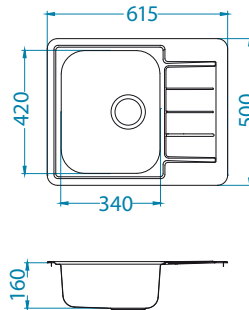

LUO - tasainen

Koko: 615 x 500 mm
Altaan mitat: 340 x 420 x 160 mm
LVI-koodi: 5922254

3 838997 911484