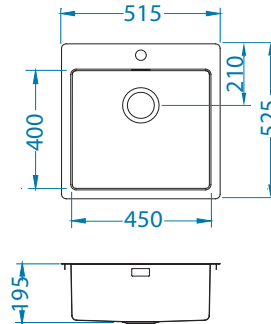

Koko: 515 x 525 mm
Altaan mitat: 450 x 400 x 195 mm
LVI-koodi: 5922217

3 838997 911934

pinta	koodi	malli	poh- jav.	Ø35 mm	pakkaus	alv. 0 %	alv. 24 %
	KMB 1140401	yksit.	3 1/2"	2x	pahvi	321,77 €	399 €

KMB – sileä allas, harjattu pinta