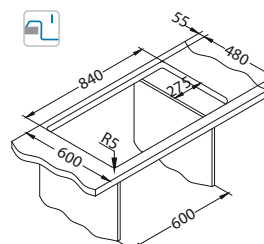

5
vuoden
takuu

Cadit 10

Koko: 590 x 500 mm
Altaan mitat: 325 x 425 x 198 mm
LVI-koodi: 5922193 G91
5922194 G81

pinta	koodi	malli	pohjav.	Ø35 mm	pakkaus	alv. 0 %	alv. 24 %
G81	1140167	käännettävissä	3 1/2"	2x	pahvi	241,13 €	299 €
G91	1140168	käännettävissä	3 1/2"	2x	pahvi	241,13 €	299 €

Asennus:

Cadit 20

Koko: 790 x 500 mm
Altaan mitat: 375 x 425 x 198 mm
LVI-koodi: 5922195 G91
5922196 G81

pinta	koodi	malli	pohjav.	Ø35 mm	pakkaus	alv. 0 %	alv. 24 %
G81	1140169	käännettävissä	3 1/2"	2x	pahvi	257,26 €	319 €
G91	1140170	käännettävissä	3 1/2"	2x	pahvi	257,26 €	319 €

Asennus:

Cadit 40

Koko: 860 x 500 mm
Altaan mitat: 445 x 425 x 198 mm
LVI-koodi: 5922197 G91
5922198 G81

pinta	koodi	malli	pohjav.	Ø35 mm	pakkaus	alv. 0 %	alv. 24 %
G81	1140171	käännettävissä	3 1/2"	2x	pahvi	281,45 €	349 €
G91	1140172	käännettävissä	3 1/2"	2x	pahvi	281,45 €	349 €

Asennus: