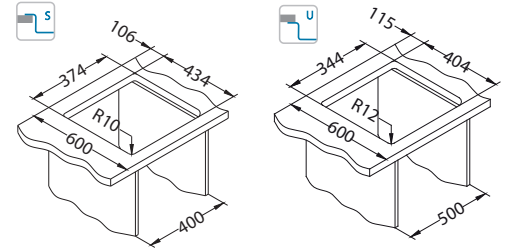

Asennus*:

*F: Asennus edellyttää työtason erikoiskäsittelyä. Katso altaan mukana toimitettavat ohjeet.

Monarch Quadrix 30

Koko: 450 x 450 mm
Altaan mitat: 400 x 400 x 200 mm
LVI-koodi: 5922177 kulta
5922178 kupari
5922179 pronssi
5922180 antrasiitti