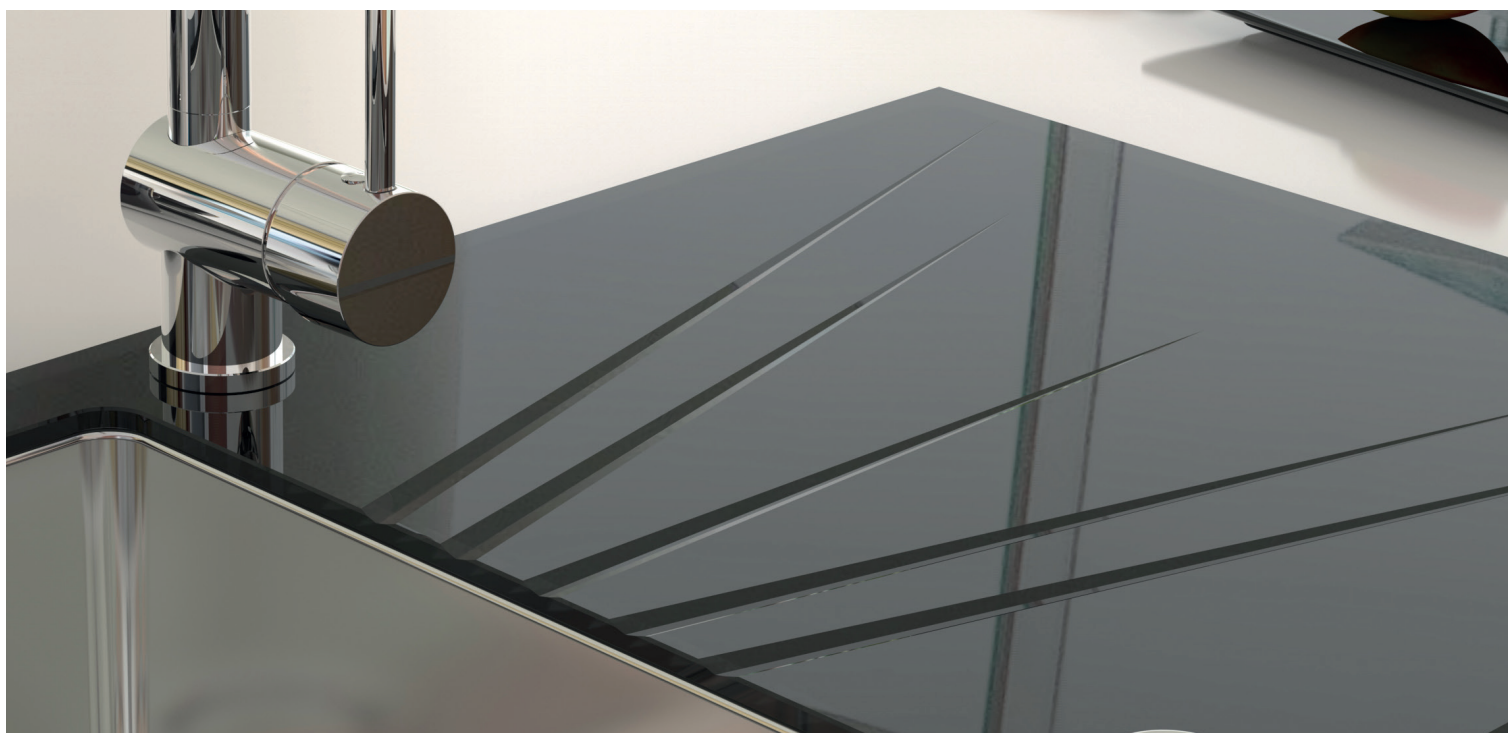

## Korkea- laatuinen ruostumaton teräs

AISI  
304

Alveuksen ruostumattomasta teräksestä valmistettuihin pesualtasiin on saatavilla erilaisia pintakäsittelyjä. Kaikki käsittelyt ovat yhtä laadukkaita.

Alveus-pesualtaan pinta voi olla **tasainen ja hieman kiiltävä (LUO)**. Jos pintaa harjataan vain yhteen suuntaan, saavutetaan **harjattu (HAR)**, hieman himmeä teräspinta, joka on tumma ja tyylikäs. Jos pintaa harjataan useampaan suuntaan, pinnasta tulee sileä ja kiiltävä, lähes **satiininen (SAT)**.