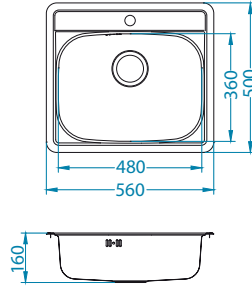

5
vuoden
takuu
^

More 10

Koko: 560 x 500 mm
Altaan mitat: 480 x 360 x 160 mm
LVI-koodi: 5922247

3 838997 451416

pinta	koodi	malli	poh- jav.	Ø35 mm	pakkaus	alv. 0 %	alv. 24 %
SAT	1106813	yksit.	3^{1/2}"	1x	pahvi	120,16 €	149 €

SAT - sileä

Asennus: