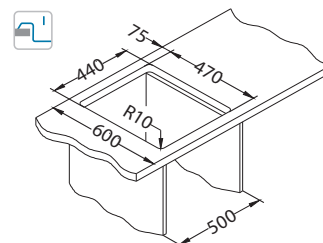

Karat 10

ALVEUS

lasipinnoite	koodi	malli	pohjav.	Ø35 mm	pakkaus	alv. 0 %	alv. 24 %
musta RAL 9005	SAT 1140397 1140398	vasen oikea	3 1/2"	2x	pahvi	483,06 €	599 €

SAT - sileä

Koko: 860 x 500 mm
Altaan mitat: 340 x 400 x 195 mm
LVI-koodi: 5922185 vasen
5922186 oikea

Asennus:

Karat 20

lasipinnoite	koodi	malli	pohjav.	Ø35 mm	pakkaus	alv. 0 %	alv. 24 %
musta RAL 9005	SAT 1140399 1140400	vasen oikea	3 1/2"	2x	pahvi	563,71 €	699 €

SAT - sileä

Koko: 860 x 500 mm
Altaan mitat: 340 x 400 x 195 mm
180 x 340 x 160 mm
LVI-koodi: 5922187 vasen
5922188 oikea

Asennus: