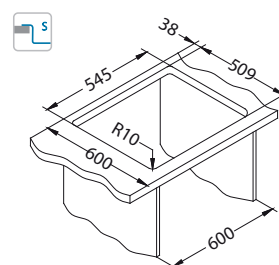

Asennus*:

*F-asennus edellyttää työtason erikoiskäsittelyä. Katso altaan mukana toimitettavat ohjeet.