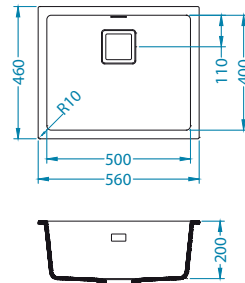

5
vuoden
takuu

Quadrix 50

Koko: 560 x 460 mm
Altaan mitat: 500 x 400 x 200 mm
LVI-koodi: 5922189 G05M
5922190 G04M

Lisävarusteet:

Asennussarja
(alta-asennus)
1135533

3 838997 911149

3 838997 911156

pinta	koodi	malli	pohjav.	Ø35 mm	pakkaus	alv. 0 %	alv. 24 %
G04M	1140163	käännettävissä	neliö	2x	pahvi	370,16 €	459 €
G05M	1140164	käännettävissä	neliö	2x	pahvi	370,16 €	459 €

Asennus*:

*U - alta-asennukseen tarvitaan erikseen myytävä asennussarja 1135533.

Formic 30

Koko: 760 x 500 mm
Altaan mitat: 350 x 420 x 200 mm
LVI-koodi: 5922191 G05M
5922192 G04M

Lisävarusteet:

Asennussarja
(alta-asennus)
1135533

3 838997 911958

3 838997 911163

pinta	koodi	malli	pohjav.	Ø35 mm	pakkaus	alv. 0 %	alv. 24 %
G04M	1140165	käännettävissä	3 1/2"	2x	pahvi	370,16 €	459 €
G05M	1140166	käännettävissä	3 1/2"	2x	pahvi	370,16 €	459 €

Asennus*:

*U - alta-asennukseen tarvitaan erikseen myytävä asennussarja 1135533.