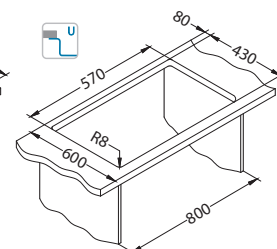

5
vuoden
takuu

Intermezzo 30

pinta	koodi	malli	pohjav.	Ø35 mm	pakkaus	alv. 0 %	alv. 24 %
G81	1140176	käännettävissä	3 1/2"	2x	pahvi	257,26 €	319 €
G91	1140177	käännettävissä	3 1/2"	2x	pahvi	257,26 €	319 €

Koko: 620 x 480 mm

Altaan mitat: 330 x 405 x 200 mm

LVI-koodi: 5922202 G91
5922203 G81

Lisävarusteet:

Asennussarja
(alta-asennus)
1135533

Asennus*:

*U - alta-asennukseen tarvitaan erikseen myytävä asennussarja 1135533.

Intermezzo 130

pinta	koodi	malli	pohjav.	Ø35 mm	pakkaus	alv. 0 %	alv. 24 %
G81	1140180	käännettävissä	3 1/2"	2x	pahvi	281,45 €	349 €
G91	1140181	käännettävissä	3 1/2"	2x	pahvi	281,45 €	349 €

Koko: 780 x 480 mm

Altaan mitat: 460 x 405 x 200 mm

LVI-koodi: 5922204 G91
5922205 G81

Lisävarusteet:

Asennussarja
(alta-asennus)
1135533

Asennus*:

*U - alta-asennukseen tarvitaan erikseen myytävä asennussarja 1135533.