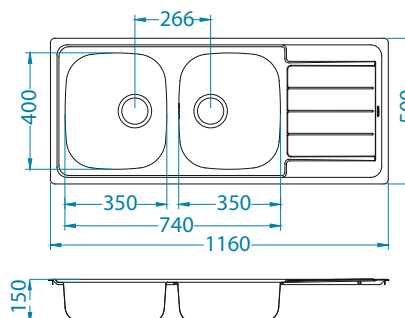

Line 80

Koko: 790 x 500 mm
Altaan mitat: 340 x 420 x 160 mm
LVI-koodi: 5922251

3 838997 911453

pinta	koodi	malli	pohjav.	Ø35 mm	pakkaus	alv. 0 %	alv. 24 %
	LUO 1140200	käännettävissä	3 1/2"	0	pahvi	144,35 €	179 €

LUO - tasainen

Asennus:

Line 90

Koko: 790 x 500 mm
Altaan mitat: 340 x 420 x 160 mm
LVI-koodi: 5922252

3 838997 911460

pinta	koodi	malli	pohjav.	Ø35 mm	pakkaus	alv. 0 %	alv. 24 %
	LUO 1140201	käännettävissä	3 1/2"	0	pahvi	192,74 €	239 €

LUO - tasainen

Asennus:

Line 100

Koko: 1 160 x 500 mm
Altaan mitat: 350 x 400 x 150 mm
LVI-koodi: 5922253

3 838997 911477

pinta	koodi	malli	pohjav.	Ø35 mm	pakkaus	alv. 0 %	alv. 24 %
	LUO 1140202	käännettävissä	3 1/2"	0	pahvi	233,06 €	289 €

LUO - tasainen

Asennus: