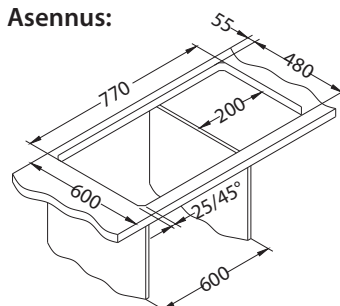

5
vuoden
takuu

Line 10

Koko: 980 x 500 mm
Altaan mitat: 340 x 420 x 160 mm
148 x 300 x 80 mm
LVI-koodi: 5922248

3 838997 911422

pinta	koodi	malli	poh- jav.	Ø35 mm	pakkaus	alv. 0 %	alv. 24 %
	LUO 1140197	käännettä- vissä	3 1/2"	0	pahvi	216,94 €	269 €

LUO – tasainen

Asennus:

Line 50

Koko: 615 x 500 mm
Altaan mitat: 340 x 420 x 160 mm
148 x 300 x 80 mm
LVI-koodi: 5922249

3 838997 911439

pinta	koodi	malli	poh- jav.	Ø35 mm	pakkaus	alv. 0 %	alv. 24 %
	LUO 1140198	käännettä- vissä	3 1/2"	0	pahvi	152,42 €	189 €

LUO – tasainen

Asennus:

Line 70

Koko: 790 x 500 mm
Altaan mitat: 340 x 420 x 160 mm
148 x 300 x 80 mm
LVI-koodi: 5922250

3 838997 911446

pinta	koodi	malli	poh- jav.	Ø35 mm	pakkaus	alv. 0 %	alv. 24 %
	LUO 1140199	käännettä- vissä	3 1/2"	0	pahvi	160,48 €	199 €

LUO – tasainen

Asennus: