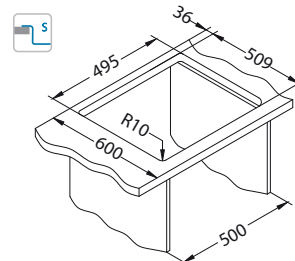

Monarch Pure 30

Koko: 515 x 525 mm
Altaan mitat: 450 x 400 x 195 mm
LVI-koodi: 5922169 kulta
5922170 kupari
5922171 pronssi
5922172 antrasiitti

pinta	koodi	malli	pohjav.	Ø 35 mm	pakkaus	alv. 0 %	alv. 24 %
kulta	1140394	yksit.	3¹/₂"	1x	pahvi	587,90 €	729 €
kupari	1140395	yksit.	3¹/₂"	1x	pahvi	587,90 €	729 €
pronssi	1140396	yksit.	3¹/₂"	1x	pahvi	587,90 €	729 €
antrasiitti	1140408	yksit.	3¹/₂"	1x	pahvi	587,90 €	729 €

Asennus*:

*F-asennus edellyttää työtason erikoiskäsittelyä. Katso altaan mukana toimitettavat ohjeet.

Monarch Pure 70

Tulossa 2022

Koko: 565 x 525 mm
Altaan mitat: 500 x 400 x 195 mm
LVI-koodi: 5922260 kulta
5922261 kupari
5922262 pronssi
5922263 antrasiitti

pinta	koodi	malli	pohjav.	Ø 35 mm	pakkaus
kulta	xxx	yksit.	3¹/₂"	1x	pahvi
kupari	xxx	yksit.	3¹/₂"	1x	pahvi
pronssi	xxx	yksit.	3¹/₂"	1x	pahvi
antrasiitti	xxx	yksit.	3¹/₂"	1x	pahvi

Asennus*:

*F-asennus edellyttää työtason erikoiskäsittelyä. Katso altaan mukana toimitettavat ohjeet.