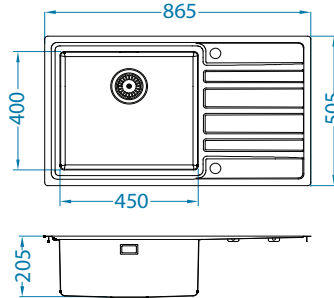

## SAT – sileä

**Koko:** 865 x 505 mm  
**Altaan mitat:** 450 x 400 x 205 mm  
**LVI-koodi:** 5922219 vasen  
 5922220 oikea