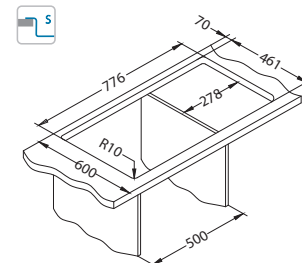

*F: Asennus edellyttää työtason erikoiskäsittelyä. Katso altaan mukana toimitettavat ohjeet.