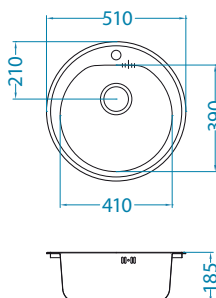

pinta	koodi	malli	poh- jav.	Ø35 mm	pakkaus	alv. 0 %	alv. 24 %
	SAT 1116756	yksit.	3^{1/2"}	1x	pahvi	152,42 €	189 €

SAT – sileä

Koko: Ø 510 mm
Altaan mitat: 410 x 390 x 185 mm
LVI-koodi: 5922256

3 838997 472756