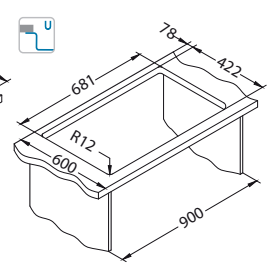

Asennus*:

*U - alta-asennukseen tarvitaan erikseen myytävä asennussarja 1135533.