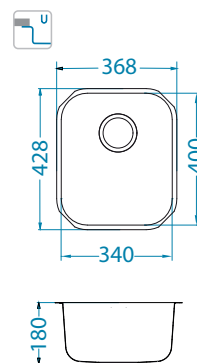

pinta	asennus	koodi	malli	poh- jav.	syvyys	pakkaus	alv. 0 %	alv. 24 %
SAT	F/S	1091041	käännetä- vissä	3 1/2"	180 mm	pahvi	176,61 €	219 €
SAT	U	1009013	käännetä- vissä	3 1/2"	180 mm	pahvi	71,77 €	89 €

SAT – sileä

Koko: 386/368 x 446/428 mm
Altaan mitat: 340 x 400 x 180 mm
LVI-koodi: 5922230 U
5922232 F/S