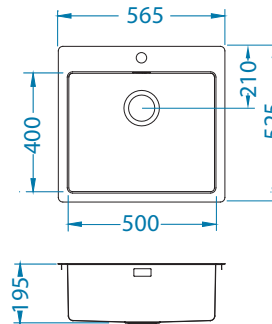

5
vuoden
takuu

Pure 30

Koko: 515 x 525 mm
Altaan mitat: 450 x 400 x 195 mm
LVI-koodi: 5922217

3 838997 911934

pinta	koodi	malli	poh- jav.	Ø35 mm	pakkaus	alv. 0 %	alv. 24 %
	KMB 1140401	yksit.	3 1/2"	2x	pahvi	321,77 €	399 €

KMB – sileä allas, harjattu pinta

Asennus*:

*F-asennus edellyttää työtason erikoiskäsittelyä. Katso altaan mukana toimitettavat ohjeet.

Pure 70

Koko: 565 x 525 mm
Altaan mitat: 500 x 400 x 195 mm
LVI-koodi: 5922218

3 838997 911941

pinta	koodi	malli	poh- jav.	Ø35 mm	pakkaus	alv. 0 %	alv. 24 %
	KMB 1140402	yksit.	3 1/2"	2x	pahvi	370,16 €	459 €

KMB – sileä allas, harjattu pinta

Asennus*:

*F-asennus edellyttää työtason erikoiskäsittelyä. Katso altaan mukana toimitettavat ohjeet.