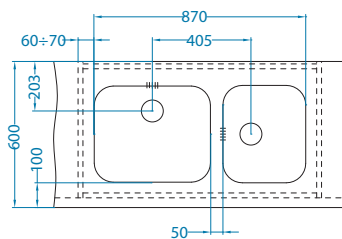

kaapin leveys 1 000 mm

Variant 10+Variant 40