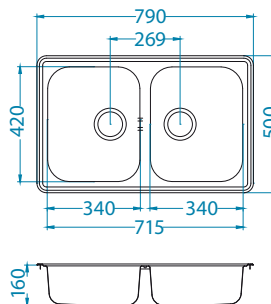

Line 80

Koko: 790 x 500 mm
Altaan mitat: 340 x 420 x 160 mm
LVI-koodi: 5922251

3 838997 911453

pinta	koodi	malli	pohjav.	Ø35 mm	pakkaus	alv. 0 %	alv. 24 %
	LUO 1140200	käännettävissä	3 1/2"	0	pahvi	144,35 €	179 €

LUO - tasainen

Asennus:

Line 90

Koko: 790 x 500 mm
Altaan mitat: 340 x 420 x 160 mm
LVI-koodi: 5922252

3 838997 911460

pinta	koodi	malli	pohjav.	Ø35 mm	pakkaus	alv. 0 %	alv. 24 %
	LUO 1140201	käännettävissä	3 1/2"	0	pahvi	192,74 €	239 €

LUO - tasainen

Asennus:

Line 100

Koko: 1 160 x 500 mm
Altaan mitat: 350 x 400 x 150 mm
LVI-koodi: 5922253

3 838997 911477

pinta	koodi	malli	pohjav.	Ø35 mm	pakkaus	alv. 0 %	alv. 24 %
	LUO 1140202	käännettävissä	3 1/2"	0	pahvi	233,06 €	289 €

LUO - tasainen

Asennus: