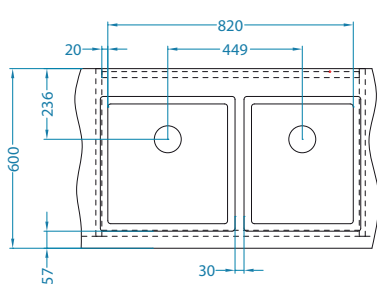

# Monarch Quadrix -altaan rakenne

Kaapin leveys 900 mm

QUADRIX 20+20-FS

QUADRIX 20+30-FS

QUADRIX 20+20-U