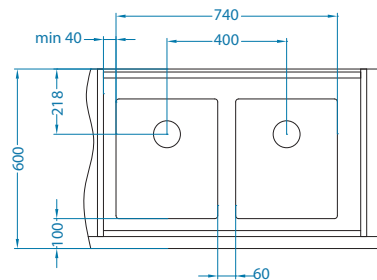

# Monarch Quadrix -altaan rakenne

Kaapin leveys 900 mm

QUADRIX 20+20-FS

QUADRIX 20+30-FS

QUADRIX 20+20-U