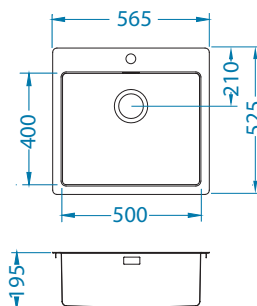

# Monarch Pure 70

Tulossa 2022

Koko: 565 x 525 mm  
Altaan mitat: 500 x 400 x 195 mm  
LVI-koodi: 5922260 kulta  
5922261 kupari  
5922262 pronssi  
5922263 antrasiitti

pinta	koodi	malli	pohjav.	Ø 35 mm	pakkaus
kulta	xxx	yksit.	3 <sup>1</sup> / <sub>2</sub> "	1x	pahvi
kupari	xxx	yksit.	3 <sup>1</sup> / <sub>2</sub> "	1x	pahvi
pronssi	xxx	yksit.	3 <sup>1</sup> / <sub>2</sub> "	1x	pahvi
antrasiitti	xxx	yksit.	3 <sup>1</sup> / <sub>2</sub> "	1x	pahvi