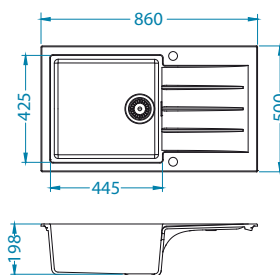

## Cadit 40

Koko: 860 x 500 mm  
Altaan mitat: 445 x 425 x 198 mm  
LVI-koodi: 5922197 G91  
5922198 G81

pinta	koodi	malli	pohjav.	Ø35 mm	pakkaus	alv. 0 %	alv. 24 %
G81	1140171	käännettävissä	3 1/2"	2x	pahvi	281,45 €	349 €
G91	1140172	käännettävissä	3 1/2"	2x	pahvi	281,45 €	349 €