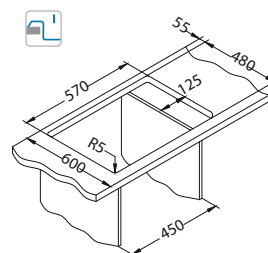

5
vuoden
takuu

Cadit 10

Koko: 590 x 500 mm
Altaan mitat: 325 x 425 x 198 mm
LVI-koodi: 5922193 G91
5922194 G81

pinta	koodi	malli	pohjav.	Ø35 mm	pakkaus	alv. 0 %	alv. 24 %
G81	1140167	käännettävissä	3 1/2"	2x	pahvi	241,13 €	299 €
G91	1140168	käännettävissä	3 1/2"	2x	pahvi	241,13 €	299 €

Asennus:

Cadit 20

Koko: 790 x 500 mm
Altaan mitat: 375 x 425 x 198 mm
LVI-koodi: 5922195 G91
5922196 G81

pinta	koodi	malli	pohjav.	Ø35 mm	pakkaus	alv. 0 %	alv. 24 %
G81	1140169	käännettävissä	3 1/2"	2x	pahvi	257,26 €	319 €
G91	1140170	käännettävissä	3 1/2"	2x	pahvi	257,26 €	319 €

Asennus:

Cadit 40

Koko: 860 x 500 mm
Altaan mitat: 445 x 425 x 198 mm
LVI-koodi: 5922197 G91
5922198 G81

pinta	koodi	malli	pohjav.	Ø35 mm	pakkaus	alv. 0 %	alv. 24 %
G81	1140171	käännettävissä	3 1/2"	2x	pahvi	281,45 €	349 €
G91	1140172	käännettävissä	3 1/2"	2x	pahvi	281,45 €	349 €

Asennus: