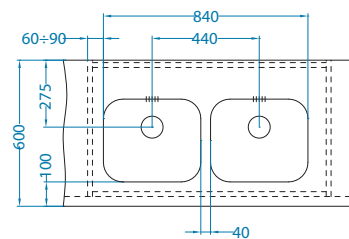

Variant 40-2x