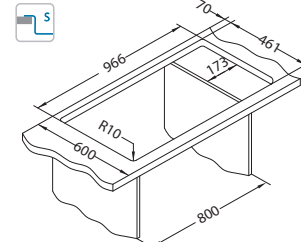

Koko: 980 x 472 mm  
Altaan mitat: 500 x 400 x 205 mm  
LVI-koodi: 5922225 vasen  
5922227 oikea

3 838997 911170

3 838997 911415

Asennus\*:

\*F: Asennus edellyttää työtason erikoiskäsittelyä. Katso altaan mukana toimitettavat ohjeet.