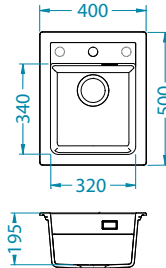

pinta	koodi	malli	pohjav.	Ø35 mm	pakkaus	alv. 0 %	alv. 24 %
G81	1140332	yksit.	3 1/2"	1x	pahvi	241,13€	299 €
G91	1140333	yksit.	3 1/2"	1x	pahvi	241,13€	299 €