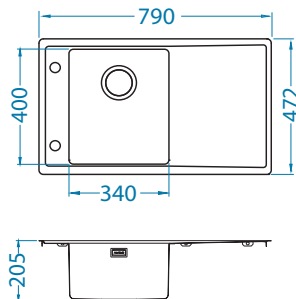

5
vuoden
takuu

Stricto 10

pinta	koodi	malli	poh- jav.	Ø35 mm	pakkaus	alv. 0 %	alv. 24 %
	KMB 1140190	vasen	3 1/2"	2x	pahvi	418,55 €	519 €
	KMB 1140191	oikea	3 1/2"	2x	pahvi	418,55 €	519 €

KMB – sileä allas, harjattu pinta

Koko: 790 x 472 mm
Altaan mitat: 340 x 400 x 205 mm
LVI-koodi: 5922222 vasen
5922223 oikea

3 838997 911385

3 838997 911392

Asennus*:

*F: Asennus edellyttää työtason erikoiskäsittelyä. Katso altaan mukana toimitettavat ohjeet.

Stricto 20

pinta	koodi	malli	poh- jav.	Ø35 mm	pakkaus	alv. 0 %	alv. 24 %
	KMB 1140192	kaksipuoli- nen	3 1/2"	2x	pahvi	475 €	589 €

KMB – sileä allas, harjattu pinta

Koko: 860 x 472 mm
Altaan mitat: 400 x 400 x 205 mm
LVI-koodi: 5922224

3 838997 911408

Asennus*:

*F: Asennus edellyttää työtason erikoiskäsittelyä. Katso altaan mukana toimitettavat ohjeet.

Stricto 30

pinta	koodi	malli	poh- jav.	Ø35 mm	pakkaus	alv. 0 %	alv. 24 %
	KMB 1140193	vasen	3 1/2"	2x	pahvi	507,26 €	629 €
	KMB 1140194	oikea	3 1/2"	2x	pahvi	507,26 €	629 €

KMB – sileä allas, harjattu pinta

Koko: 980 x 472 mm
Altaan mitat: 500 x 400 x 205 mm
LVI-koodi: 5922225 vasen
5922227 oikea

3 838997 911170

3 838997 911415

Asennus*:

*F: Asennus edellyttää työtason erikoiskäsittelyä. Katso altaan mukana toimitettavat ohjeet.