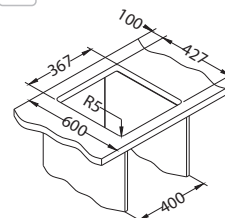

5
vuoden
takuu

Basic 10

Koko: 380 x 440 mm
Altaan mitat: 340x 400 x 145 mm
LVI-koodi: 5922257

3 838997 392931

pinta	koodi	malli	poh- jav.	Ø35 mm	pakkaus	alv. 0 %	alv. 24 %
	LUO 1082195	yksit.	3^{1/2"}	/	pahvi	104,03 €	129 €

LUO – tasainen

Asennus:

Basic 140

Koko: 465 x 465 mm
Altaan mitat: 340 x 400 x 185 mm
LVI-koodi: 5922258

3 838997 439216

pinta	koodi	malli	poh- jav.	Ø35 mm	pakkaus	alv. 0 %	alv. 24 %
	SAT 1100905	yksit.	3^{1/2"}	1x	pahvi	160,48 €	199 €

SAT – sileä

Asennus:

Basic 150

Koko: 780 x 435 mm
Altaan mitat: 360 x 355 x 140 mm
LVI-koodi: 5922259

3 838997 905056

pinta	koodi	malli	poh- jav.	Ø35 mm	pakkaus	alv. 0 %	alv. 24 %
	LUO 1136532	käännettä- vissä	3^{1/2"}	/	pahvi	112,10 €	139 €

LUO – tasainen

Asennus: