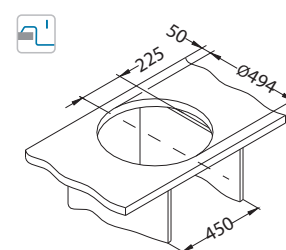

5
vuoden
takuu

Form 10

pinta	koodi	malli	poh- jav.	Ø35 mm	pakkaus	alv. 0 %	alv. 24 %
	LUO 1084837	yksit.	3^{1/2"}	/	pahvi	104,03 €	129 €

LUO – tasainen

Koko: Ø 450 mm
Altaan mitat: Ø 385 x 155 mm
LVI-koodi: 5922255

3 838997 402302

Asennus:

Form 30

pinta	koodi	malli	poh- jav.	Ø35 mm	pakkaus	alv. 0 %	alv. 24 %
	SAT 1116756	yksit.	3^{1/2"}	1x	pahvi	152,42 €	189 €

SAT – sileä

Koko: Ø 510 mm
Altaan mitat: 410 x 390 x 185 mm
LVI-koodi: 5922256

3 838997 472756

Asennus: