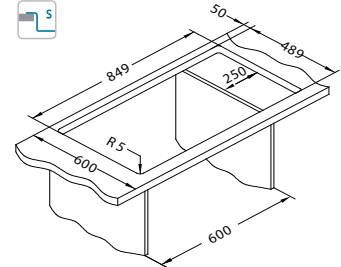

Asennus*:

*F-asennus edellyttää työtason erikoiskäsittelyä.
Katso altaan mukana toimitettavat ohjeet.