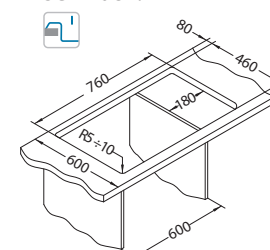

5
vuoden
takuu

Intermezzo 30

pinta	koodi	malli	pohjav.	Ø35 mm	pakkaus	alv. 0 %	alv. 24 %
G81	1140176	käännettävissä	3 1/2"	2x	pahvi	257,26 €	319 €
G91	1140177	käännettävissä	3 1/2"	2x	pahvi	257,26 €	319 €

Koko: 620 x 480 mm

Altaan mitat: 330 x 405 x 200 mm

LVI-koodi: 5922202 G91
5922203 G81

Lisävarusteet:

Asennussarja
(alta-asennus)
1135533

Asennus*:

*U - alta-asennukseen tarvitaan erikseen myytävä asennussarja 1135533.

Intermezzo 130

pinta	koodi	malli	pohjav.	Ø35 mm	pakkaus	alv. 0 %	alv. 24 %
G81	1140180	käännettävissä	3 1/2"	2x	pahvi	281,45 €	349 €
G91	1140181	käännettävissä	3 1/2"	2x	pahvi	281,45 €	349 €

Koko: 780 x 480 mm

Altaan mitat: 460 x 405 x 200 mm

LVI-koodi: 5922204 G91
5922205 G81

Lisävarusteet:

Asennussarja
(alta-asennus)
1135533

Asennus*:

*U - alta-asennukseen tarvitaan erikseen myytävä asennussarja 1135533.