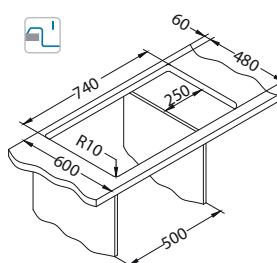

Asennus*:

*U - alta-asennukseen tarvitaan erikseen myytävä asennussarja 1135533.