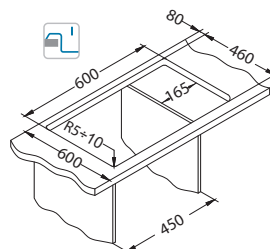

5
vuoden
takuu

Intermezzo 30

pinta	koodi	malli	pohjav.	Ø35 mm	pakkaus	alv. 0 %	alv. 24 %
G81	1140176	käännettävissä	3 1/2"	2x	pahvi	257,26 €	319 €
G91	1140177	käännettävissä	3 1/2"	2x	pahvi	257,26 €	319 €

Koko: 620 x 480 mm

Altaan mitat: 330 x 405 x 200 mm

LVI-koodi: 5922202 G91
5922203 G81

Lisävarusteet:

Asennussarja
(alta-asennus)
1135533

Asennus*:

*U - alta-asennukseen tarvitaan erikseen myytävä asennussarja 1135533.

Intermezzo 130

pinta	koodi	malli	pohjav.	Ø35 mm	pakkaus	alv. 0 %	alv. 24 %
G81	1140180	käännettävissä	3 1/2"	2x	pahvi	281,45 €	349 €
G91	1140181	käännettävissä	3 1/2"	2x	pahvi	281,45 €	349 €

Koko: 780 x 480 mm

Altaan mitat: 460 x 405 x 200 mm

LVI-koodi: 5922204 G91
5922205 G81

Lisävarusteet:

Asennussarja
(alta-asennus)
1135533

Asennus*:

*U - alta-asennukseen tarvitaan erikseen myytävä asennussarja 1135533.