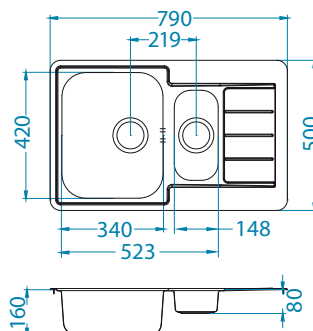

Koko: 790 x 500 mm
Altaan mitat: 340 x 420 x 160 mm
148 x 300 x 80 mm
LVI-koodi: 5922250

3 838997 911446

pinta	koodi	malli	poh- jav.	Ø35 mm	pakkaus	alv. 0 %	alv. 24 %
	LUO 1140199	käännettä- vissä	3 1/2"	0	pahvi	160,48 €	199 €

LUO – tasainen