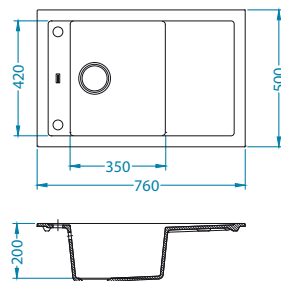

5
vuoden
takuu

Quadrix 50

Koko: 560 x 460 mm
Altaan mitat: 500 x 400 x 200 mm
LVI-koodi: 5922189 G05M
5922190 G04M

Lisävarusteet:

Asennussarja
(alta-asennus)
1135533

3 838997 911149

3 838997 911156

pinta	koodi	malli	pohjav.	Ø35 mm	pakkaus	alv. 0 %	alv. 24 %
G04M	1140163	käännettävissä	neliö	2x	pahvi	370,16 €	459 €
G05M	1140164	käännettävissä	neliö	2x	pahvi	370,16 €	459 €

Asennus*:

*U - alta-asennukseen tarvitaan erikseen myytävä asennussarja 1135533.

Formic 30

Koko: 760 x 500 mm
Altaan mitat: 350 x 420 x 200 mm
LVI-koodi: 5922191 G05M
5922192 G04M

Lisävarusteet:

Asennussarja
(alta-asennus)
1135533

3 838997 911958

3 838997 911163

pinta	koodi	malli	pohjav.	Ø35 mm	pakkaus	alv. 0 %	alv. 24 %
G04M	1140165	käännettävissä	3 1/2"	2x	pahvi	370,16 €	459 €
G05M	1140166	käännettävissä	3 1/2"	2x	pahvi	370,16 €	459 €

Asennus*:

*U - alta-asennukseen tarvitaan erikseen myytävä asennussarja 1135533.