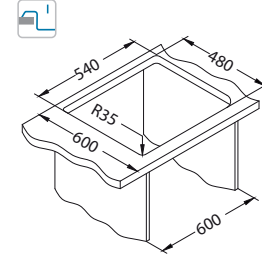

5
vuoden
takuu
^

More 10

Koko: 560 x 500 mm
Altaan mitat: 480 x 360 x 160 mm
LVI-koodi: 5922247

3 838997 451416

pinta	koodi	malli	poh- jav.	Ø35 mm	pakkaus	alv. 0 %	alv. 24 %
SAT	1106813	yksit.	3^{1/2}"	1x	pahvi	120,16 €	149 €

SAT - sileä

Asennus: