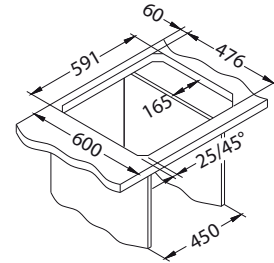

pinta	koodi	malli	poh- jav.	Ø35 mm	pakkaus	alv. 0 %	alv. 24 %
	LUO 1140203	käännettä- vissä	3 1/2"	0	pahvi	136,29 €	169 €

LUO - tasainen

Koko: 615 x 500 mm
Altaan mitat: 340 x 420 x 160 mm
LVI-koodi: 5922254

3 838997 911484

Asennus: