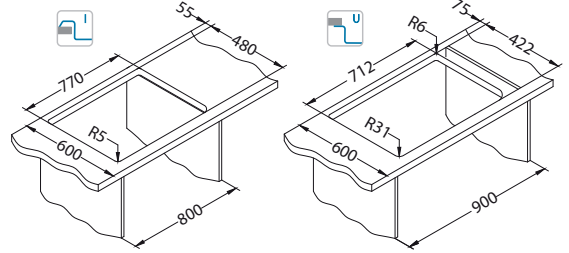

Asennus*:

*U - alta-asennukseen tarvitaan kaksi erikseen myytävää asennussarjaa 1135533.