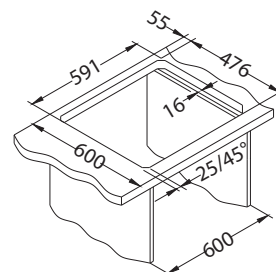

5
vuoden
takuu

Line 10

Koko: 980 x 500 mm
Altaan mitat: 340 x 420 x 160 mm
148 x 300 x 80 mm
LVI-koodi: 5922248

3 838997 911422

pinta	koodi	malli	poh- jav.	Ø35 mm	pakkaus	alv. 0 %	alv. 24 %
	LUO 1140197	käännettä- vissä	3 1/2"	0	pahvi	216,94 €	269 €

LUO – tasainen

Asennus:

Line 50

Koko: 615 x 500 mm
Altaan mitat: 340 x 420 x 160 mm
148 x 300 x 80 mm
LVI-koodi: 5922249

3 838997 911439

pinta	koodi	malli	poh- jav.	Ø35 mm	pakkaus	alv. 0 %	alv. 24 %
	LUO 1140198	käännettä- vissä	3 1/2"	0	pahvi	152,42 €	189 €

LUO – tasainen

Asennus:

Line 70

Koko: 790 x 500 mm
Altaan mitat: 340 x 420 x 160 mm
148 x 300 x 80 mm
LVI-koodi: 5922250

3 838997 911446

pinta	koodi	malli	poh- jav.	Ø35 mm	pakkaus	alv. 0 %	alv. 24 %
	LUO 1140199	käännettä- vissä	3 1/2"	0	pahvi	160,48 €	199 €

LUO – tasainen

Asennus: