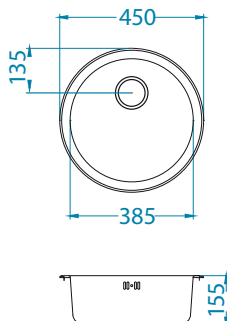

5
vuoden
takuu

Form 10

pinta	koodi	malli	poh- jav.	Ø35 mm	pakkaus	alv. 0 %	alv. 24 %
	LUO 1084837	yksit.	3^{1/2"}	/	pahvi	104,03 €	129 €

LUO – tasainen

Koko: Ø 450 mm
Altaan mitat: Ø 385 x 155 mm
LVI-koodi: 5922255

3 838997 402302