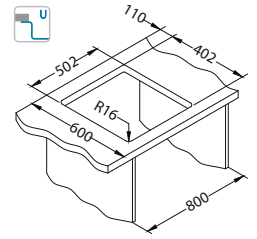

5
vuoden
takuu

Quadrix 50

Koko: 560 x 460 mm
Altaan mitat: 500 x 400 x 200 mm
LVI-koodi: 5922189 G05M
5922190 G04M

Lisävarusteet:

Asennussarja
(alta-asennus)
1135533

3 838997 911149

3 838997 911156

pinta	koodi	malli	pohjav.	Ø35 mm	pakkaus	alv. 0 %	alv. 24 %
G04M	1140163	käännettävissä	neliö	2x	pahvi	370,16 €	459 €
G05M	1140164	käännettävissä	neliö	2x	pahvi	370,16 €	459 €

Asennus*:

*U - alta-asennukseen tarvitaan erikseen myytävä asennussarja 1135533.

Formic 30

Koko: 760 x 500 mm
Altaan mitat: 350 x 420 x 200 mm
LVI-koodi: 5922191 G05M
5922192 G04M

Lisävarusteet:

Asennussarja
(alta-asennus)
1135533

3 838997 911958

3 838997 911163

pinta	koodi	malli	pohjav.	Ø35 mm	pakkaus	alv. 0 %	alv. 24 %
G04M	1140165	käännettävissä	3 1/2"	2x	pahvi	370,16 €	459 €
G05M	1140166	käännettävissä	3 1/2"	2x	pahvi	370,16 €	459 €

Asennus*:

*U - alta-asennukseen tarvitaan erikseen myytävä asennussarja 1135533.