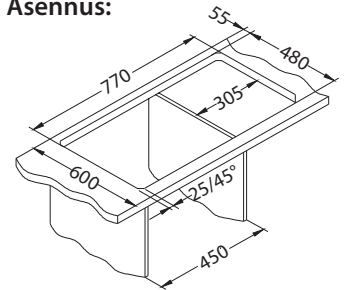

Line 80

Koko: 790 x 500 mm
Altaan mitat: 340 x 420 x 160 mm
LVI-koodi: 5922251

3 838997 911453

pinta	koodi	malli	pohjav.	Ø35 mm	pakkaus	alv. 0 %	alv. 24 %
	LUO 1140200	käännettävissä	3 1/2"	0	pahvi	144,35 €	179 €

LUO - tasainen

Asennus:

Line 90

Koko: 790 x 500 mm
Altaan mitat: 340 x 420 x 160 mm
LVI-koodi: 5922252

3 838997 911460

pinta	koodi	malli	pohjav.	Ø35 mm	pakkaus	alv. 0 %	alv. 24 %
	LUO 1140201	käännettävissä	3 1/2"	0	pahvi	192,74 €	239 €

LUO - tasainen

Asennus:

Line 100

Koko: 1 160 x 500 mm
Altaan mitat: 350 x 400 x 150 mm
LVI-koodi: 5922253

3 838997 911477

pinta	koodi	malli	pohjav.	Ø35 mm	pakkaus	alv. 0 %	alv. 24 %
	LUO 1140202	käännettävissä	3 1/2"	0	pahvi	233,06 €	289 €

LUO - tasainen

Asennus: