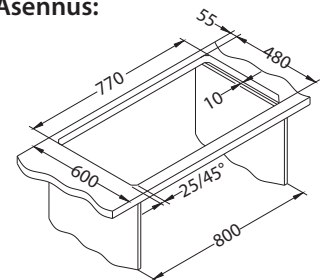

Line 80

Koko: 790 x 500 mm
Altaan mitat: 340 x 420 x 160 mm
LVI-koodi: 5922251

3 838997 911453

pinta	koodi	malli	pohjav.	Ø35 mm	pakkaus	alv. 0 %	alv. 24 %
	LUO 1140200	käännettävissä	3 1/2"	0	pahvi	144,35 €	179 €

LUO - tasainen

Asennus:

Line 90

Koko: 790 x 500 mm
Altaan mitat: 340 x 420 x 160 mm
LVI-koodi: 5922252

3 838997 911460

pinta	koodi	malli	pohjav.	Ø35 mm	pakkaus	alv. 0 %	alv. 24 %
	LUO 1140201	käännettävissä	3 1/2"	0	pahvi	192,74 €	239 €

LUO - tasainen

Asennus:

Line 100

Koko: 1 160 x 500 mm
Altaan mitat: 350 x 400 x 150 mm
LVI-koodi: 5922253

3 838997 911477

pinta	koodi	malli	pohjav.	Ø35 mm	pakkaus	alv. 0 %	alv. 24 %
	LUO 1140202	käännettävissä	3 1/2"	0	pahvi	233,06 €	289 €

LUO - tasainen

Asennus: