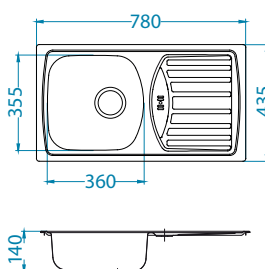

Koko: 780 x 435 mm
Altaan mitat: 360 x 355 x 140 mm
LVI-koodi: 5922259

3 838997 905056

pinta	koodi	malli	poh- jav.	Ø35 mm	pakkaus	alv. 0 %	alv. 24 %
	LUO 1136532	käännettä- vissä	3^{1/2"}	/	pahvi	112,10 €	139 €

LUO – tasainen