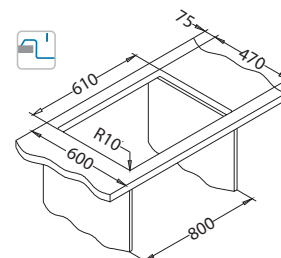

Karat 10

ALVEUS

lasipinnoite	koodi	malli	pohjav.	Ø35 mm	pakkaus	alv. 0 %	alv. 24 %
musta RAL 9005	SAT 1140397 1140398	vasen oikea	3 1/2"	2x	pahvi	483,06 €	599 €

SAT - sileä

Koko: 860 x 500 mm
Altaan mitat: 340 x 400 x 195 mm
LVI-koodi: 5922185 vasen
5922186 oikea

Asennus:

Karat 20

lasipinnoite	koodi	malli	pohjav.	Ø35 mm	pakkaus	alv. 0 %	alv. 24 %
musta RAL 9005	SAT 1140399 1140400	vasen oikea	3 1/2"	2x	pahvi	563,71 €	699 €

SAT - sileä

Koko: 860 x 500 mm
Altaan mitat: 340 x 400 x 195 mm
180 x 340 x 160 mm
LVI-koodi: 5922187 vasen
5922188 oikea

Asennus: