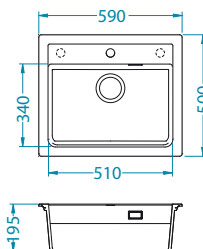

5
vuoden
takuu

Atrox 10

Koko: 400 x 500 mm
Altaan mitat: 340 x 320 x 195 mm
LVI-koodi: 5922207 G91
5922208 G81

Lisävarusteet:

Asennussarja
(alta-asennus)
1135533

pinta	koodi	malli	pohjav.	Ø35 mm	pakkaus	alv. 0 %	alv. 24 %
G81	1140332	yksit.	3 1/2"	1x	pahvi	241,13€	299 €
G91	1140333	yksit.	3 1/2"	1x	pahvi	241,13€	299 €

Asennus*:

*U - alta-asennukseen tarvitaan kaksi erikseen myytävää asennussarjaa 1135533.

Atox 20

Koko: 470 x 500 mm
Altaan mitat: 390 x 340 x 195 mm
LVI-koodi: 5922209 G91
5922210 G81

Lisävarusteet:

Asennussarja
(alta-asennus)
1135533

pinta	koodi	malli	pohjav.	Ø35 mm	pakkaus	alv. 0 %	alv. 24 %
G81	1140334	yksit.	3 1/2"	1x	pahvi	257,26 €	319 €
G91	1140335	yksit.	3 1/2"	1x	pahvi	257,26 €	319 €

Asennus*:

*U - alta-asennukseen tarvitaan kaksi erikseen myytävää asennussarjaa 1135533.

Atox 30

Koko: 590 x 500 mm
Altaan mitat: 510 x 340 x 195 mm
LVI-koodi: 5922212 G91
5922213 G81

Lisävarusteet:

Asennussarja
(alta-asennus)
1135533

pinta	koodi	malli	pohjav.	Ø35 mm	pakkaus	alv. 0 %	alv. 24 %
G81	1140336	yksit.	3 1/2"	1x	pahvi	281,45 €	349 €
G91	1140337	yksit.	3 1/2"	1x	pahvi	281,45 €	349 €

Asennus*:

*U - alta-asennukseen tarvitaan kaksi erikseen myytävää asennussarjaa 1135533.