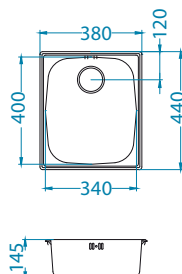

5
vuoden
takuu

Basic 10

Koko: 380 x 440 mm
Altaan mitat: 340x 400 x 145 mm
LVI-koodi: 5922257

3 838997 392931

pinta	koodi	malli	poh- jav.	Ø35 mm	pakkaus	alv. 0 %	alv. 24 %
	LUO 1082195	yksit.	3^{1/2"}	/	pahvi	104,03 €	129 €

LUO – tasainen

Asennus:

Basic 140

Koko: 465 x 465 mm
Altaan mitat: 340 x 400 x 185 mm
LVI-koodi: 5922258

3 838997 439216

pinta	koodi	malli	poh- jav.	Ø35 mm	pakkaus	alv. 0 %	alv. 24 %
	SAT 1100905	yksit.	3^{1/2"}	1x	pahvi	160,48 €	199 €

SAT – sileä

Asennus:

Basic 150

Koko: 780 x 435 mm
Altaan mitat: 360 x 355 x 140 mm
LVI-koodi: 5922259

3 838997 905056

pinta	koodi	malli	poh- jav.	Ø35 mm	pakkaus	alv. 0 %	alv. 24 %
	LUO 1136532	käännettä- vissä	3^{1/2"}	/	pahvi	112,10 €	139 €

LUO – tasainen

Asennus: