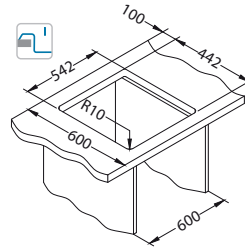

5
vuoden
takuu

Quadrix 50

Koko: 560 x 460 mm
Altaan mitat: 500 x 400 x 200 mm
LVI-koodi: 5922189 G05M
5922190 G04M

Lisävarusteet:

Asennussarja
(alta-asennus)
1135533

3 838997 911149

3 838997 911156

pinta	koodi	malli	pohjav.	Ø35 mm	pakkaus	alv. 0 %	alv. 24 %
G04M	1140163	käännettävissä	neliö	2x	pahvi	370,16 €	459 €
G05M	1140164	käännettävissä	neliö	2x	pahvi	370,16 €	459 €

Asennus*:

*U - alta-asennukseen tarvitaan erikseen myytävä asennussarja 1135533.

Formic 30

Koko: 760 x 500 mm
Altaan mitat: 350 x 420 x 200 mm
LVI-koodi: 5922191 G05M
5922192 G04M

Lisävarusteet:

Asennussarja
(alta-asennus)
1135533

3 838997 911958

3 838997 911163

pinta	koodi	malli	pohjav.	Ø35 mm	pakkaus	alv. 0 %	alv. 24 %
G04M	1140165	käännettävissä	3 1/2"	2x	pahvi	370,16 €	459 €
G05M	1140166	käännettävissä	3 1/2"	2x	pahvi	370,16 €	459 €

Asennus*:

*U - alta-asennukseen tarvitaan erikseen myytävä asennussarja 1135533.