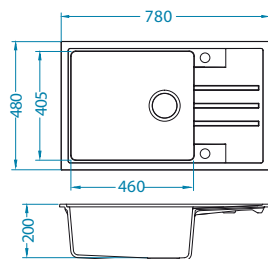

Lisävarusteet:

Asennussarja
(alta-asennus)
1135533