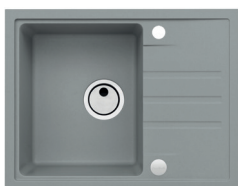

5
vuoden
takuu

Intermezzo 30