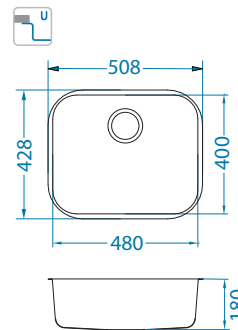

pinta	asennus	koodi	malli	poh- jav.	syvyys	pakkaus	alv. 0 %	alv. 24 %
SAT	F/S	1090271	käännetä- vissä	3 1/2"	180 mm	pahvi	233,06 €	289 €
SAT	U	1042481	käännetä- vissä	3 1/2"	180 mm	pahvi	120,16 €	149 €

SAT – sileä

Koko: 526/508 x 446/428 mm
Altaan mitat: 526/508 x 446/428 mm
LVI-koodi: 5922228 U
5922229 F/S