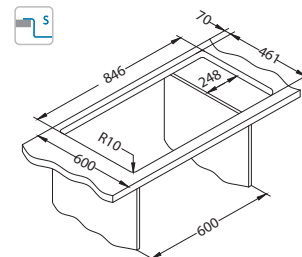

Asennus*:

*F: Asennus edellyttää työtason erikoiskäsittelyä. Katso altaan mukana toimitettavat ohjeet.