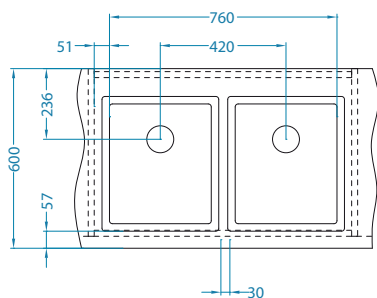

Monarch Quadrix -altaan rakenne

Kaapin leveys 900 mm