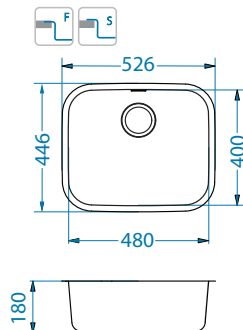

pinta	asennus	koodi	malli	poh- jav.	syvyys	pakkaus	alv. 0 %	alv. 24 %
SAT	F/S	1090271	käännetä- vissä	3 1/2"	180 mm	pahvi	233,06 €	289 €
SAT	U	1042481	käännetä- vissä	3 1/2"	180 mm	pahvi	120,16 €	149 €

SAT – sileä

Koko: 526/508 x 446/428 mm
Altaan mitat: 526/508 x 446/428 mm
LVI-koodi: 5922228 U
5922229 F/S