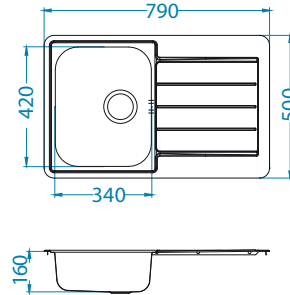

Line 80

Koko: 790 x 500 mm
Altaan mitat: 340 x 420 x 160 mm
LVI-koodi: 5922251

3 838997 911453

pinta	koodi	malli	pohjav.	Ø35 mm	pakkaus	alv. 0 %	alv. 24 %
	LUO 1140200	käännettävissä	3 1/2"	0	pahvi	144,35 €	179 €

LUO - tasainen

Asennus:

Line 90

Koko: 790 x 500 mm
Altaan mitat: 340 x 420 x 160 mm
LVI-koodi: 5922252

3 838997 911460

pinta	koodi	malli	pohjav.	Ø35 mm	pakkaus	alv. 0 %	alv. 24 %
	LUO 1140201	käännettävissä	3 1/2"	0	pahvi	192,74 €	239 €

LUO - tasainen

Asennus:

Line 100

Koko: 1 160 x 500 mm
Altaan mitat: 350 x 400 x 150 mm
LVI-koodi: 5922253

3 838997 911477

pinta	koodi	malli	pohjav.	Ø35 mm	pakkaus	alv. 0 %	alv. 24 %
	LUO 1140202	käännettävissä	3 1/2"	0	pahvi	233,06 €	289 €

LUO - tasainen

Asennus: