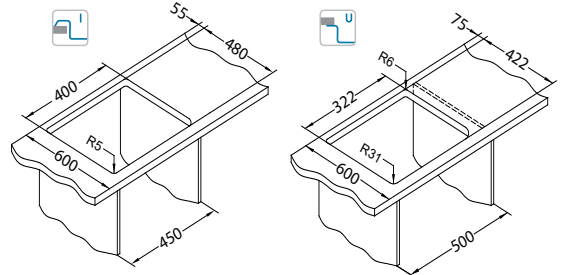

5
vuoden
takuu

Atrox 10

Koko: 400 x 500 mm
Altaan mitat: 340 x 320 x 195 mm
LVI-koodi: 5922207 G91
5922208 G81

Lisävarusteet:

Asennussarja
(alta-asennus)
1135533

pinta	koodi	malli	pohjav.	Ø35 mm	pakkaus	alv. 0 %	alv. 24 %
G81	1140332	yksit.	3 1/2"	1x	pahvi	241,13€	299 €
G91	1140333	yksit.	3 1/2"	1x	pahvi	241,13€	299 €

Asennus*:

*U - alta-asennukseen tarvitaan kaksi erikseen myytävää asennussarjaa 1135533.

Atox 20

Koko: 470 x 500 mm
Altaan mitat: 390 x 340 x 195 mm
LVI-koodi: 5922209 G91
5922210 G81

Lisävarusteet:

Asennussarja
(alta-asennus)
1135533

pinta	koodi	malli	pohjav.	Ø35 mm	pakkaus	alv. 0 %	alv. 24 %
G81	1140334	yksit.	3 1/2"	1x	pahvi	257,26 €	319 €
G91	1140335	yksit.	3 1/2"	1x	pahvi	257,26 €	319 €