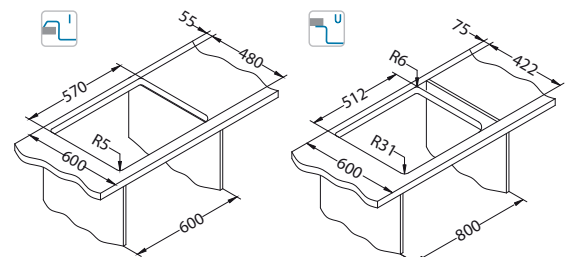

Asennus*:

*U - alta-asennukseen tarvitaan kaksi erikseen myytävää asennussarjaa 1135533.