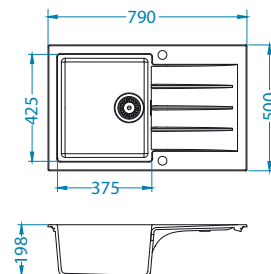

5
vuoden
takuu

Cadit 10

Koko: 590 x 500 mm
Altaan mitat: 325 x 425 x 198 mm
LVI-koodi: 5922193 G91
5922194 G81

pinta	koodi	malli	pohjav.	Ø35 mm	pakkaus	alv. 0 %	alv. 24 %
G81	1140167	käännettävissä	3 1/2"	2x	pahvi	241,13 €	299 €
G91	1140168	käännettävissä	3 1/2"	2x	pahvi	241,13 €	299 €

Asennus:

Cadit 20

Koko: 790 x 500 mm
Altaan mitat: 375 x 425 x 198 mm
LVI-koodi: 5922195 G91
5922196 G81

pinta	koodi	malli	pohjav.	Ø35 mm	pakkaus	alv. 0 %	alv. 24 %
G81	1140169	käännettävissä	3 1/2"	2x	pahvi	257,26 €	319 €
G91	1140170	käännettävissä	3 1/2"	2x	pahvi	257,26 €	319 €

Asennus:

Cadit 40

Koko: 860 x 500 mm
Altaan mitat: 445 x 425 x 198 mm
LVI-koodi: 5922197 G91
5922198 G81

pinta	koodi	malli	pohjav.	Ø35 mm	pakkaus	alv. 0 %	alv. 24 %
G81	1140171	käännettävissä	3 1/2"	2x	pahvi	281,45 €	349 €
G91	1140172	käännettävissä	3 1/2"	2x	pahvi	281,45 €	349 €

Asennus: