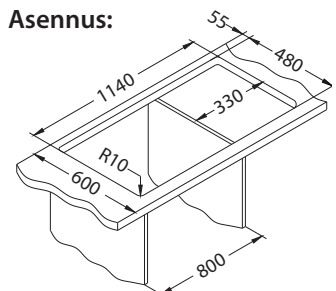

Line 80

Koko: 790 x 500 mm
Altaan mitat: 340 x 420 x 160 mm
LVI-koodi: 5922251

3 838997 911453

pinta	koodi	malli	pohjav.	Ø35 mm	pakkaus	alv. 0 %	alv. 24 %
	LUO 1140200	käännettävissä	3 1/2"	0	pahvi	144,35 €	179 €

LUO - tasainen

Asennus:

Line 90

Koko: 790 x 500 mm
Altaan mitat: 340 x 420 x 160 mm
LVI-koodi: 5922252

3 838997 911460

pinta	koodi	malli	pohjav.	Ø35 mm	pakkaus	alv. 0 %	alv. 24 %
	LUO 1140201	käännettävissä	3 1/2"	0	pahvi	192,74 €	239 €

LUO - tasainen

Asennus:

Line 100

Koko: 1 160 x 500 mm
Altaan mitat: 350 x 400 x 150 mm
LVI-koodi: 5922253

3 838997 911477

pinta	koodi	malli	pohjav.	Ø35 mm	pakkaus	alv. 0 %	alv. 24 %
	LUO 1140202	käännettävissä	3 1/2"	0	pahvi	233,06 €	289 €

LUO - tasainen

Asennus: