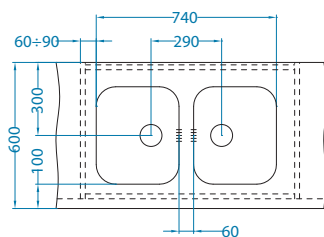

### kaapin leveys 900 mm

Variant 40-2x