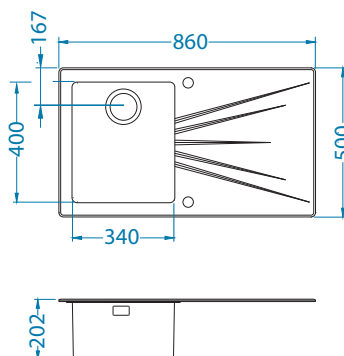

# Karat 10

ALVEUS

lasipinnoite	koodi	malli	pohjav.	Ø35 mm	pakkaus	alv. 0 %	alv. 24 %
musta RAL 9005	SAT 1140397 1140398	vasen oikea	3 1/2"	2x	pahvi	483,06 €	599 €

SAT - sileä

Koko: 860 x 500 mm  
Altaan mitat: 340 x 400 x 195 mm  
LVI-koodi: 5922185 vasen  
5922186 oikea