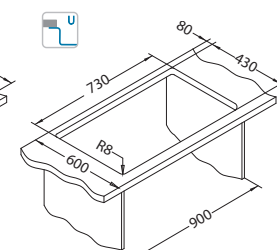

5
vuoden
takuu

Intermezzo 30

pinta	koodi	malli	pohjav.	Ø35 mm	pakkaus	alv. 0 %	alv. 24 %
G81	1140176	käännettävissä	3 1/2"	2x	pahvi	257,26 €	319 €
G91	1140177	käännettävissä	3 1/2"	2x	pahvi	257,26 €	319 €

Koko: 620 x 480 mm

Altaan mitat: 330 x 405 x 200 mm

LVI-koodi: 5922202 G91
5922203 G81

Lisävarusteet:

Asennussarja
(alta-asennus)
1135533

Asennus*:

*U - alta-asennukseen tarvitaan erikseen myytävä asennussarja 1135533.

Intermezzo 130

pinta	koodi	malli	pohjav.	Ø35 mm	pakkaus	alv. 0 %	alv. 24 %
G81	1140180	käännettävissä	3 1/2"	2x	pahvi	281,45 €	349 €
G91	1140181	käännettävissä	3 1/2"	2x	pahvi	281,45 €	349 €

Koko: 780 x 480 mm

Altaan mitat: 460 x 405 x 200 mm

LVI-koodi: 5922204 G91
5922205 G81

Lisävarusteet:

Asennussarja
(alta-asennus)
1135533

Asennus*:

*U - alta-asennukseen tarvitaan erikseen myytävä asennussarja 1135533.