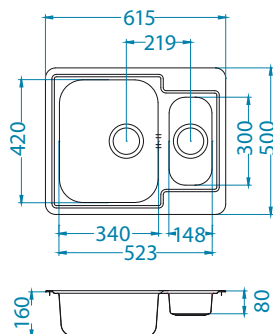

Line 50

Koko: 615 x 500 mm
Altaan mitat: 340 x 420 x 160 mm
148 x 300 x 80 mm
LVI-koodi: 5922249

3 838997 911439

pinta	koodi	malli	poh- jav.	Ø35 mm	pakkaus	alv. 0 %	alv. 24 %
	LUO 1140198	käännettä- vissä	3 1/2"	0	pahvi	152,42 €	189 €

LUO – tasainen