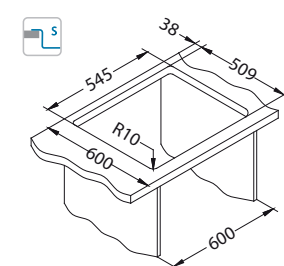

Asennus*:

*F-asennus edellyttää työtason erikoiskäsittelyä. Katso altaan mukana toimitettavat ohjeet.