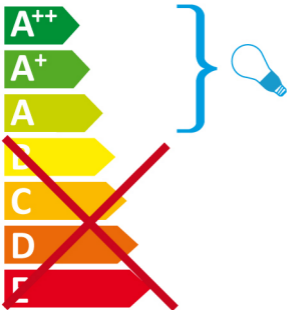

Ribera
10346-20

Valaisimessa voidaan
käyttää seuraaviin
energialuokkiin
kuuluvia lamppeja:

Valaisimen mukana tiimitettävän
lampun energialuokka: **A**

874/2012