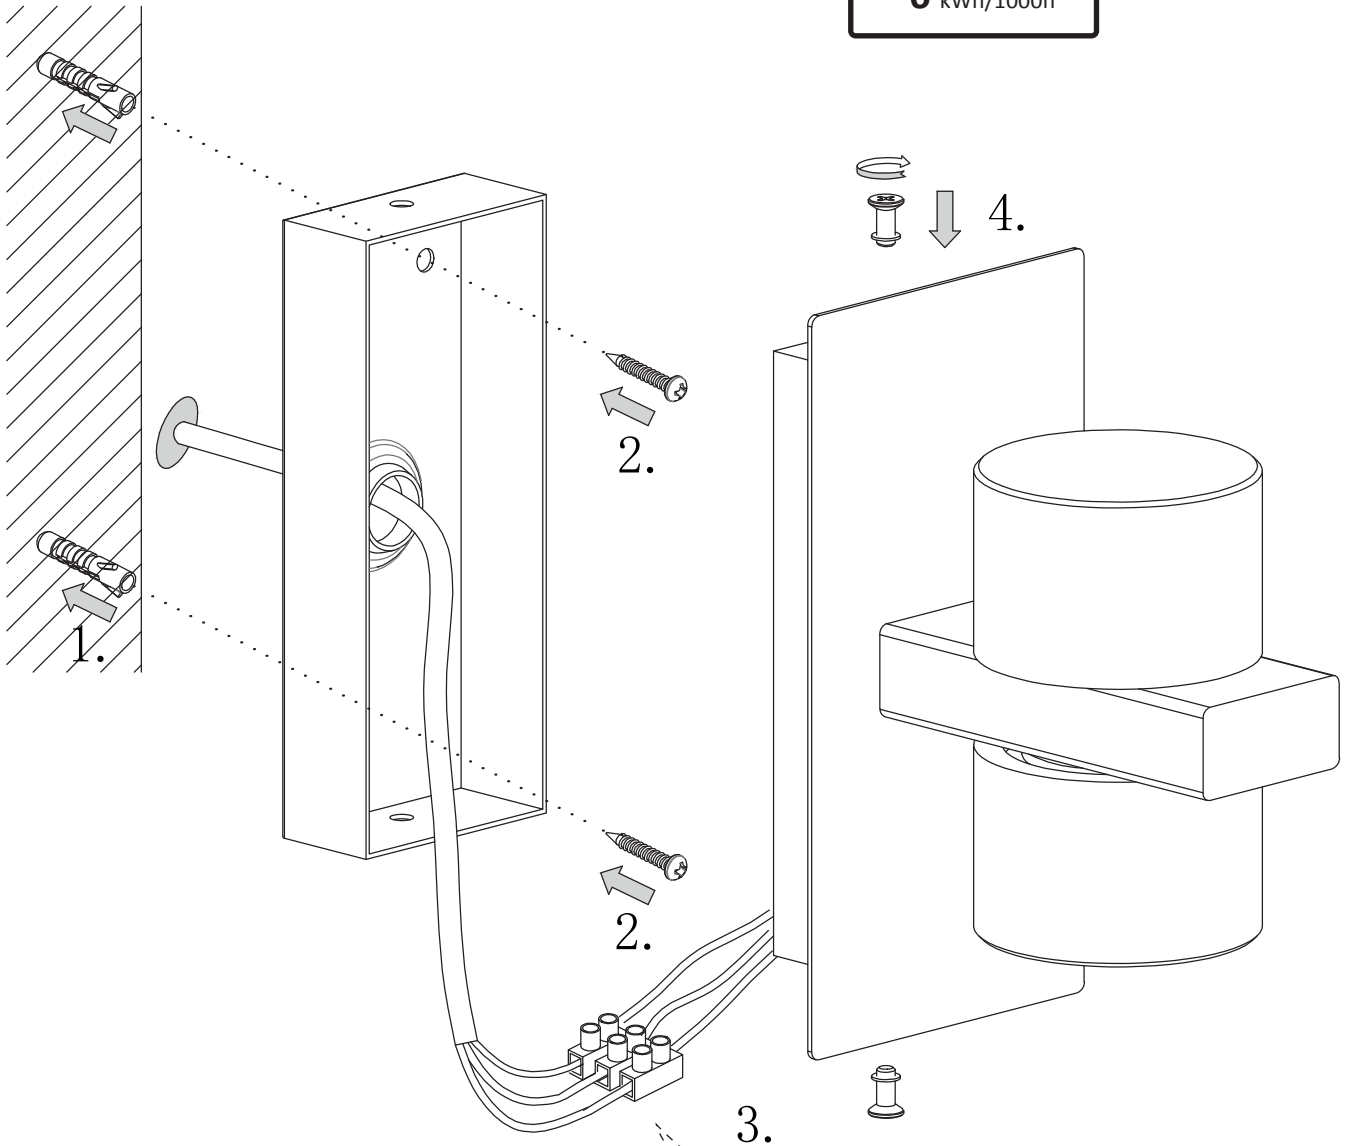

# VETRO 10402

500 lm
2 x 3W LED
T = 3000K warm white
Lifetime 30 000 h
△ 90° Ra ≥ 80

NO OBS! Skal installeres av auktorisert elektriker.

SE OBS! Installationen ska utföras av person med tillräcklig elkunskap.