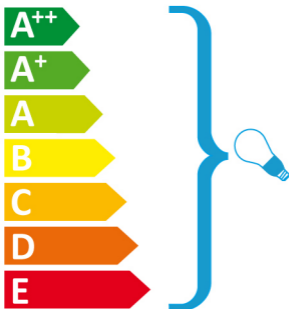

Belissa  
10458-20

Valaisimessa voidaan  
käyttää seuraaviin  
energialuokkiin  
kuuluvia lamppeja:

Valaisimen mukana toimitettavan  
lampun energialuokka: **C**

874/2012