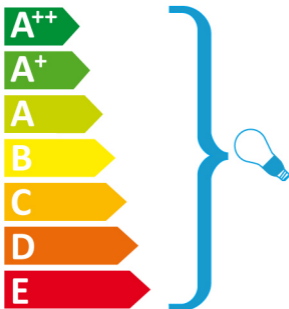

Florens
10701-20

Valaisimessa voidaan
käyttää seuraaviin
energialuokkiin
kuuluvia lamppeja:

Valaisimen mukana tiimitettävän
lampun energialuokka: **C**

874/2012