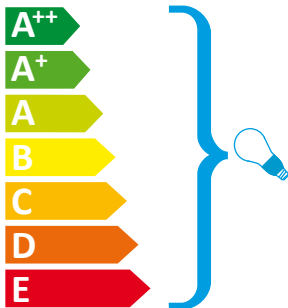

ANETA

16115-20

Valaisimessa voidaan käyttää seuraaviin energialuokkiin kuuluvia lamppeja:

Valaisimen mukana toimitettavan lampun energialuokka: **C**

874/2012