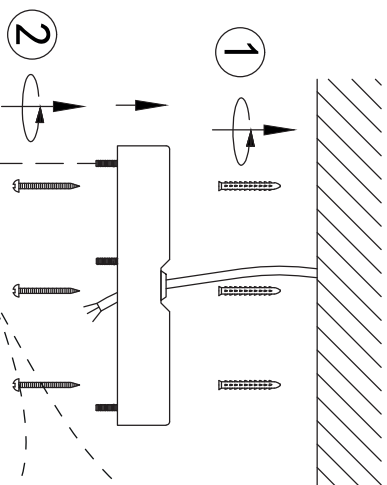

Aneta

16504 SAVONA

5

NO OBS! Skal installeres av auktorisert elektriker.

SE OBS! Installationen ska utföras av person med tillräcklig elkunskap.

FI HUOM! Asennus on kiinteä ja sen tulee suorittaa henkilö jolla on riittävä pätevyys ja tuntemus valittavista määräyksistä.