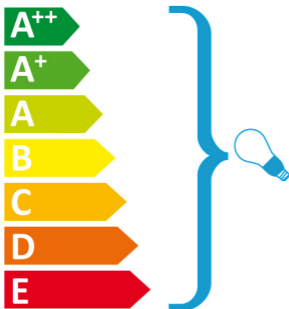

Julietta  
16616-20

Valaisimessa voidaan  
käyttää seuraaviin  
energialuokkiin  
kuuluvia lamppeja:

Valaisimen mukana tiimitettävän  
lampun energialuokka: **C**

874/2012