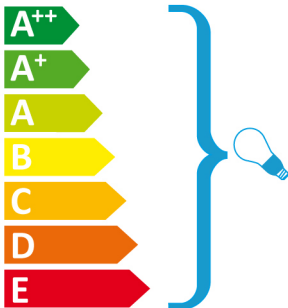

Julietta  
16750-20

Valaisimessa voidaan  
käyttää seuraaviin  
energialuokkiin  
kuuluvia lamppeja:

Valaisimen mukana toimitettavan  
lampun energialuokka: **C**

874/2012