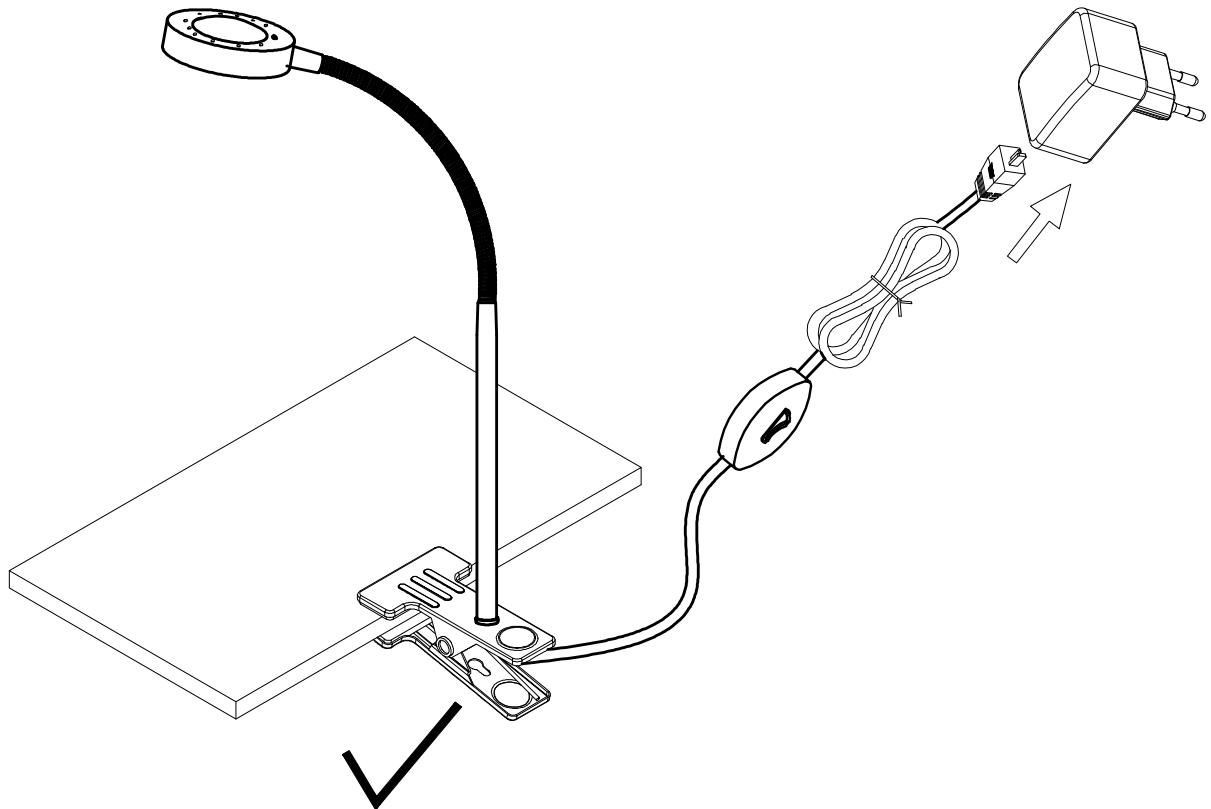

OSLO  
18595

400 lm
5W LED
T = 3000K warm white
Lifetime 30 000 h
△ 90°
R <sub>a</sub> ≥ 80

SE: Lysdiodljuskällan är utbytbar som reservdel.

NO: Diodelyskilden kan skiftes som reservedel.

FI: LED valolähde vaihdettavissa, löytyy varaosana.

EN: The LED lightsource is replaceable as a spare part.

SE: Kabeln kan ej bytas ut. Om kabeln på lampan blir skadad skall lampan förstöras och lämnas till återvinningsstation.

NO: Ledningen kan ikke skiftes. Hvis ledningen til lampan blir skadet må lampan ødelegges og leveres til gjenvinningsstasjon.

FI: Johtoa ei voi vaihtaa. Jos johto on vahingoittunut tuhoa valaisin ja toimita valaisin kierrätyspisteeseen.

EN: The cable of this luminaire cannot be replaced. If the cord is damaged the luminaire shall be destroyed.