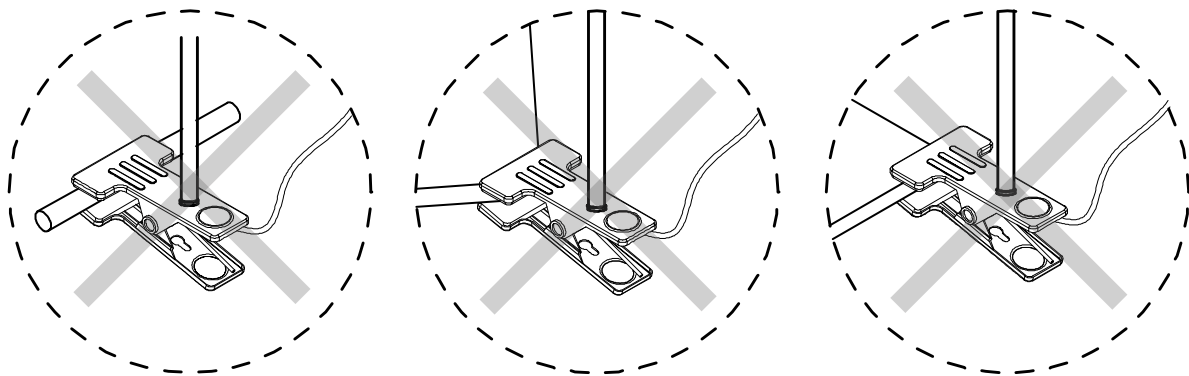

OSLO  
18595

400 lm
5W LED
T = 3000K warm white
Lifetime 30 000 h
△ 90°
R <sub>a</sub> ≥ 80

SE: Lysdiodljuskällan är utbytbar som reservdel.

NO: Diodelyskilden kan skiftes som reservedel.

FI: LED valolähde vaihdettavissa, löytyy varaosana.

EN: The LED lightsource is replaceable as a spare part.

SE: Kabeln kan ej bytas ut. Om kabeln på lampan blir skadad skall lampan förstöras och lämnas till återvinningsstation.

NO: Ledningen kan ikke skiftes. Hvis ledningen til lampan blir skadet må lampan ødelegges og leveres til gjenvinningsstasjon.

FI: Johtoa ei voi vaihtaa. Jos johto on vahingoittunut tuhoa valaisin ja toimita valaisin kierrätyspisteeseen.

EN: The cable of this luminaire cannot be replaced. If the cord is damaged the luminaire shall be destroyed.