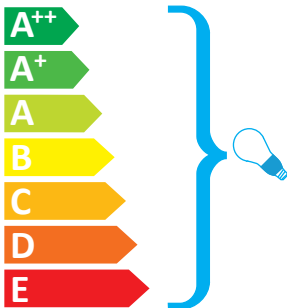

Bling

19615-20

Valaisimessa voidaan käyttää seuraaviin energialuokkiin kuuluvia lamppeja:

Valaisimen mukana toimitettavan lampun energialuokka: **C**