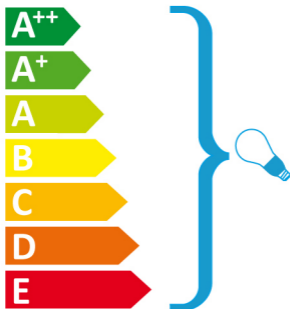

Madelene
65445-30

Valaisimessa voidaan
käyttää seuraaviin
energialuokkiin
kuuluvia lamppeja:

Valaisimen mukana tiimitettävän
lampun energialuokka: **C**

874/2012