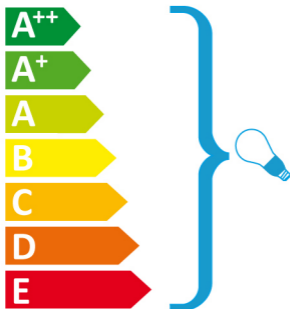

# Madelene 65672-20

Valaisimessa voidaan käyttää seuraaviin energialuokkiin kuuluvia lamppeja:

Valaisimen mukana toimitettavan lampun energialuokka: **C**