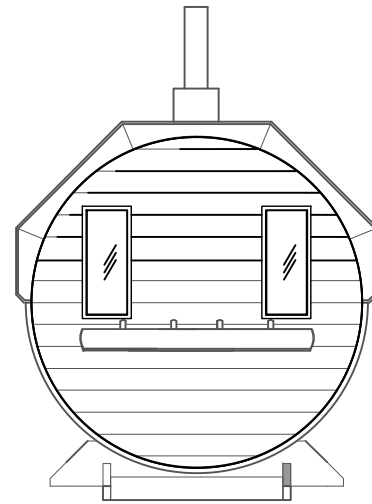

TYNNYRISAUNA ALEX 3,0

Tynnyrisauna jalaksilla
Sauna asennetaan jalaksien
päälle tasaiselle pohjalle,
mieluummin soramaalle
Suomen
rakentamismääräyksiä ja
ohjeita noudattaen.

Runko: kuusi 40 mm
Kate: Katepal palahuopa

Lukittava ikkunallinen ulko-ovi
2-kertaiset ikkunat
Lauteet
Puukiuas ja savuhormi
Kiukaan alla, takana ja
molemmilla sivuilla
palonsuojalevy
Kiuas ja hormi , Harvia,
CE-merkitty

Terassi

TYNNYRISAUNA ALEX	Pohjapiirustus, julkisivu leikkaus	1:50 1:25
ARCTIC FINLAND HOUSE Kaartotie 2, FIN-33950 Pirkkala P. 010 420 1230 arctic@arcticfinland.com	Christian Anttila (rkm)	