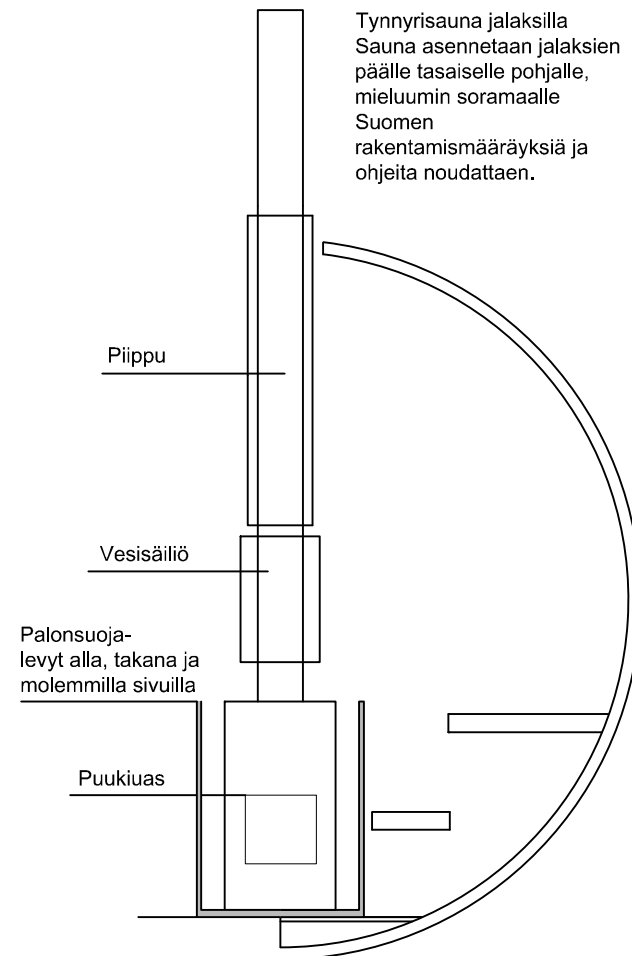

TYNNYRISAUNA ALEX 3,0

Tynnyrisauna jalaksilla
Sauna asennetaan jalaksien
päälle tasaiselle pohjalle,
mieluummin soramaalle
Suomen
rakentamismääräyksiä ja
ohjeita noudattaen.

Runko: kuusi 40 mm
Kate: Katepal palahuopa

Lukittava ikkunallinen ulko-ovi
2-kertaiset ikkunat
Lauteet
Puukiuas ja savuhormi
Kiukaan alla, takana ja
molemmilla sivuilla
palonsuojalevy
Kiuas ja hormi , Harvia,
CE-merkitty

Terassi

TYNNYRISAUNA ALEX	Pohjapiirustus, julkisivu leikkaus	1:50 1:25
ARCTIC FINLAND HOUSE Kaartotie 2, FIN-33950 Pirkkala P. 010 420 1230 arctic@arcticfinland.com	Christian Anttila (rkm)	