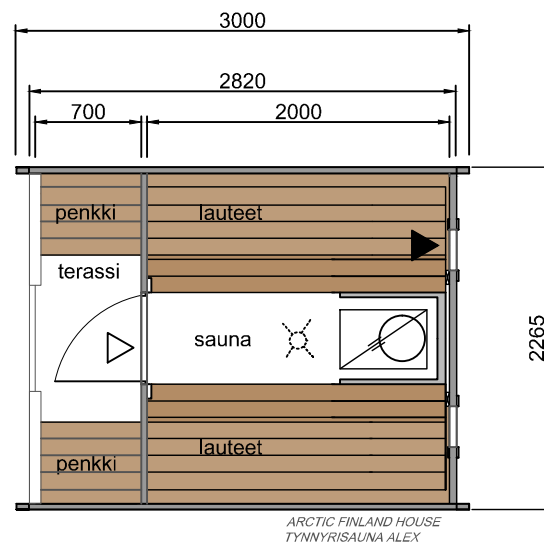

TYNNYRISAUNA ALEX 3,0

Tynnyrisauna jalaksilla
Sauna asennetaan jalaksien
päälle tasaiselle pohjalle,
mieluummin soramaalle
Suomen
rakentamismääräyksiä ja
ohjeita noudattaen.

Runko: kuusi 40 mm
Kate: Katepal palahuopa

Lukittava ikkunallinen ulko-ovi
2-kertaiset ikkunat
Lauteet
Puukiuas ja savuhormi
Kiukaan alla, takana ja
molemmilla sivuilla
palonsuojalevy
Kiuas ja hormi , Harvia,
CE-merkitty

Terassi

TYNNYRISAUNA ALEX	Pohjapiirustus, julkisivu leikkaus	1:50 1:25
ARCTIC FINLAND HOUSE Kaartotie 2, FIN-33950 Pirkkala P. 010 420 1230 arctic@arcticfinland.com	Christian Anttila (rkm)	