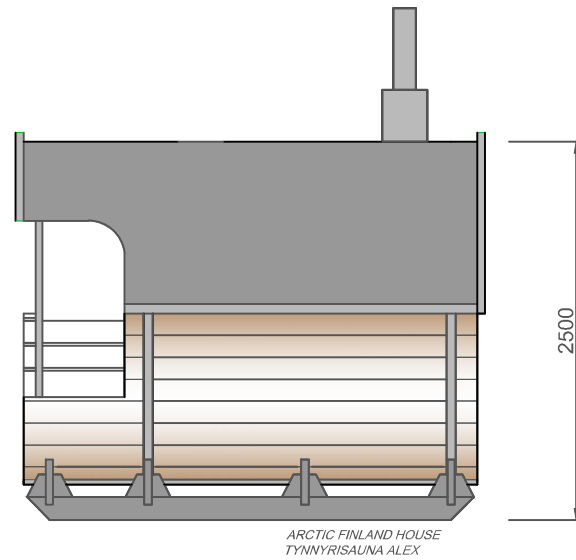

TYNNYRISAUNA ALEX 3,0

Tynnyrisauna jalaksilla
Sauna asennetaan jalaksien
päälle tasaiselle pohjalle,
mieluummin soramaalle
Suomen
rakentamismääräyksiä ja
ohjeita noudattaen.

Runko: kuusi 40 mm
Kate: Katepal palahuopa

Lukittava ikkunallinen ulko-ovi
2-kertaiset ikkunat
Lauteet
Puukiuas ja savuhormi
Kiukaan alla, takana ja
molemmilla sivuilla
palonsuojalevy
Kiuas ja hormi , Harvia,
CE-merkitty

Terassi

TYNNYRISAUNA ALEX	Pohjapiirustus, julkisivu leikkaus	1:50 1:25
ARCTIC FINLAND HOUSE Kaartotie 2, FIN-33950 Pirkkala P. 010 420 1230 arctic@arcticfinland.com	Christian Anttila (rkm)	